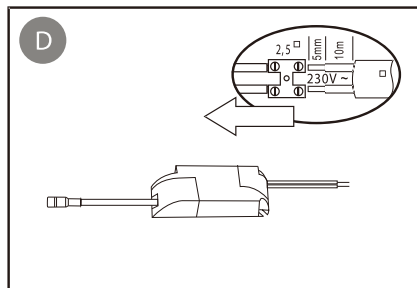

Модели / Models:

A2603PL-1WH A2609PL-1WH A2612PL-1WH A2618PL-1WH A2403PL-1WH
A2406PL-1WH A2418PL-1WH A3018PL-1WH A2405PL-1WH A3110PL-1WH
A2410PL-1WH A2415PL-1WH A2420PL-1WH A4106PL-1WH A3120PL-1WH
A4112PL-1WH A4118PL-1WH A4006PL-1WH A4012PL-1WH A5438PL-1WH
A4018PL-1WH A2012PL-1WH A2014PL-1WH A2014PL-2WH A5438PL-1SS
A2130PL-1WH A2134PL-1WH A2134PL-2WH A7005AP-1SS

Комплектация / Package Contents:

A1

LED recessed light/
светодиодный встраиваемый светильник
для общего или акцентного освещения

x1

x1

A2

LED recessed light/
светодиодный встраиваемый светильник
для общего или акцентного освещения

x1

x2

www.artelamp.it