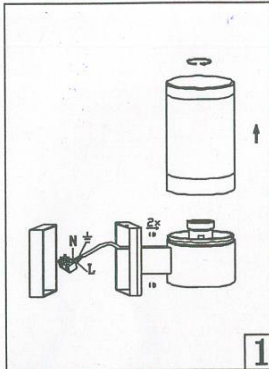

① N	② L	③	④
blauw	bruin	geel-groen	
bleu	blun	jaune-vert	
blue	brown	yellow-green	
blau	braun	gel-grun	
azul	marron	amarillo-verde	
azul	castanho	amarello-verde	
azzurro	bruno	giallo-verde	
bla	brun	gul-grun	
kek	barna	zluta-zelena	
modra	hneda	zolty-zielony	
niebieski	brazowy	zolty-zielony	

220-240V AC 50Hz
E27 MAX: 60 W

5