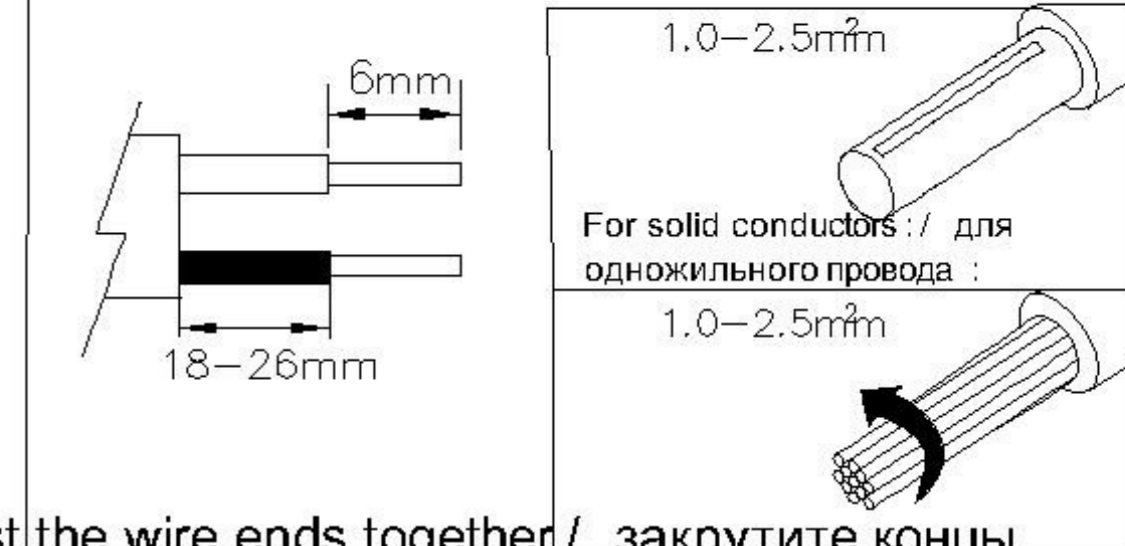

(1) Mounting / Установка

(2) Cable and lamp installation / Установка проводки и светильника

Safety distance / Безопасное расстояние

Material Thickness
Max. 25mm
Толщина материала
макс. 25 мм

Power Cord Preparation :
подготовка питающего провода :

Twist the wire ends together / закрутите концы провода (для многожильного провода)

CAUTION SYMBOL ВНИМАНИЕ

- We recommend installation to be done by your local licensed and qualified electricity
установка изделий должна производиться только лицензированным и квалифицированным электриком.
- 0.1m The minimum distance from the illuminated object is 0.1m.
расстояние от источника света до стены минимум 0,1 м.
- Do not touch the illuminated light source so as not to burn.
не притрагивайтесь к источнику света пока он горячий.
- Please switch off the power source before installation or replacement.
пожалуйста, выключайте электричество до замены источника света или при замене изделия
- To be applied on indoor application only.
изделие предназначено только для внутреннего использования