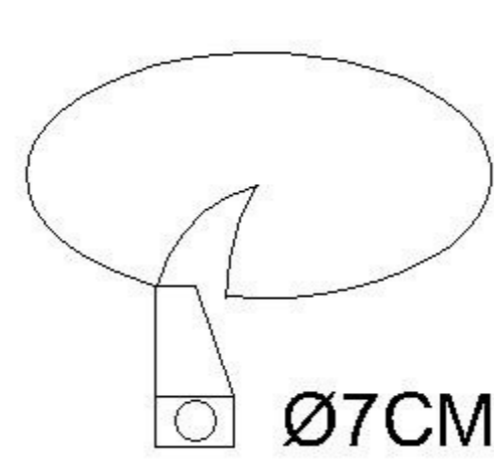

TECHNICAL SPECIFICATION / Техническая спецификация

Voltage / Напряжение	: AC110-240V
Frequency / Частота	: 50/60Hz
Light source / Источник света	: COB 7W
IP Protection / IP-защита	: IP20
MODEL / Модель	: A3307PL-1WH

(1) Mounting / Установка

(2) Cable and lamp installation / Установка проводки и светильника

Safety distance / Безопасное расстояние

Material Thickness
Max. 25mm
Толщина материала
макс. 25 мм

Power Cord Preparation :
подготовка питающего провода :

Twist the wire ends together / закрутите концы провода (для многожильного провода)

CAUTION SYMBOL ВНИМАНИЕ

- We recommend installation to be done by your local licensed and qualified electricity
установка изделий должна производиться только лицензированным и квалифицированным электриком.
- 0.1m The minimum distance from the illuminated object is 0.1m.
расстояние от источника света до стены минимум 0,1 м.
- Do not touch the illuminated light source so as not to burn.
не притрагивайтесь к источнику света пока он горячий.
- Please switch off the power source before installation or replacement.
пожалуйста, выключайте электричество до замены источника света или при замене изделия
- To be applied on indoor application only.
изделие предназначено только для внутреннего использования