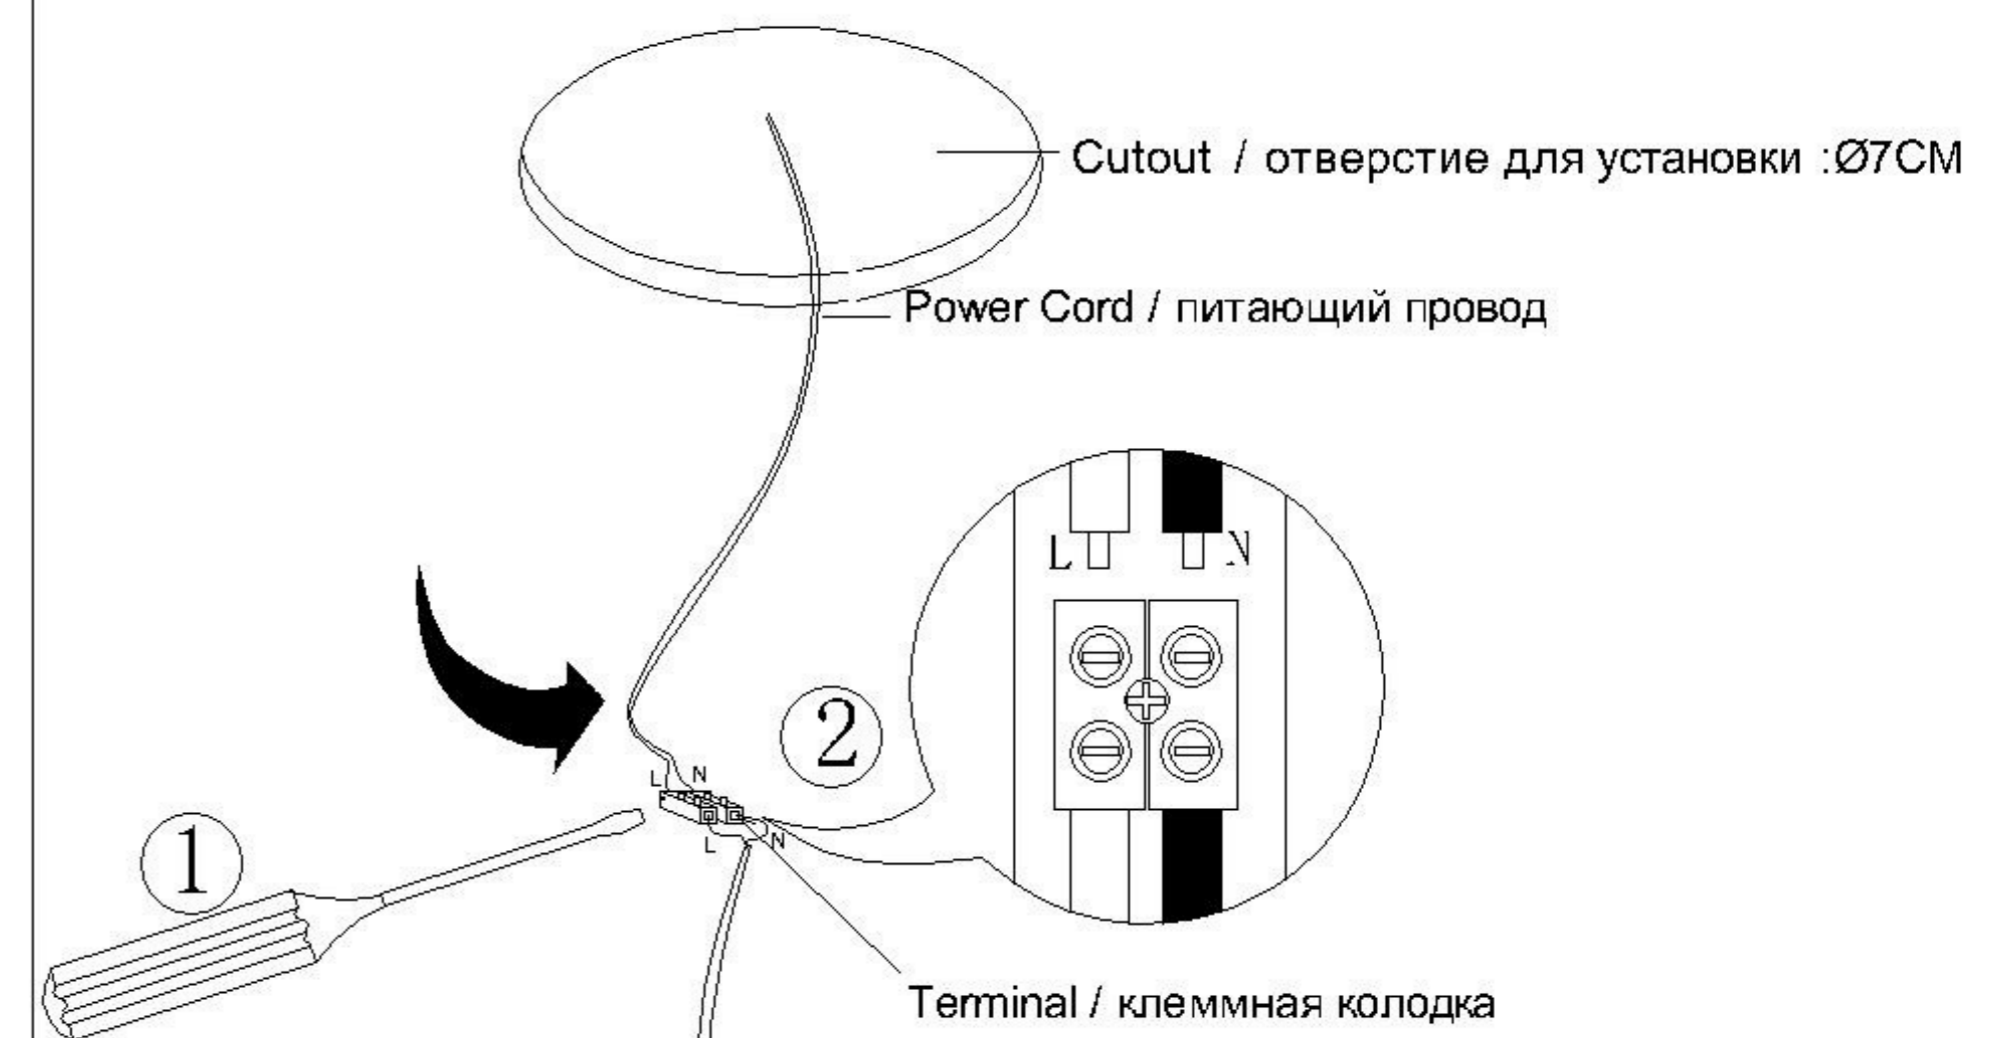

TECHNICAL SPECIFICATION / Техническая спецификация

Voltage / Напряжение	: AC110-240V
Frequency / Частота	: 50/60Hz
Light source / Источник света	: COB 7W
IP Protection / IP-защита	: IP20
MODEL / Модель	: A3307PL-1WH

(1) Mounting / Установка

(2) Cable and lamp installation / Установка проводки и светильника

Safety distance / Безопасное расстояние

Material Thickness
Max. 25mm
Толщина материала
макс. 25 мм

Power Cord Preparation :
подготовка питающего провода :

Twist the wire ends together / закрутите концы провода (для многожильного провода)

CAUTION SYMBOL ВНИМАНИЕ

- We recommend installation to be done by your local licensed and qualified electricity
установка изделий должна производиться только лицензированным и квалифицированным электриком.
- 0.1m The minimum distance from the illuminated object is 0.1m.
расстояние от источника света до стены минимум 0,1 м.
- Do not touch the illuminated light source so as not to burn.
не притрагивайтесь к источнику света пока он горячий.
- Please switch off the power source before installation or replacement.
пожалуйста, выключайте электричество до замены источника света или при замене изделия
- To be applied on indoor application only.
изделие предназначено только для внутреннего использования