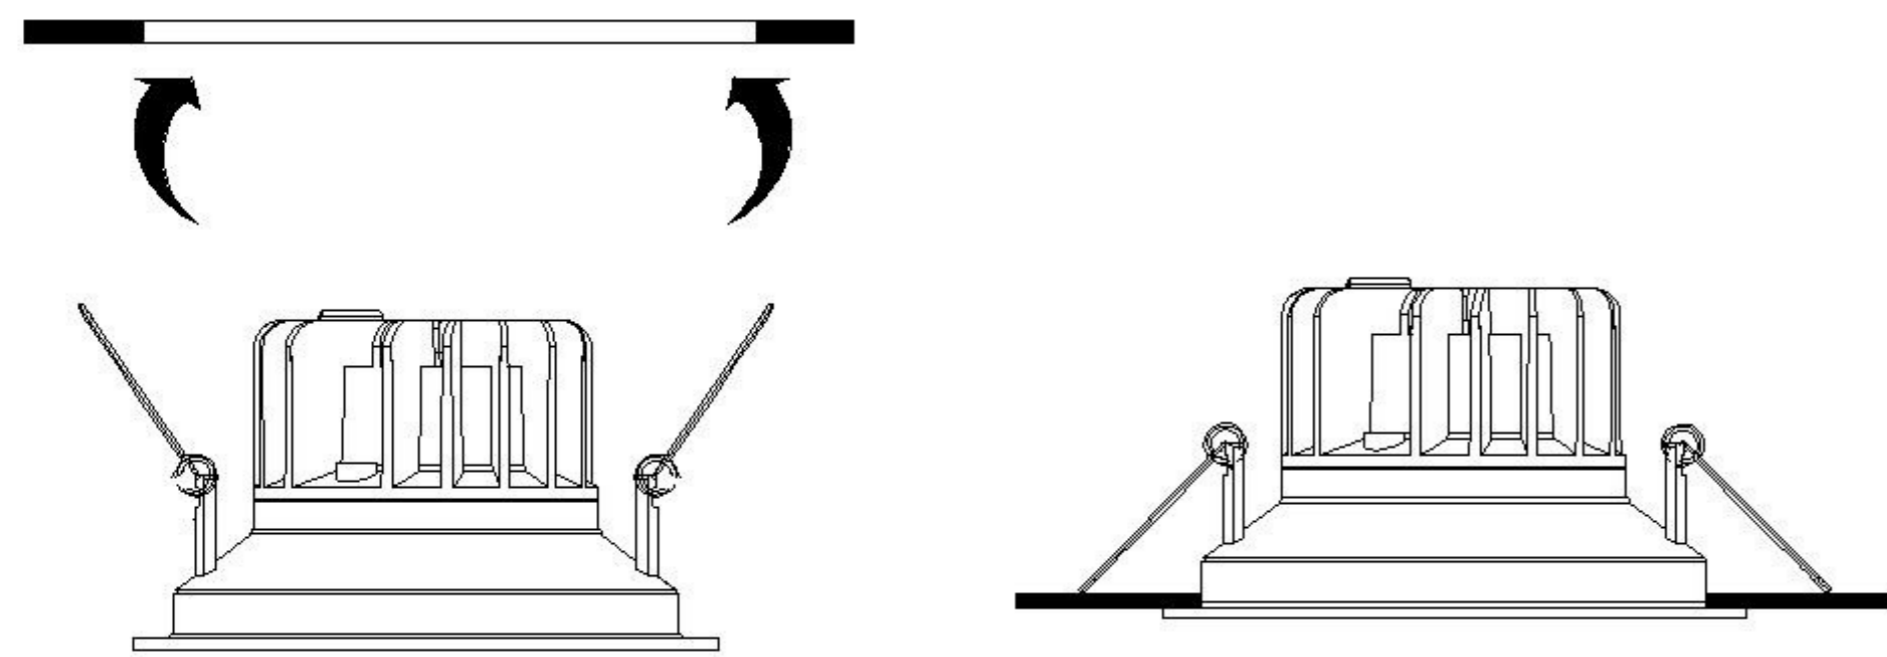

TECHNICAL SPECIFICATION / Техническая спецификация

Voltage / Напряжение	: AC110-240V
Frequency / Частота	: 50/60Hz
Light source / Источник света	: COB 7W
IP Protection / IP-защита	: IP20
MODEL / Модель	: A3307PL-1WH

(1) Mounting / Установка

(2) Cable and lamp installation / Установка проводки и светильника

Safety distance / Безопасное расстояние

Material Thickness
Max. 25mm
Толщина материала
макс. 25 мм

Power Cord Preparation :
подготовка питающего провода :

Twist the wire ends together / закрутите концы провода (для многожильного провода)

CAUTION SYMBOL ВНИМАНИЕ

- We recommend installation to be done by your local licensed and qualified electricity
установка изделий должна производиться только лицензированным и квалифицированным электриком.
- 0.1m The minimum distance from the illuminated object is 0.1m.
расстояние от источника света до стены минимум 0,1 м.
- Do not touch the illuminated light source so as not to burn.
не притрагивайтесь к источнику света пока он горячий.
- Please switch off the power source before installation or replacement.
пожалуйста, выключайте электричество до замены источника света или при замене изделия
- To be applied on indoor application only.
изделие предназначено только для внутреннего использования