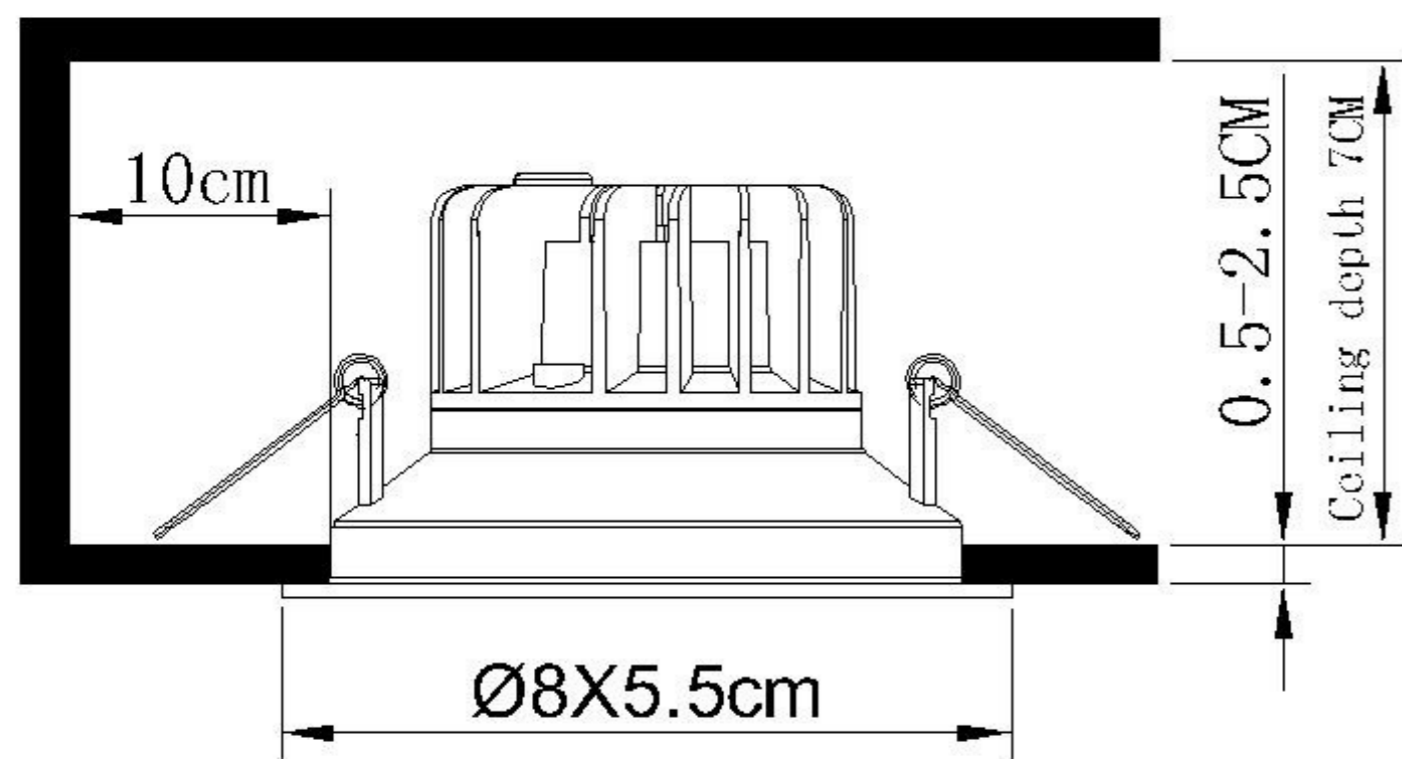

TECHNICAL SPECIFICATION / Техническая спецификация

Voltage / Напряжение	: AC110-240V
Frequency / Частота	: 50/60Hz
Light source / Источник света	: COB 7W
IP Protection / IP-защита	: IP20
MODEL / Модель	: A3307PL-1WH

(1) Mounting / Установка

(2) Cable and lamp installation / Установка проводки и светильника

Safety distance / Безопасное расстояние

Material Thickness
Max. 25mm
Толщина материала
макс. 25 мм

Power Cord Preparation :
подготовка питающего провода :

Twist the wire ends together / закрутите концы провода (для многожильного провода)

CAUTION SYMBOL ВНИМАНИЕ

- We recommend installation to be done by your local licensed and qualified electricity
установка изделий должна производиться только лицензированным и квалифицированным электриком.
- 0.1m The minimum distance from the illuminated object is 0.1m.
расстояние от источника света до стены минимум 0,1 м.
- Do not touch the illuminated light source so as not to burn.
не притрагивайтесь к источнику света пока он горячий.
- Please switch off the power source before installation or replacement.
пожалуйста, выключайте электричество до замены источника света или при замене изделия
- To be applied on indoor application only.
изделие предназначено только для внутреннего использования