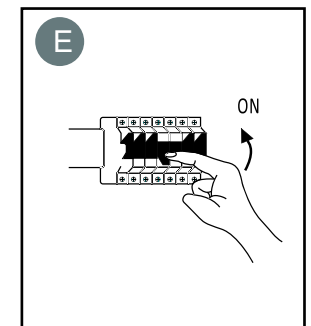

## Комплектация / Package Contents:

series item no	adjustable/поворотный	D (mm)	H (mm)	wattage
A6107PL-1	yes/ да	70*118	153	7
A6118PL-1	yes/ да	120*160	183	18
A6312PL-1	yes/ да	140*140*360	235	12
A6330PL-1	yes/ да	102*220	230	30
A6210PL-1	yes/ да	70*158	167	10
A6520PL-1	yes/ да	70*175	187	20
A6520AP-1	yes/ да	70*176	160	20
A5910PL-1	yes/ да	57*100	143	10
A6709PL-1	yes/ да	90*180	150	9
A6709AP-1	yes/ да	90*90	140	9
A6720PL-1	yes/ да	110*210	180	20
A6730PL-1	yes/ да	130*230	220	30