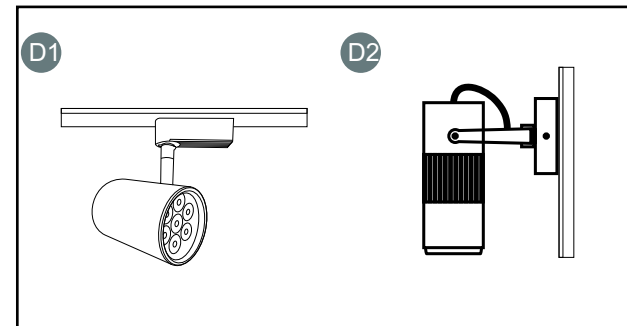

## Комплектация / Package Contents:

series item no	adjustable/поворотный	D (mm)	H (mm)	wattage
A6107PL-1	yes/ да	70*118	153	7
A6118PL-1	yes/ да	120*160	183	18
A6312PL-1	yes/ да	140*140*360	235	12
A6330PL-1	yes/ да	102*220	230	30
A6210PL-1	yes/ да	70*158	167	10
A6520PL-1	yes/ да	70*175	187	20
A6520AP-1	yes/ да	70*176	160	20
A5910PL-1	yes/ да	57*100	143	10
A6709PL-1	yes/ да	90*180	150	9
A6709AP-1	yes/ да	90*90	140	9
A6720PL-1	yes/ да	110*210	180	20
A6730PL-1	yes/ да	130*230	220	30