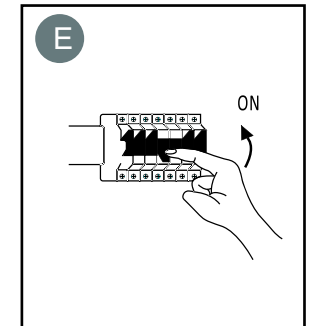

Комплектация / Package Contents:

series item no	adjustable/поворотный	D (mm)	H (mm)	wattage
A6107PL-1	yes/ да	70*118	153	7
A6118PL-1	yes/ да	120*160	183	18
A6312PL-1	yes/ да	140*140*360	235	12
A6330PL-1	yes/ да	102*220	230	30
A6210PL-1	yes/ да	70*158	167	10
A6520PL-1	yes/ да	70*175	187	20
A6520AP-1	yes/ да	70*176	160	20
A5910PL-1	yes/ да	57*100	143	10
A6709PL-1	yes/ да	90*180	150	9
A6709AP-1	yes/ да	90*90	140	9
A6720PL-1	yes/ да	110*210	180	20
A6730PL-1	yes/ да	130*230	220	30