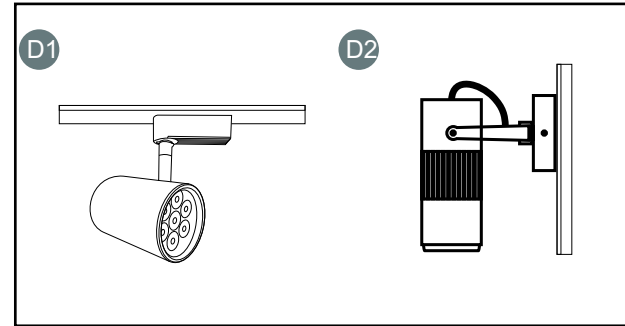

Комплектация / Package Contents:

series item no	adjustable/поворотный	D (mm)	H (mm)	wattage
A6107PL-1	yes/ да	70*118	153	7
A6118PL-1	yes/ да	120*160	183	18
A6312PL-1	yes/ да	140*140*360	235	12
A6330PL-1	yes/ да	102*220	230	30
A6210PL-1	yes/ да	70*158	167	10
A6520PL-1	yes/ да	70*175	187	20
A6520AP-1	yes/ да	70*176	160	20
A5910PL-1	yes/ да	57*100	143	10
A6709PL-1	yes/ да	90*180	150	9
A6709AP-1	yes/ да	90*90	140	9
A6720PL-1	yes/ да	110*210	180	20
A6730PL-1	yes/ да	130*230	220	30