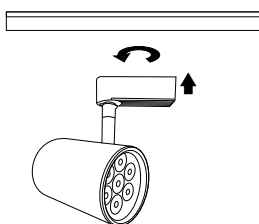

C1

series item no	adjustable/поворотный	D (mm)	H (mm)	wattage
A6107PL-1	yes/ да	70*118	153	7
A6118PL-1	yes/ да	120*160	183	18
A6312PL-1	yes/ да	140*140*360	235	12
A6330PL-1	yes/ да	102*220	230	30
A6210PL-1	yes/ да	70*158	167	10
A6520PL-1	yes/ да	70*175	187	20
A6520AP-1	yes/ да	70*176	160	20
A5910PL-1	yes/ да	57*100	143	10
A6709PL-1	yes/ да	90*180	150	9
A6709AP-1	yes/ да	90*90	140	9
A6720PL-1	yes/ да	110*210	180	20
A6730PL-1	yes/ да	130*230	220	30