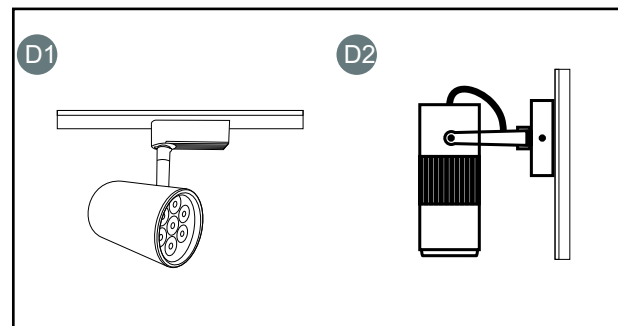

Комплектация / Package Contents:

A1

LED track light/
светодиодный
трековый
светильник

x1

A2

LED ceiling light/
СВЕТИЛЬНИК
НАСТЕННЫЙ

1X

B

C1

series item no	adjustable/поворотный	D (mm)	H (mm)	wattage
A6107PL-1	yes/ да	70*118	153	7
A6118PL-1	yes/ да	120*160	183	18
A6312PL-1	yes/ да	140*140*360	235	12
A6330PL-1	yes/ да	102*220	230	30
A6210PL-1	yes/ да	70*158	167	10
A6520PL-1	yes/ да	70*175	187	20
A6520AP-1	yes/ да	70*176	160	20
A5910PL-1	yes/ да	57*100	143	10
A6709PL-1	yes/ да	90*180	150	9
A6709AP-1	yes/ да	90*90	140	9
A6720PL-1	yes/ да	110*210	180	20
A6730PL-1	yes/ да	130*230	220	30