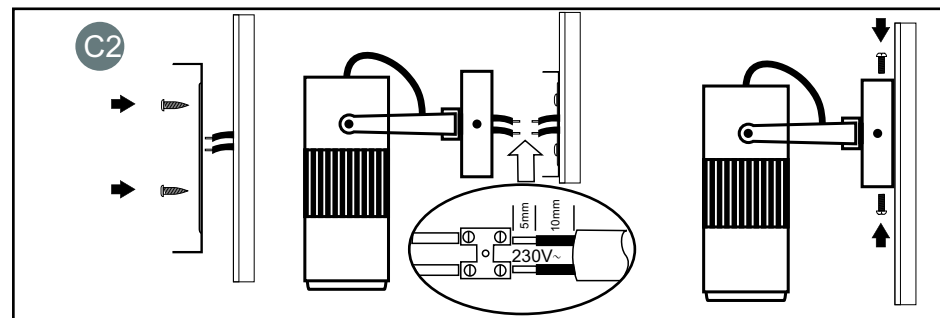

Комплектация / Package Contents:

A1

LED track light/
светодиодный
трековый
светильник

x1

A2

LED ceiling light/
СВЕТИЛЬНИК
НАСТЕННЫЙ

1X

B

C1

series item no	adjustable/поворотный	D (mm)	H (mm)	wattage
A6107PL-1	yes/ да	70*118	153	7
A6118PL-1	yes/ да	120*160	183	18
A6312PL-1	yes/ да	140*140*360	235	12
A6330PL-1	yes/ да	102*220	230	30
A6210PL-1	yes/ да	70*158	167	10
A6520PL-1	yes/ да	70*175	187	20
A6520AP-1	yes/ да	70*176	160	20
A5910PL-1	yes/ да	57*100	143	10
A6709PL-1	yes/ да	90*180	150	9
A6709AP-1	yes/ да	90*90	140	9
A6720PL-1	yes/ да	110*210	180	20
A6730PL-1	yes/ да	130*230	220	30