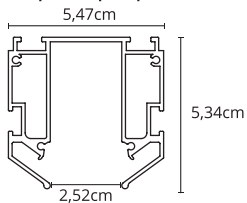

- ▶ Профиль 2м – 1 шт.
- ▶ Инструкция – 1 шт.

Размеры профиля

- Заглушки арт. А641005Е и соединители арт. А641105I, А641305V, А641205L приобретаются отдельно
- Для прямого соединения профилей используйте 2 комплекта арт. А641105I
- Для углового соединения профилей используйте по одному комплекту арт. А641205L и А641305V