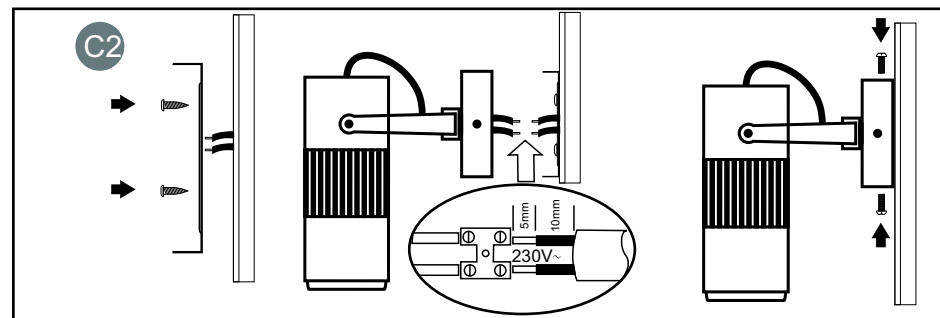

## Комплектация / Package Contents:

A1

LED track light/  
светодиодный  
трековый  
светильник

x1

A2

LED ceiling light/  
СВЕТИЛЬНИК  
НАСТЕННЫЙ

1X

B

C1

series item no	adjustable/поворотный	D (mm)	H (mm)	wattage
A6107PL-1	yes/ да	70*118	153	7
A6118PL-1	yes/ да	120*160	183	18
A6312PL-1	yes/ да	140*140*360	235	12
A6330PL-1	yes/ да	102*220	230	30
A6210PL-1	yes/ да	70*158	167	10
A6520PL-1	yes/ да	70*175	187	20
A6520AP-1	yes/ да	70*176	160	20
A5910PL-1	yes/ да	57*100	143	10
A6709PL-1	yes/ да	90*180	150	9
A6709AP-1	yes/ да	90*90	140	9
A6720PL-1	yes/ да	110*210	180	20
A6730PL-1	yes/ да	130*230	220	30