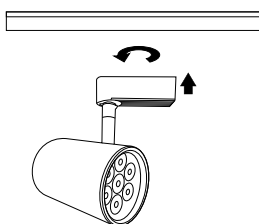

## Комплектация / Package Contents:

A1

LED track light/  
светодиодный  
трековый  
светильник

x1

A2

LED ceiling light/  
СВЕТИЛЬНИК  
НАСТЕННЫЙ

1X

B

C1

series item no	adjustable/поворотный	D (mm)	H (mm)	wattage
A6107PL-1	yes/ да	70*118	153	7
A6118PL-1	yes/ да	120*160	183	18
A6312PL-1	yes/ да	140*140*360	235	12
A6330PL-1	yes/ да	102*220	230	30
A6210PL-1	yes/ да	70*158	167	10
A6520PL-1	yes/ да	70*175	187	20
A6520AP-1	yes/ да	70*176	160	20
A5910PL-1	yes/ да	57*100	143	10
A6709PL-1	yes/ да	90*180	150	9
A6709AP-1	yes/ да	90*90	140	9
A6720PL-1	yes/ да	110*210	180	20
A6730PL-1	yes/ да	130*230	220	30