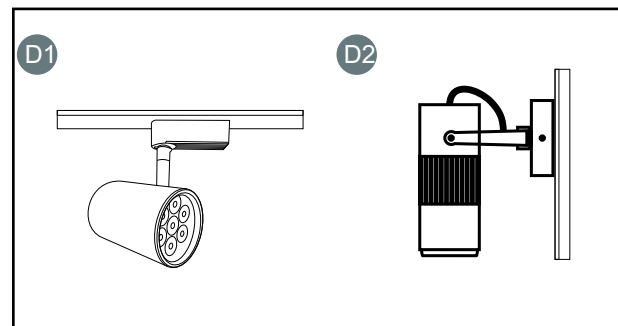

## Комплектация / Package Contents:

A1

LED track light/  
светодиодный  
трековый  
светильник

x1

A2

LED ceiling light/  
СВЕТИЛЬНИК  
НАСТЕННЫЙ

1X

B

C1

series item no	adjustable/поворотный	D (mm)	H (mm)	wattage
A6107PL-1	yes/ да	70*118	153	7
A6118PL-1	yes/ да	120*160	183	18
A6312PL-1	yes/ да	140*140*360	235	12
A6330PL-1	yes/ да	102*220	230	30
A6210PL-1	yes/ да	70*158	167	10
A6520PL-1	yes/ да	70*175	187	20
A6520AP-1	yes/ да	70*176	160	20
A5910PL-1	yes/ да	57*100	143	10
A6709PL-1	yes/ да	90*180	150	9
A6709AP-1	yes/ да	90*90	140	9
A6720PL-1	yes/ да	110*210	180	20
A6730PL-1	yes/ да	130*230	220	30