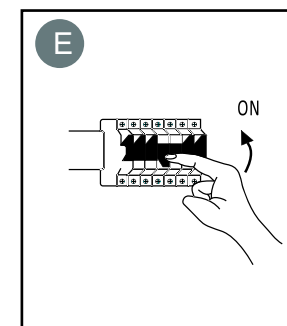

C1

series item no	adjustable/поворотный	D (mm)	H (mm)	wattage
A6107PL-1	yes/ да	70*118	153	7
A6118PL-1	yes/ да	120*160	183	18
A6312PL-1	yes/ да	140*140*360	235	12
A6330PL-1	yes/ да	102*220	230	30
A6210PL-1	yes/ да	70*158	167	10
A6520PL-1	yes/ да	70*175	187	20
A6520AP-1	yes/ да	70*176	160	20
A5910PL-1	yes/ да	57*100	143	10
A6709PL-1	yes/ да	90*180	150	9
A6709AP-1	yes/ да	90*90	140	9
A6720PL-1	yes/ да	110*210	180	20
A6730PL-1	yes/ да	130*230	220	30