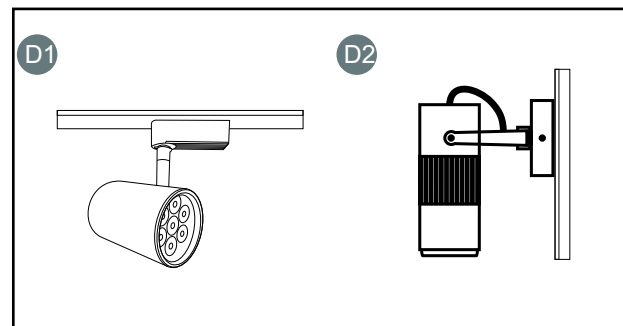

## Комплектация / Package Contents:

series item no	adjustable/поворотный	D (mm)	H (mm)	wattage
A6107PL-1	yes/ да	70*118	153	7
A6118PL-1	yes/ да	120*160	183	18
A6312PL-1	yes/ да	140*140*360	235	12
A6330PL-1	yes/ да	102*220	230	30
A6210PL-1	yes/ да	70*158	167	10
A6520PL-1	yes/ да	70*175	187	20
A6520AP-1	yes/ да	70*176	160	20
A5910PL-1	yes/ да	57*100	143	10
A6709PL-1	yes/ да	90*180	150	9
A6709AP-1	yes/ да	90*90	140	9
A6720PL-1	yes/ да	110*210	180	20
A6730PL-1	yes/ да	130*230	220	30