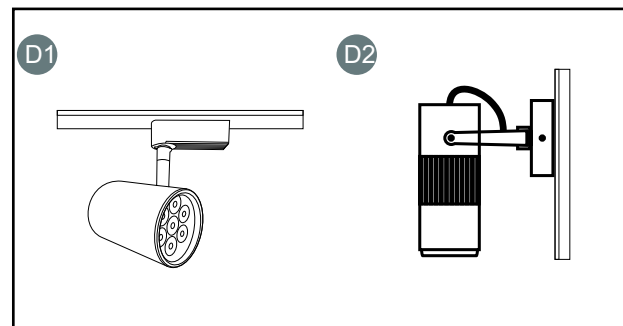

## Комплектация / Package Contents:

A1

LED track light/  
светодиодный  
трековый  
светильник

x1

A2

LED ceiling light/  
СВЕТИЛЬНИК  
НАСТЕННЫЙ

1X

B

C1

series item no	adjustable/поворотный	D (mm)	H (mm)	wattage
A6107PL-1	yes/ да	70*118	153	7
A6118PL-1	yes/ да	120*160	183	18
A6312PL-1	yes/ да	140*140*360	235	12
A6330PL-1	yes/ да	102*220	230	30
A6210PL-1	yes/ да	70*158	167	10
A6520PL-1	yes/ да	70*175	187	20
A6520AP-1	yes/ да	70*176	160	20
A5910PL-1	yes/ да	57*100	143	10
A6709PL-1	yes/ да	90*180	150	9
A6709AP-1	yes/ да	90*90	140	9
A6720PL-1	yes/ да	110*210	180	20
A6730PL-1	yes/ да	130*230	220	30