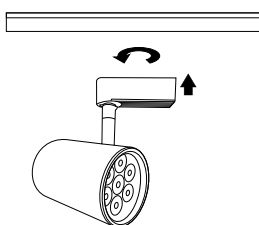

## Комплектация / Package Contents:

A1

LED track light/  
светодиодный  
трековый  
светильник

x1

A2

LED ceiling light/  
СВЕТИЛЬНИК  
НАСТЕННЫЙ

1X

B

C1

series item no	adjustable/поворотный	D (mm)	H (mm)	wattage
A6107PL-1	yes/ да	70*118	153	7
A6118PL-1	yes/ да	120*160	183	18
A6312PL-1	yes/ да	140*140*360	235	12
A6330PL-1	yes/ да	102*220	230	30
A6210PL-1	yes/ да	70*158	167	10
A6520PL-1	yes/ да	70*175	187	20
A6520AP-1	yes/ да	70*176	160	20
A5910PL-1	yes/ да	57*100	143	10
A6709PL-1	yes/ да	90*180	150	9
A6709AP-1	yes/ да	90*90	140	9
A6720PL-1	yes/ да	110*210	180	20
A6730PL-1	yes/ да	130*230	220	30