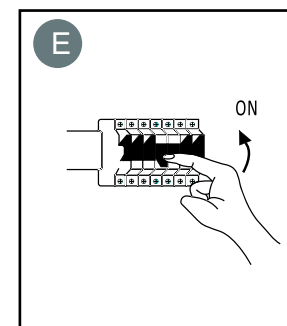

## Комплектация / Package Contents:

A1

LED track light/  
светодиодный  
трековый  
светильник

x1

A2

LED ceiling light/  
СВЕТИЛЬНИК  
НАСТЕННЫЙ

1X

B

C1

series item no	adjustable/поворотный	D (mm)	H (mm)	wattage
A6107PL-1	yes/ да	70*118	153	7
A6118PL-1	yes/ да	120*160	183	18
A6312PL-1	yes/ да	140*140*360	235	12
A6330PL-1	yes/ да	102*220	230	30
A6210PL-1	yes/ да	70*158	167	10
A6520PL-1	yes/ да	70*175	187	20
A6520AP-1	yes/ да	70*176	160	20
A5910PL-1	yes/ да	57*100	143	10
A6709PL-1	yes/ да	90*180	150	9
A6709AP-1	yes/ да	90*90	140	9
A6720PL-1	yes/ да	110*210	180	20
A6730PL-1	yes/ да	130*230	220	30