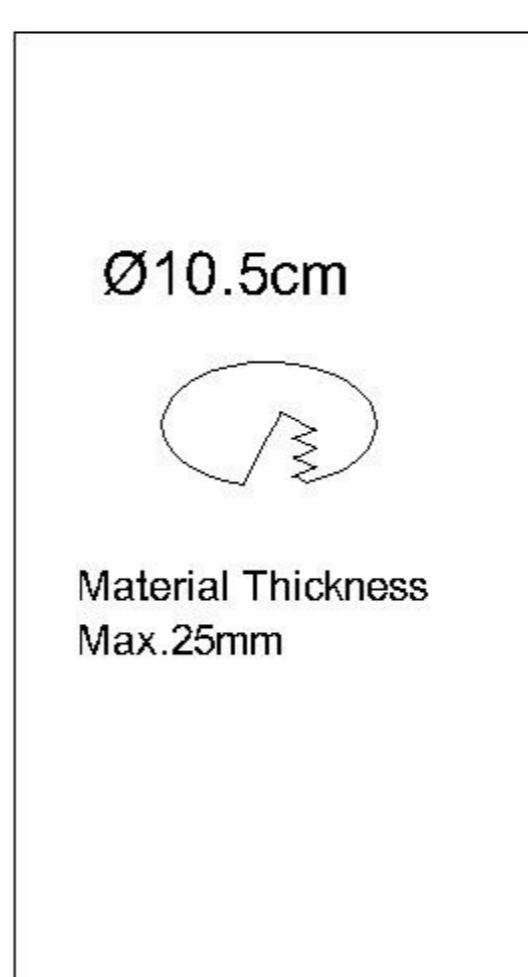

(2) Cable and lamp installation / Установка проводки и светильника

CAUTION SYMBOL ВНИМАНИЕ

- We recommend installation to be done by your local licensed and qualified electricity
  установка изделий должна производиться только лицензированным и квалифицированным электриком .
- The minimum distance from the illuminated object is 0.1m.
  расстояние от источника света до стены минимум 0,1 м.
- Do not touch the illuminated light source so as not to burn.
  не притрагивайтесь к источнику света пока он горячий .
- Please switch off the power source before installation or replacement.
  пожалуйста ,выключайте электричество до замены источника света или при замене изделия
- To be applied on indoor application only.
  изделие предназначено только для внутреннего использования

CLEANING SYMBOL ЧИСТКА

- Disconnect the power source before cleaning.
  Выключайте электричество до начала чистки и не используйте абразивные и /или влажные очищающие материалы

MAINTENANCE SYMBOL Содержание и техническое обслуживание

- Do not disassemble the product by yourself.
  Не разбирайте изделие самостоятельно
- Please contact qualified electricity for services or questions.
  Пожалуйста, по вопросам обслуживания свяжитесь с лицензированным и квалифицированным электриком