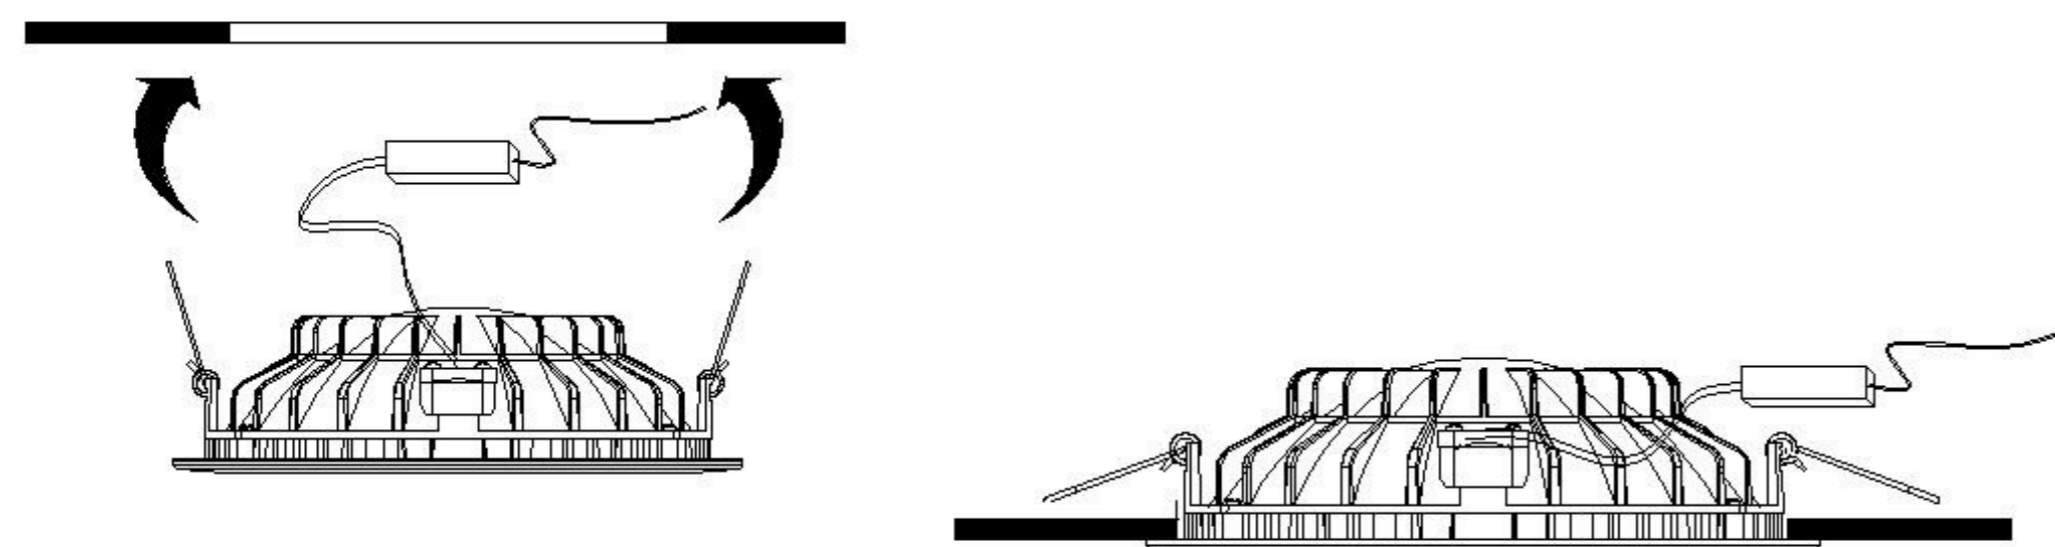

TECHNICAL SPECIFICATION / Техническая спецификация

Voltage / Напряжение : AC110-240V
 Frequency / Частота : 50/60Hz
 Light source / Источник света : SMD 3W+COB 3W
 IP Protection / IP-защита : IP20
 MODEL / Модель : A7203PL-2WH

(1) Mounting / Установка

(2) Cable and lamp installation / Установка проводки и светильника

CAUTION SYMBOL ВНИМАНИЕ

- We recommend installation to be done by your local licensed and qualified electricity
установка изделий должна производиться только лицензированным и квалифицированным электриком .
- The minimum distance from the illuminated object is 0.1m.
расстояние от источника света до стены минимум 0,1 м.
- Do not touch the illuminated light source so as not to burn.
не притрагивайтесь к источнику света пока он горячий .
- Please switch off the power source before installation or replacement.
пожалуйста ,выключайте электричество до замены источника света или при замене изделия
- To be applied on indoor application only.
изделие предназначено только для внутреннего использования