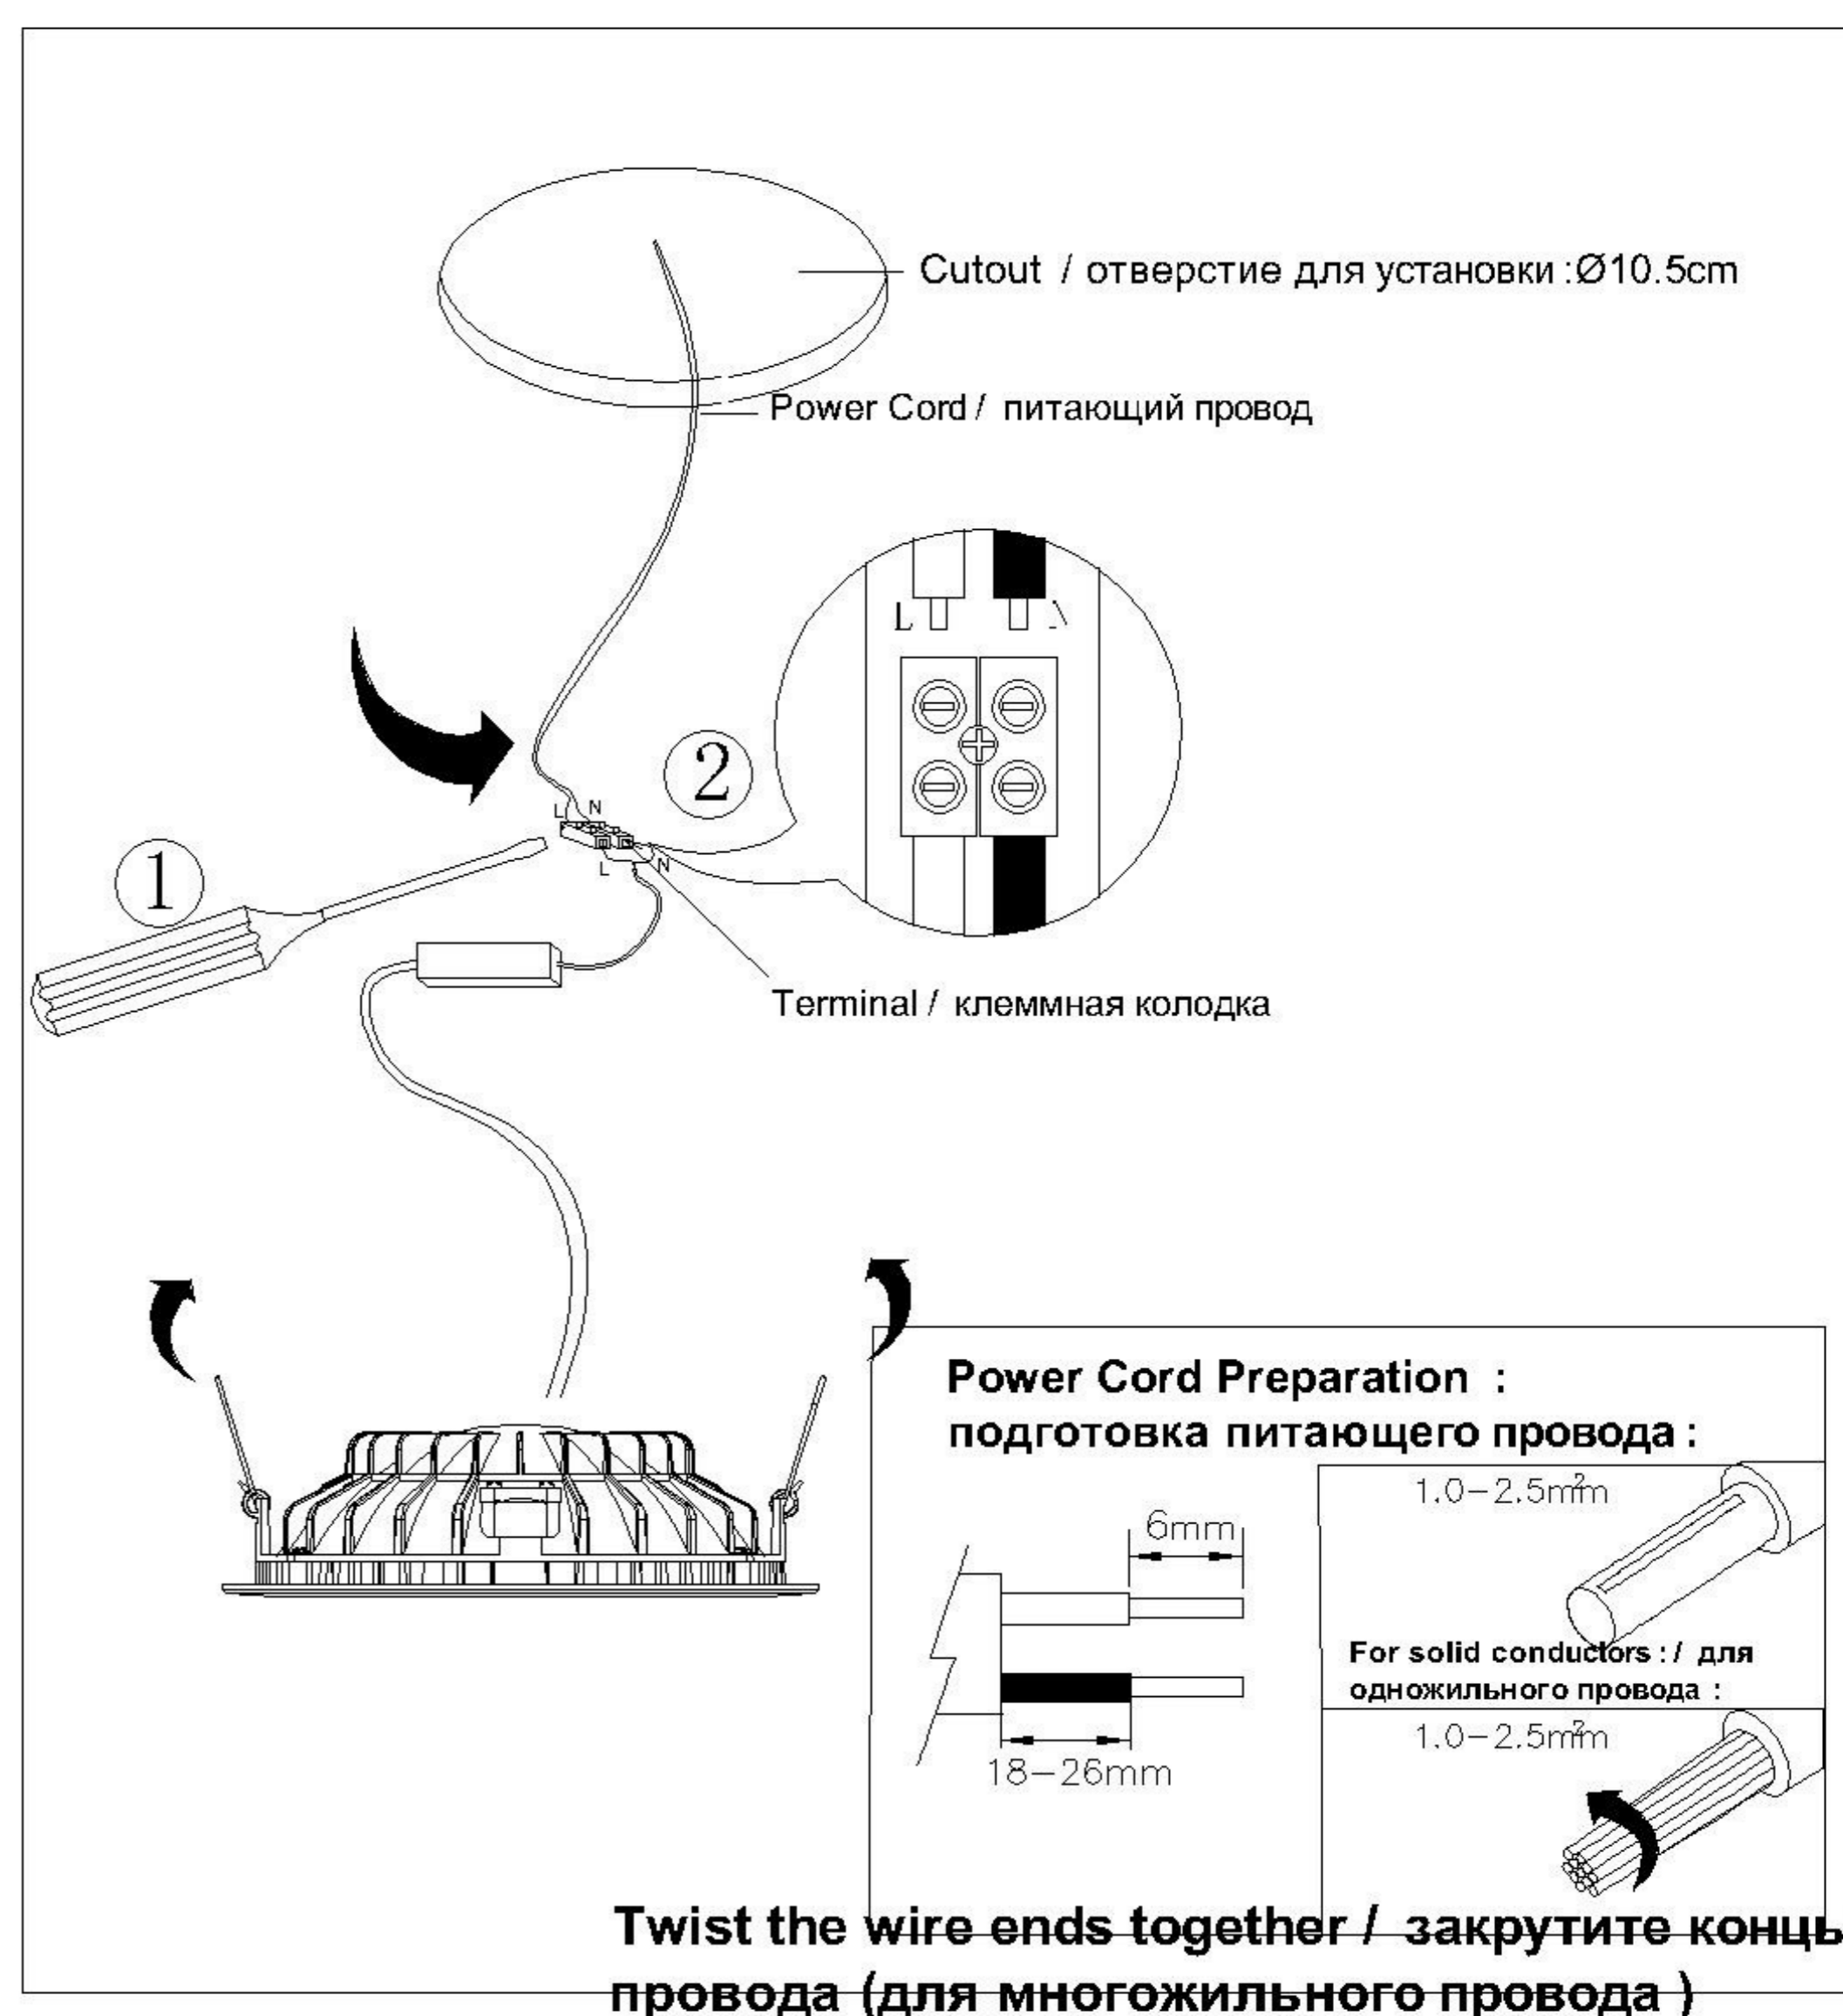

TECHNICAL SPECIFICATION / Техническая спецификация

Voltage / Напряжение : AC110-240V
 Frequency / Частота : 50/60Hz
 Light source / Источник света : SMD 3W+COB 3W
 IP Protection / IP-защита : IP20
 MODEL / Модель : A7203PL-2WH

(1) Mounting / Установка

(2) Cable and lamp installation / Установка проводки и светильника

CAUTION SYMBOL ВНИМАНИЕ

- We recommend installation to be done by your local licensed and qualified electricity
установка изделий должна производиться только лицензированным и квалифицированным электриком .
- The minimum distance from the illuminated object is 0.1m.
расстояние от источника света до стены минимум 0,1 м.
- Do not touch the illuminated light source so as not to burn.
не притрагивайтесь к источнику света пока он горячий .
- Please switch off the power source before installation or replacement.
пожалуйста ,выключайте электричество до замены источника света или при замене изделия
- To be applied on indoor application only.
изделие предназначено только для внутреннего использования