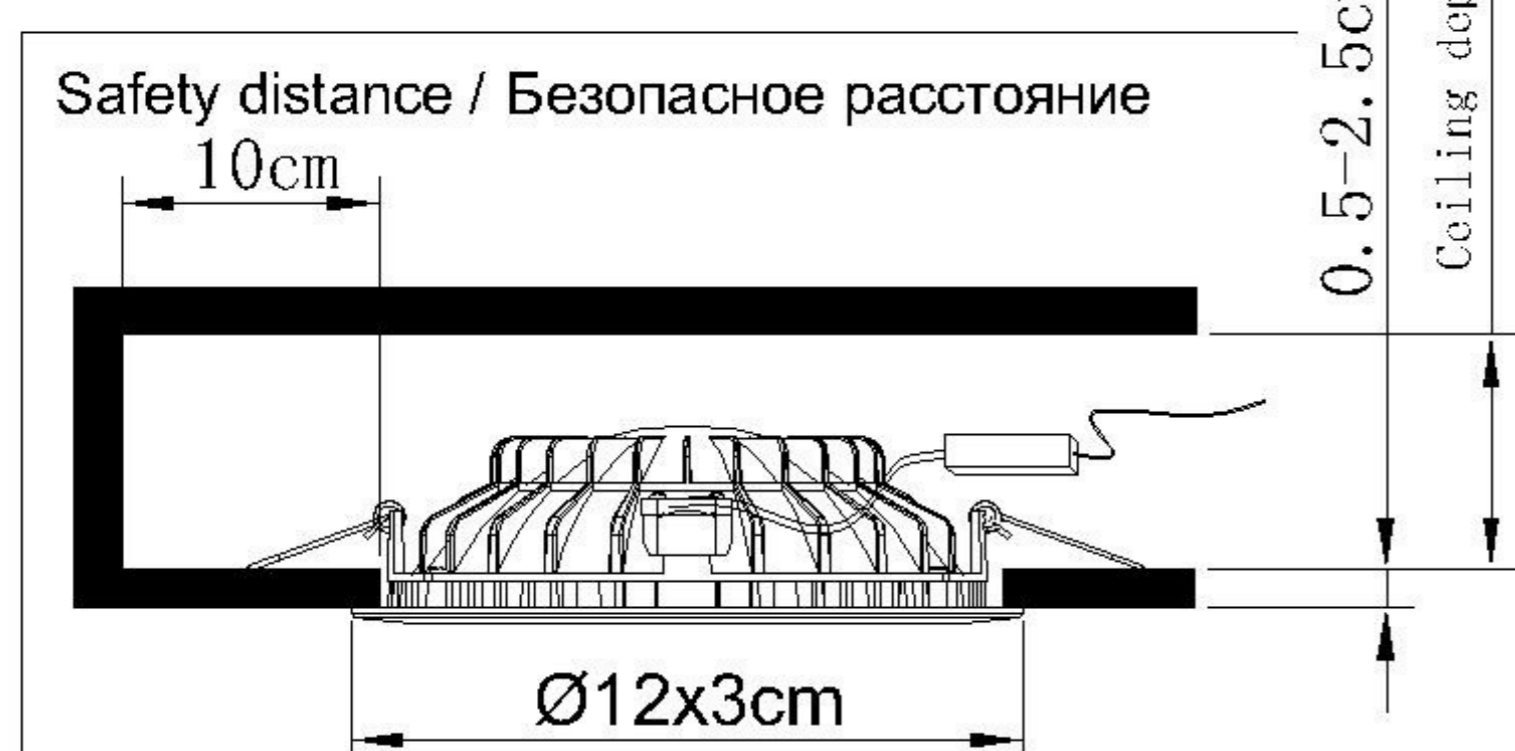

TECHNICAL SPECIFICATION / Техническая спецификация

Voltage / Напряжение : AC110-240V
 Frequency / Частота : 50/60Hz
 Light source / Источник света : SMD 3W+COB 3W
 IP Protection / IP-защита : IP20
 MODEL / Модель : A7203PL-2WH

(1) Mounting / Установка

(2) Cable and lamp installation / Установка проводки и светильника

CAUTION SYMBOL ВНИМАНИЕ

- We recommend installation to be done by your local licensed and qualified electricity
установка изделий должна производиться только лицензированным и квалифицированным электриком .
- The minimum distance from the illuminated object is 0.1m.
расстояние от источника света до стены минимум 0,1 м.
- Do not touch the illuminated light source so as not to burn.
не притрагивайтесь к источнику света пока он горячий .
- Please switch off the power source before installation or replacement.
пожалуйста ,выключайте электричество до замены источника света или при замене изделия
- To be applied on indoor application only.
изделие предназначено только для внутреннего использования