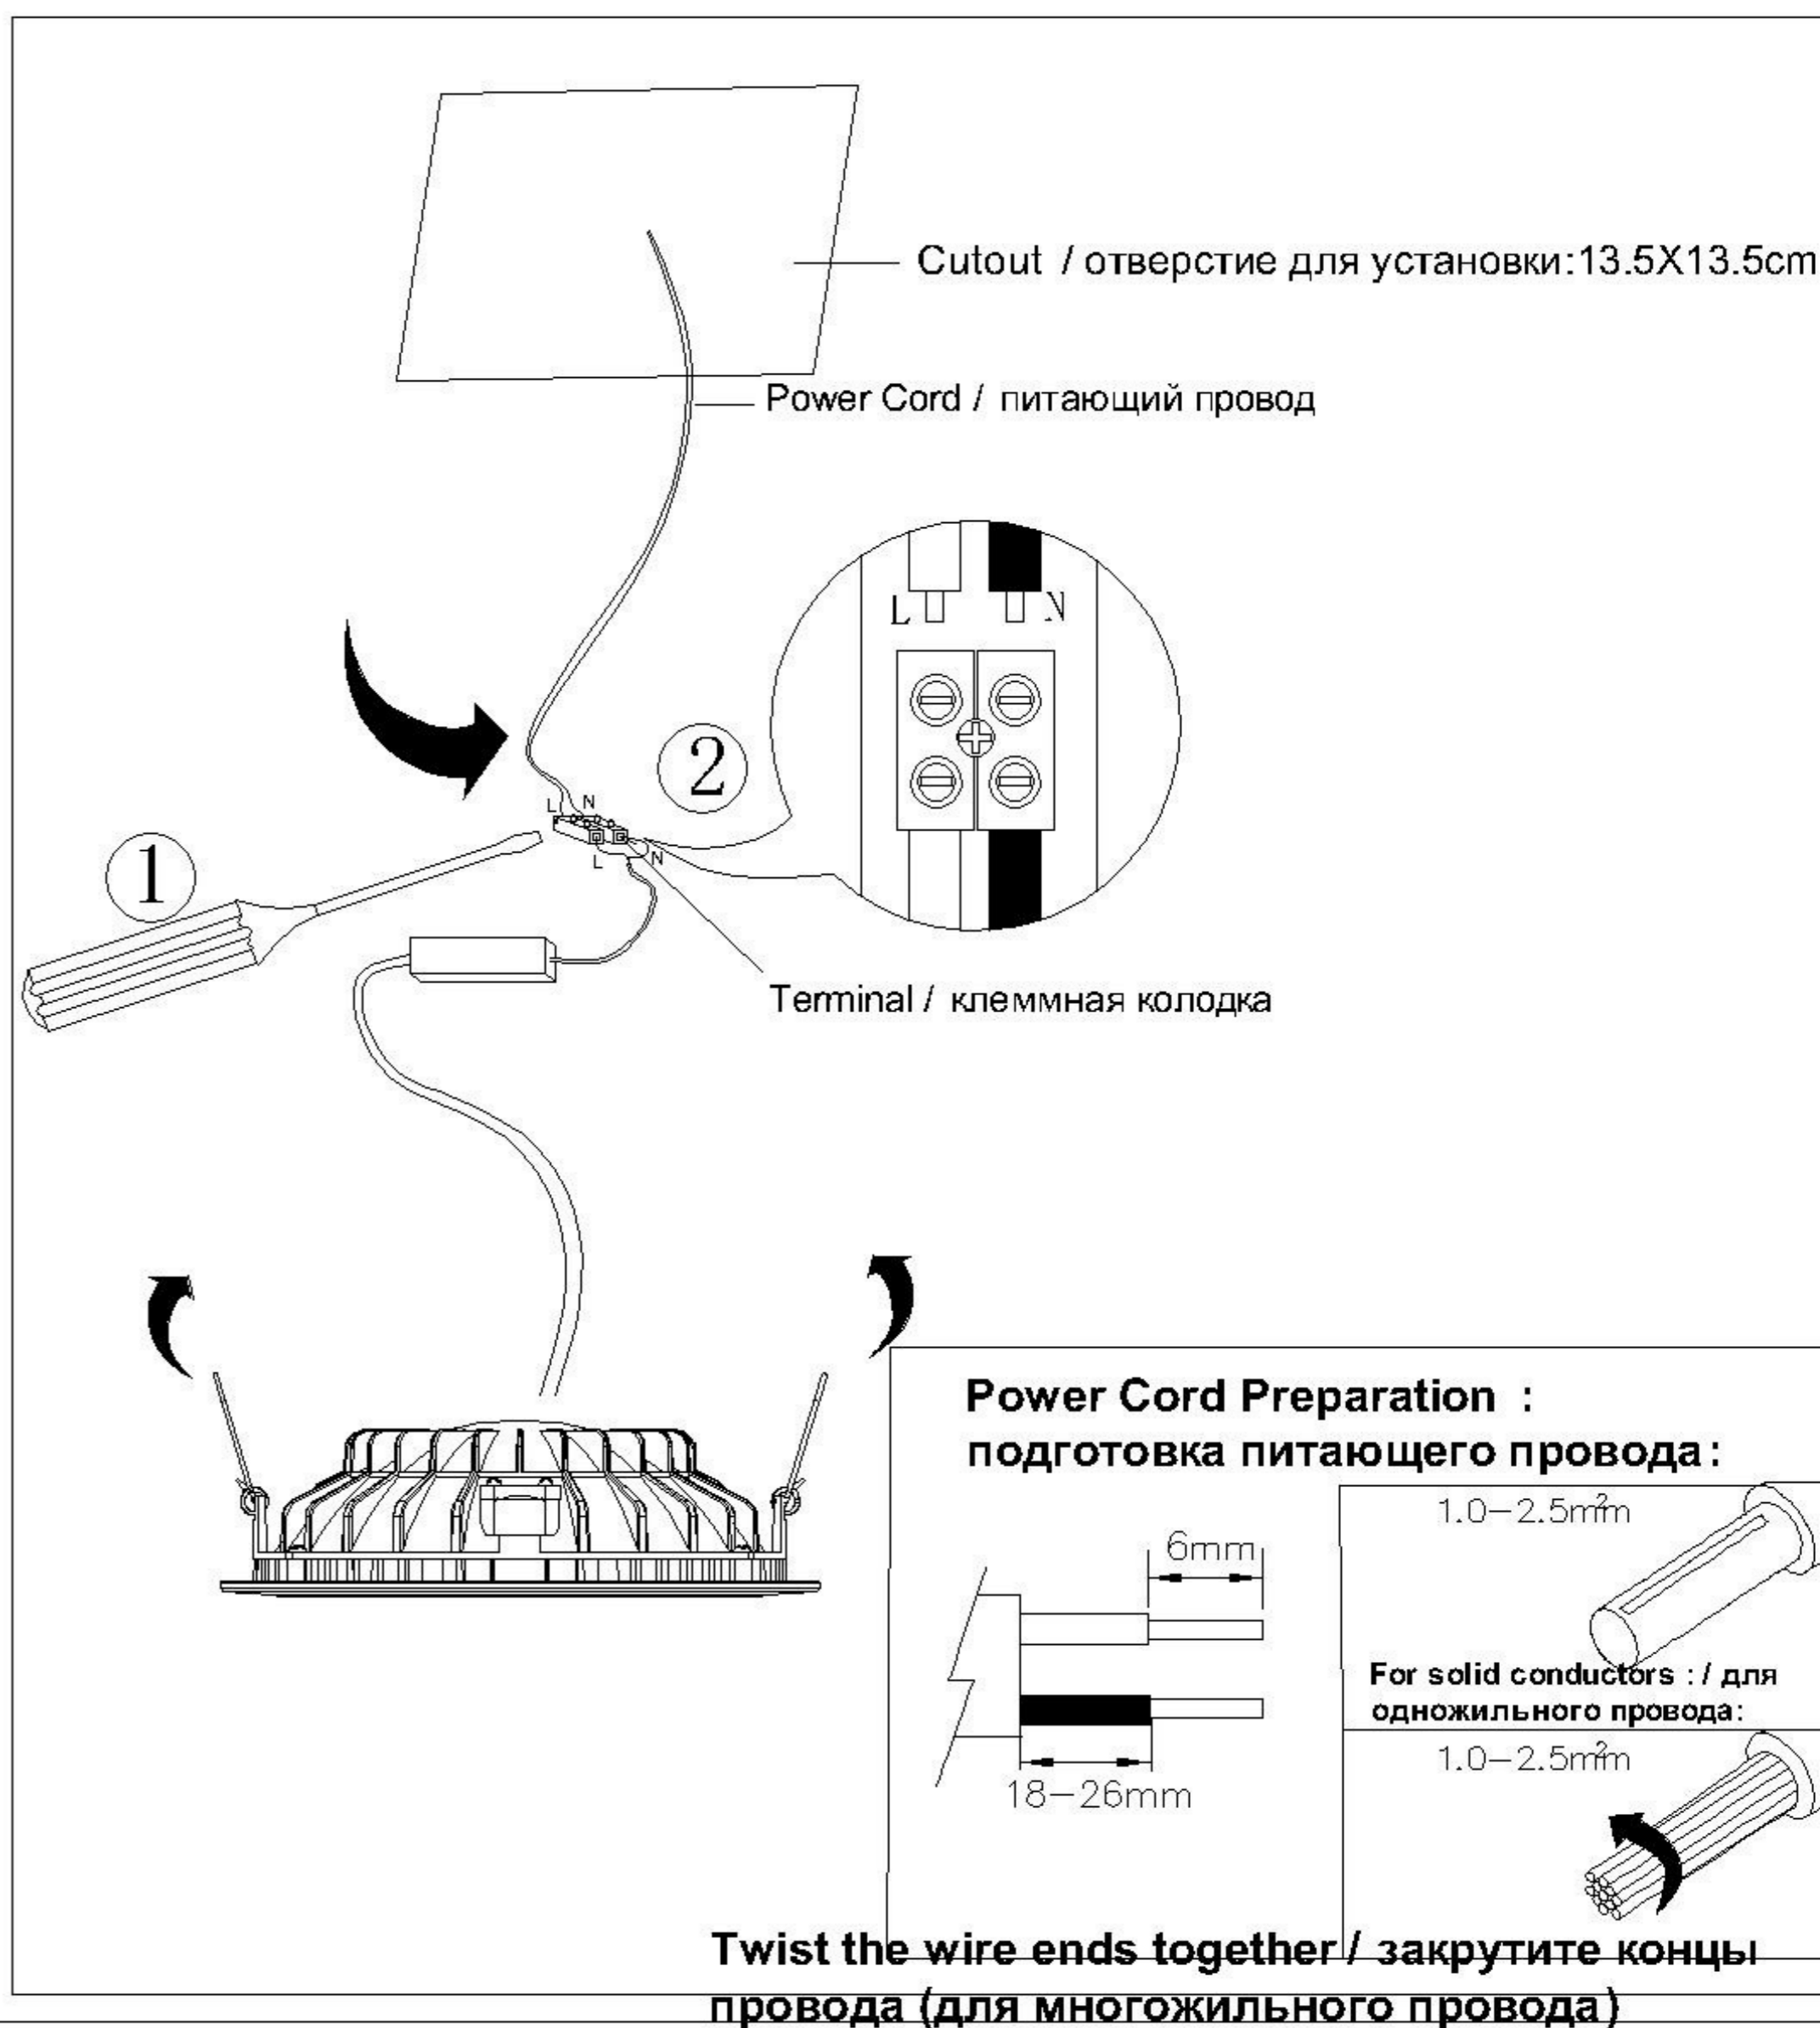

13.5X13.5cm

Material Thickness
Max.25mm

Cutout / отверстие для установки: 13.5X13.5cm

Power Cord / питающий провод

Terminal / клеммная колодка

Power Cord Preparation :
подготовка питающего провода :