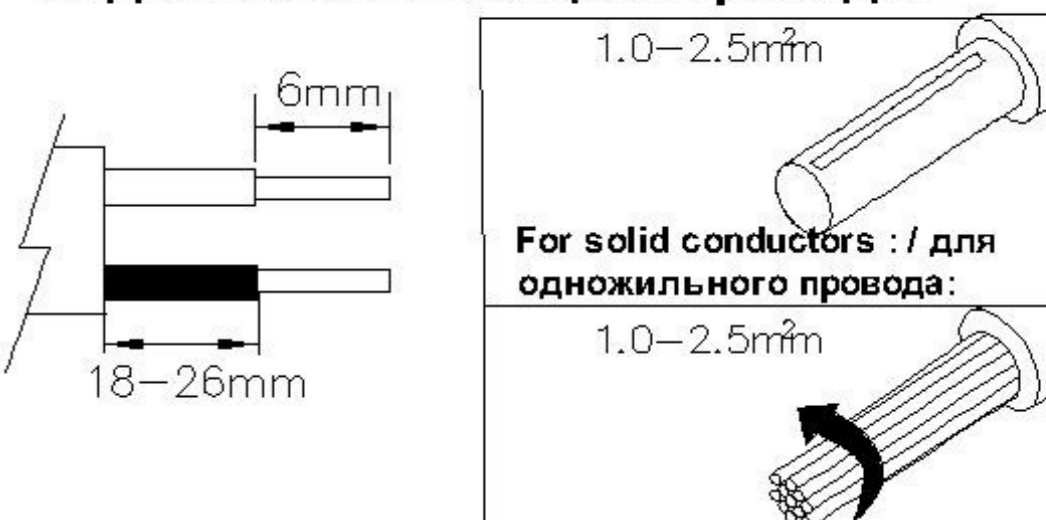

(1) Mounting / Установка

(2) Cable and lamp installation / Установка проводки и светильника

Safety distance / Безопасное расстояние

13.5X13.5cm

Material Thickness
Max.25mm

Cutout / отверстие для установки: 13.5X13.5cm

Power Cord / питающий провод

Terminal / клеммная колодка

Power Cord Preparation :
подготовка питающего провода :

Twist the wire ends together / закрутите концы
провода (для многожильного провода)

CAUTION SYMBOL ВНИМАНИЕ

- We recommend installation to be done by your local licensed and qualified electricity
установка изделий должна производиться только лицензированным и квалифицированным электриком .
- $\ominus_{0.1M}$ The minimum distance from the illuminated object is 0.1m.
расстояние от источника света до стены минимум 0,1 м.
- Do not touch the illuminated light source so as not to burn.
не притрагивайтесь к источнику света пока он горячий .
- Please switch off the power source before installation or replacement.
пожалуйста ,выключайте электричество до замены источника света или при замене изделия
- To be applied on indoor application only.
изделие предназначено только для внутреннего использования