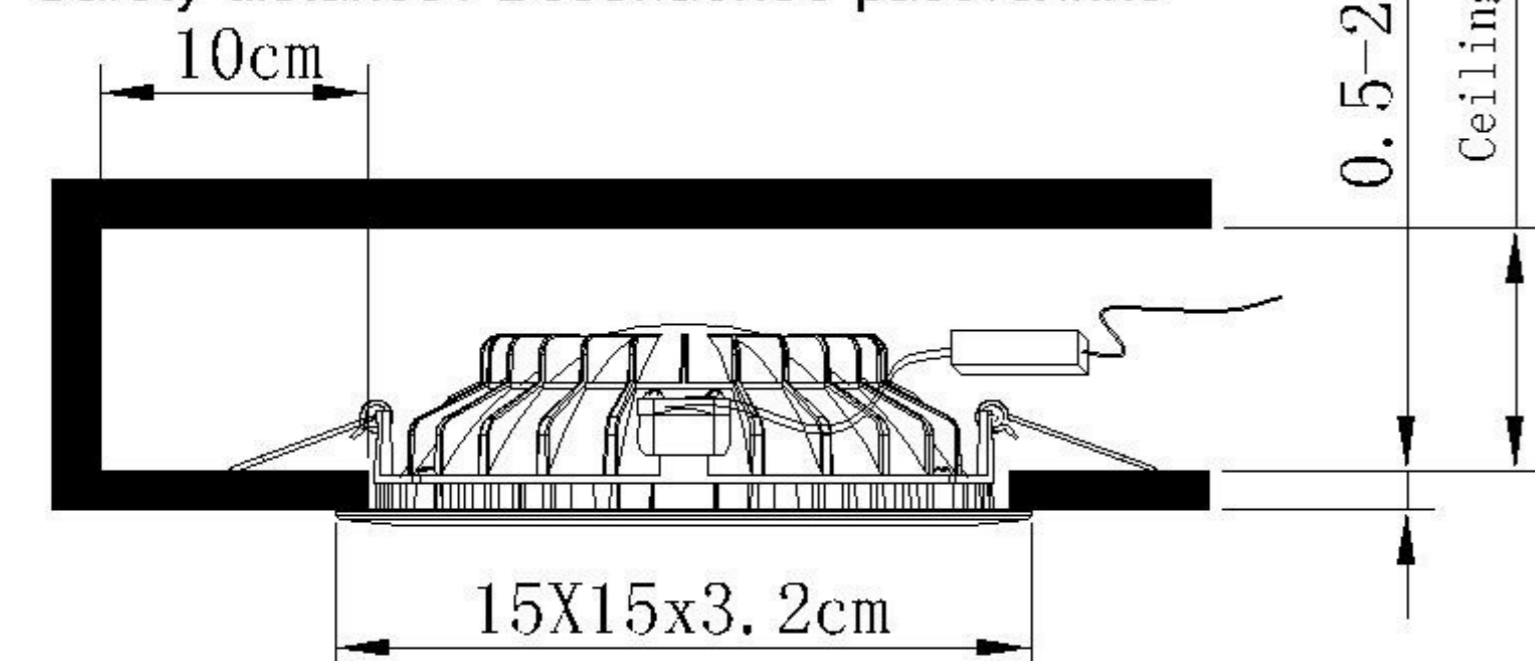

TECHNICAL SPECIFICATION / Техническая спецификация

Voltage / Напряжение	:	AC110-240V
Frequency / Частота	:	50/60Hz
Light source / Источник света	:	SMD 5W+COB 5W
IP Protection / IP-защита	:	IP20
MODEL / Модель	:	A7245PL-2WH

(1) Mounting / Установка

(2) Cable and lamp installation / Установка проводки и светильника

Safety distance / Безопасное расстояние

13.5X13.5cm

Material Thickness
Max.25mm

Cutout / отверстие для установки: 13.5X13.5cm