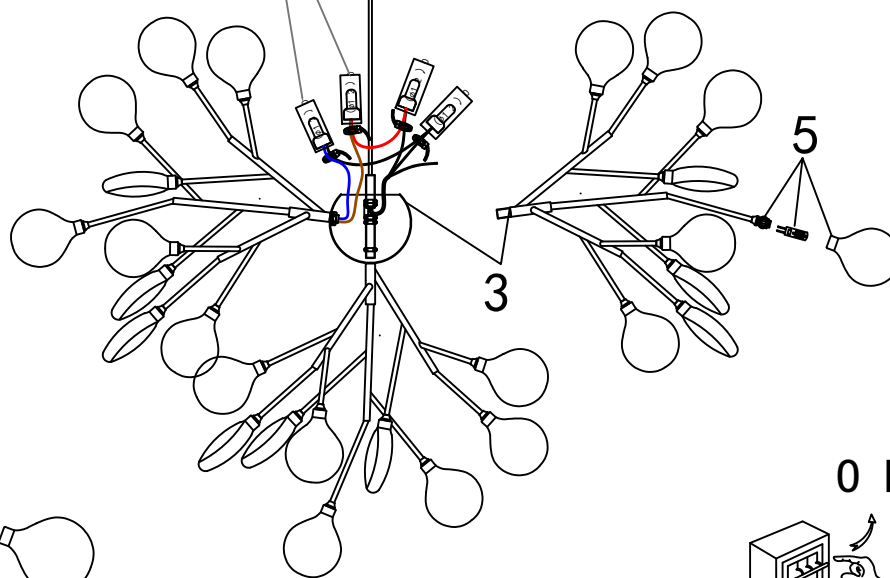

red+ brown / красн+корич  
black+ blue / черн+синий

Ø70 \* 95 : 36 pcs