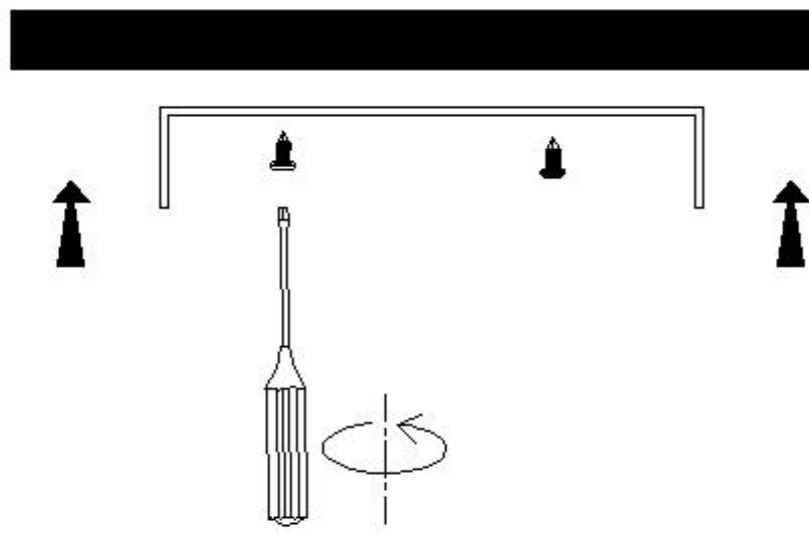

ASSEMBLY INSTRUCTION

ИНСТРУКЦИЯ A7706PL-2WH

TECHNICAL SPECIFICATION / Техническая спецификация

Voltage / Напряжение : AC110-240V
Frequency / Частота : 50/60Hz
Light source / Источник света : LED 3+3W
IP Protection / IP-защита : IP20
MODEL / Модель : A7706PL-2WH

(1) Mounting / Установка

(2) Cable and lamp installation / Установка проводки и светильника

Safety distance / Безопасное расстояние

Power Cord Preparation :
подготовка питающего провода :

CAUTION SYMBOL ВНИМАНИЕ

- We recommend installation to be done by your local licensed and qualified electricity
установка изделий должна производиться только лицензированным и квалифицированным электриком .
- $\ominus_{0.1m}$ The minimum distance from the illuminated object is 0.1m.
расстояние от источника света до стены минимум 0,1 м.
- Do not touch the illuminated light source so as not to burn.
не притрагивайтесь к источнику света пока он горячий .
- Please switch off the power source before installation or replacement.
пожалуйста ,выключайте электричество до замены источника света или при замене изделия
- To be applied on indoor application only.
изделие предназначено только для внутреннего использования