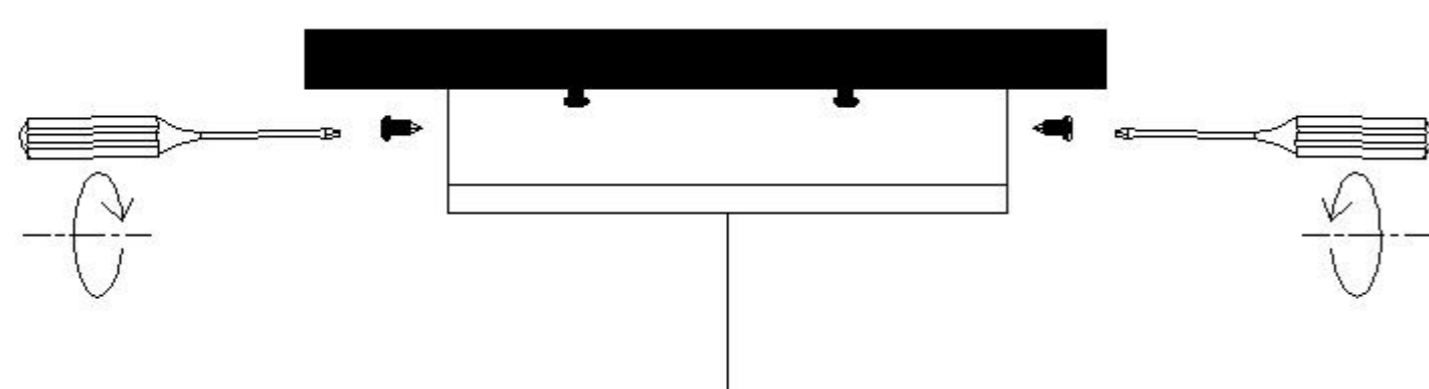

ASSEMBLY INSTRUCTION

ИНСТРУКЦИЯ A7706PL-2WH

TECHNICAL SPECIFICATION / Техническая спецификация

Voltage / Напряжение : AC110-240V
Frequency / Частота : 50/60Hz
Light source / Источник света : LED 3+3W
IP Protection / IP-защита : IP20
MODEL / Модель : A7706PL-2WH

(1) Mounting / Установка

(2) Cable and lamp installation / Установка проводки и светильника

Safety distance / Безопасное расстояние

Power Cord Preparation :
подготовка питающего провода :

CAUTION SYMBOL ВНИМАНИЕ

- We recommend installation to be done by your local licensed and qualified electricity
установка изделий должна производиться только лицензированным и квалифицированным электриком .
- $\ominus_{0.1m}$ The minimum distance from the illuminated object is 0.1m.
расстояние от источника света до стены минимум 0,1 м.
- Do not touch the illuminated light source so as not to burn.
не притрагивайтесь к источнику света пока он горячий .
- Please switch off the power source before installation or replacement.
пожалуйста ,выключайте электричество до замены источника света или при замене изделия
- To be applied on indoor application only.
изделие предназначено только для внутреннего использования