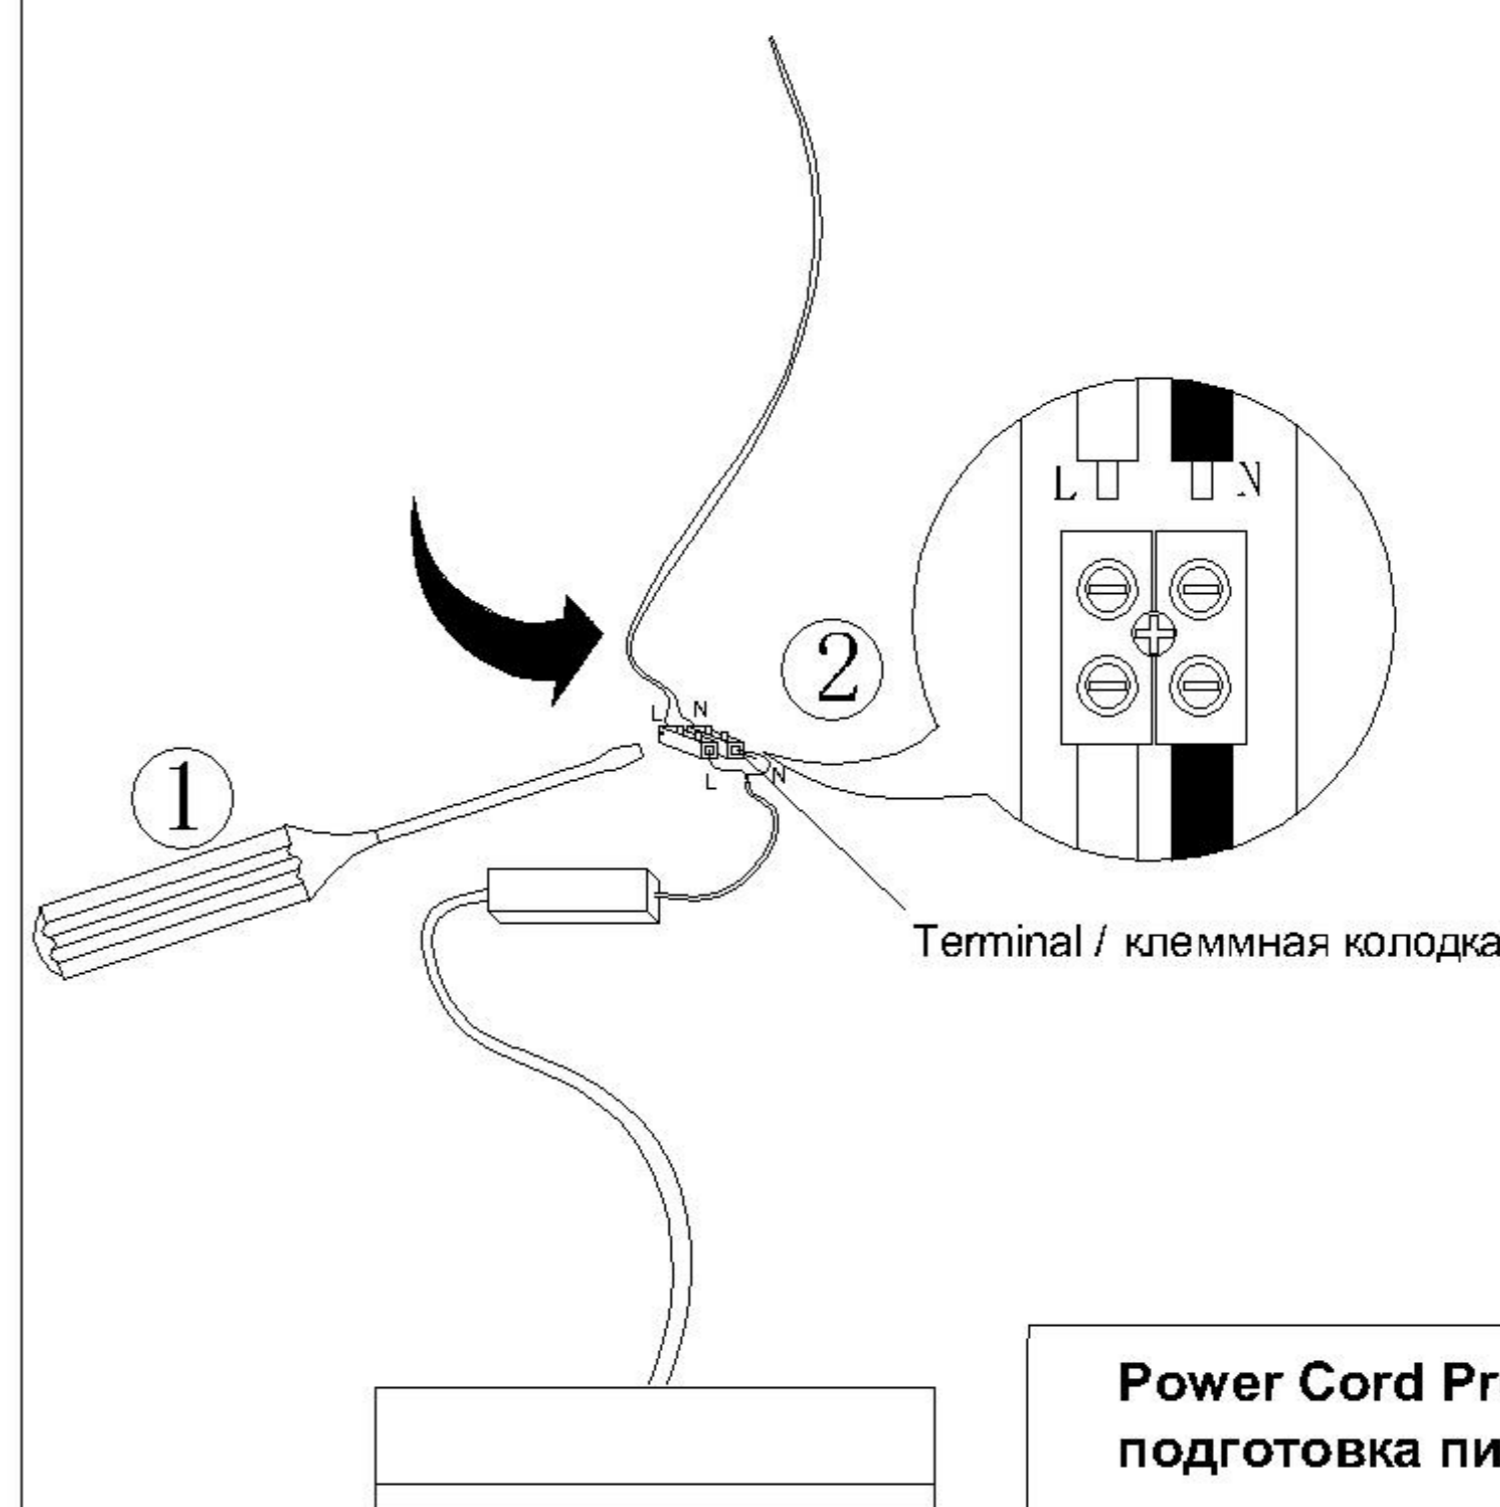

ASSEMBLY INSTRUCTION

ИНСТРУКЦИЯ A7706PL-2WH

TECHNICAL SPECIFICATION / Техническая спецификация

Voltage / Напряжение : AC110-240V
Frequency / Частота : 50/60Hz
Light source / Источник света : LED 3+3W
IP Protection / IP-защита : IP20
MODEL / Модель : A7706PL-2WH

(1) Mounting / Установка

(2) Cable and lamp installation / Установка проводки и светильника

Safety distance / Безопасное расстояние

Power Cord Preparation :
подготовка питающего провода :

CAUTION SYMBOL ВНИМАНИЕ

- We recommend installation to be done by your local licensed and qualified electricity
установка изделий должна производиться только лицензированным и квалифицированным электриком .
- $\ominus_{0.1m}$ The minimum distance from the illuminated object is 0.1m.
расстояние от источника света до стены минимум 0,1 м.
- Do not touch the illuminated light source so as not to burn.
не притрагивайтесь к источнику света пока он горячий .
- Please switch off the power source before installation or replacement.
пожалуйста ,выключайте электричество до замены источника света или при замене изделия
- To be applied on indoor application only.
изделие предназначено только для внутреннего использования