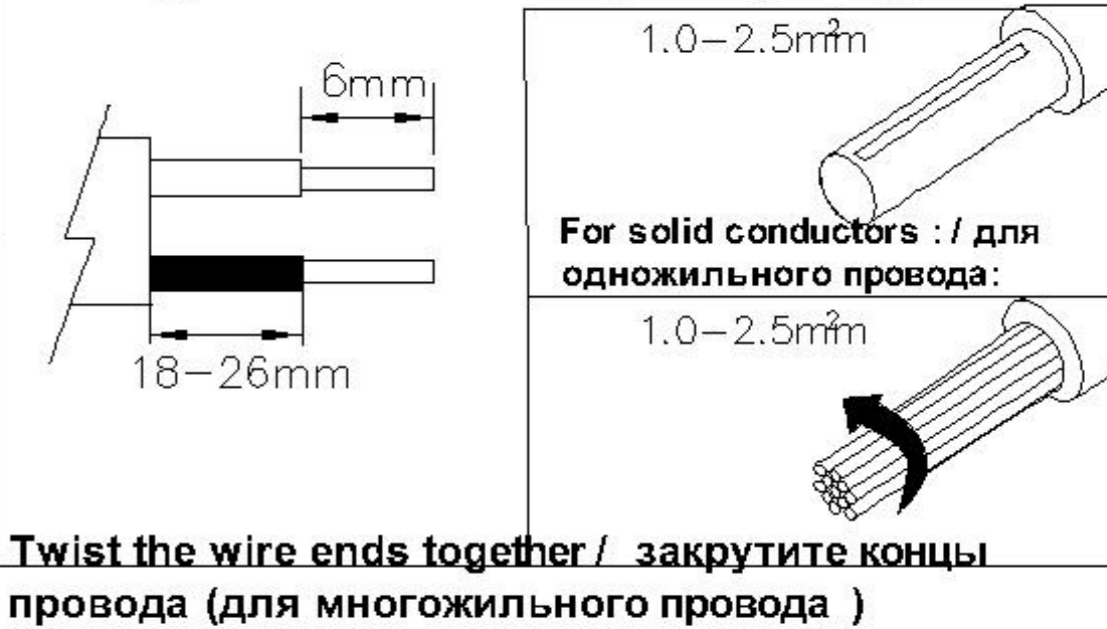

CAUTION SYMBOL ВНИМАНИЕ

- We recommend installation to be done by your local licensed and qualified electricity
  установка изделий должна производиться только лицензированным и квалифицированным электриком .
- $\ominus_{0.1m}$ The minimum distance from the illuminated object is 0.1m.
  расстояние от источника света до стены минимум 0,1 м.
- Do not touch the illuminated light source so as not to burn.
  не притрагивайтесь к источнику света пока он горячий .
- Please switch off the power source before installation or replacement.
  пожалуйста ,выключайте электричество до замены источника света или при замене изделия
- To be applied on indoor application only.
  изделие предназначено только для внутреннего использования

CLEANING SYMBOL ЧИСТКА

- Disconnect the power source before cleaning.
  Выключайте электричество до начала чистки и не используйте абразивные и /или влажные очищающие материалы

MAINTENANCE SYMBOL Содержание и техническое обслуживание

- Do not disassemble the product by yourself.
  Не разбирайте изделие самостоятельно
- Please contact qualified electricity for services or questions.
  Пожалуйста, по вопросам обслуживания свяжитесь с лицензированным и квалифицированным электриком