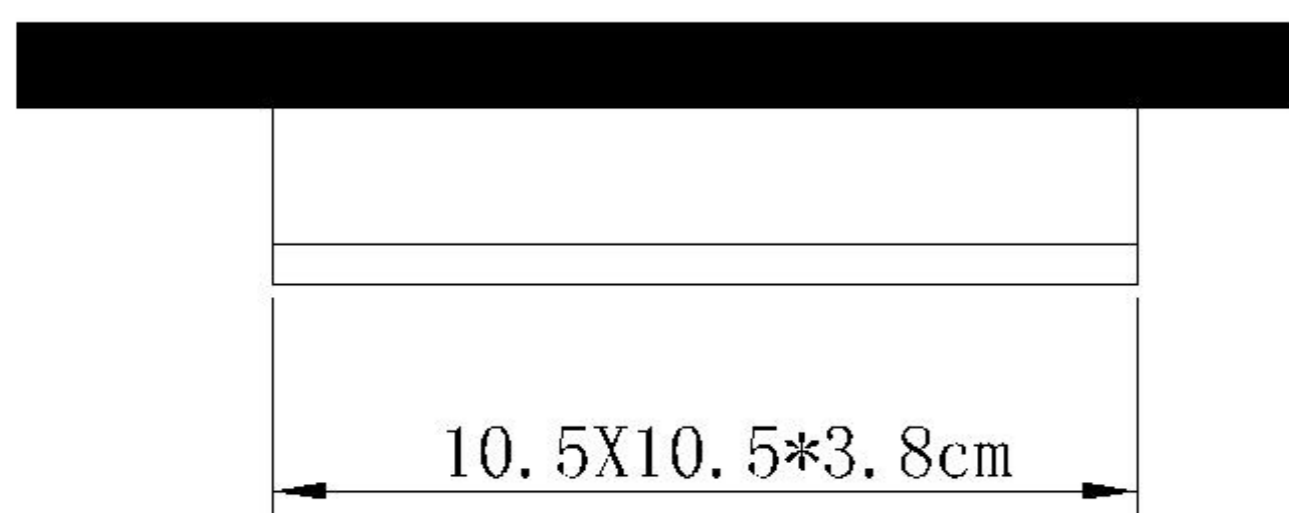

ASSEMBLY INSTRUCTION

ИНСТРУКЦИЯ A7706PL-2WH

TECHNICAL SPECIFICATION / Техническая спецификация

Voltage / Напряжение : AC110-240V
Frequency / Частота : 50/60Hz
Light source / Источник света : LED 3+3W
IP Protection / IP-защита : IP20
MODEL / Модель : A7706PL-2WH

(1) Mounting / Установка

(2) Cable and lamp installation / Установка проводки и светильника

Safety distance / Безопасное расстояние

Power Cord Preparation :
подготовка питающего провода :