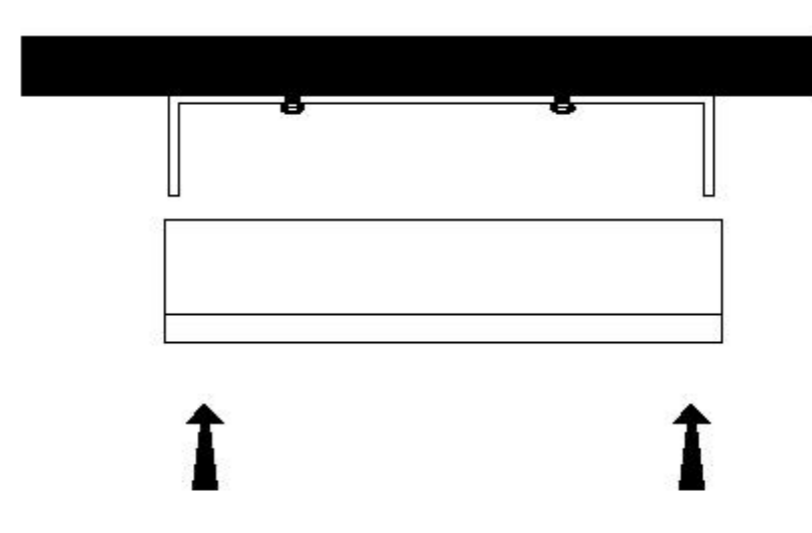

(1) Mounting / Установка

(2) Cable and lamp installation / Установка проводки и светильника

Safety distance / Безопасное расстояние

Power Cord Preparation :
подготовка питающего провода :