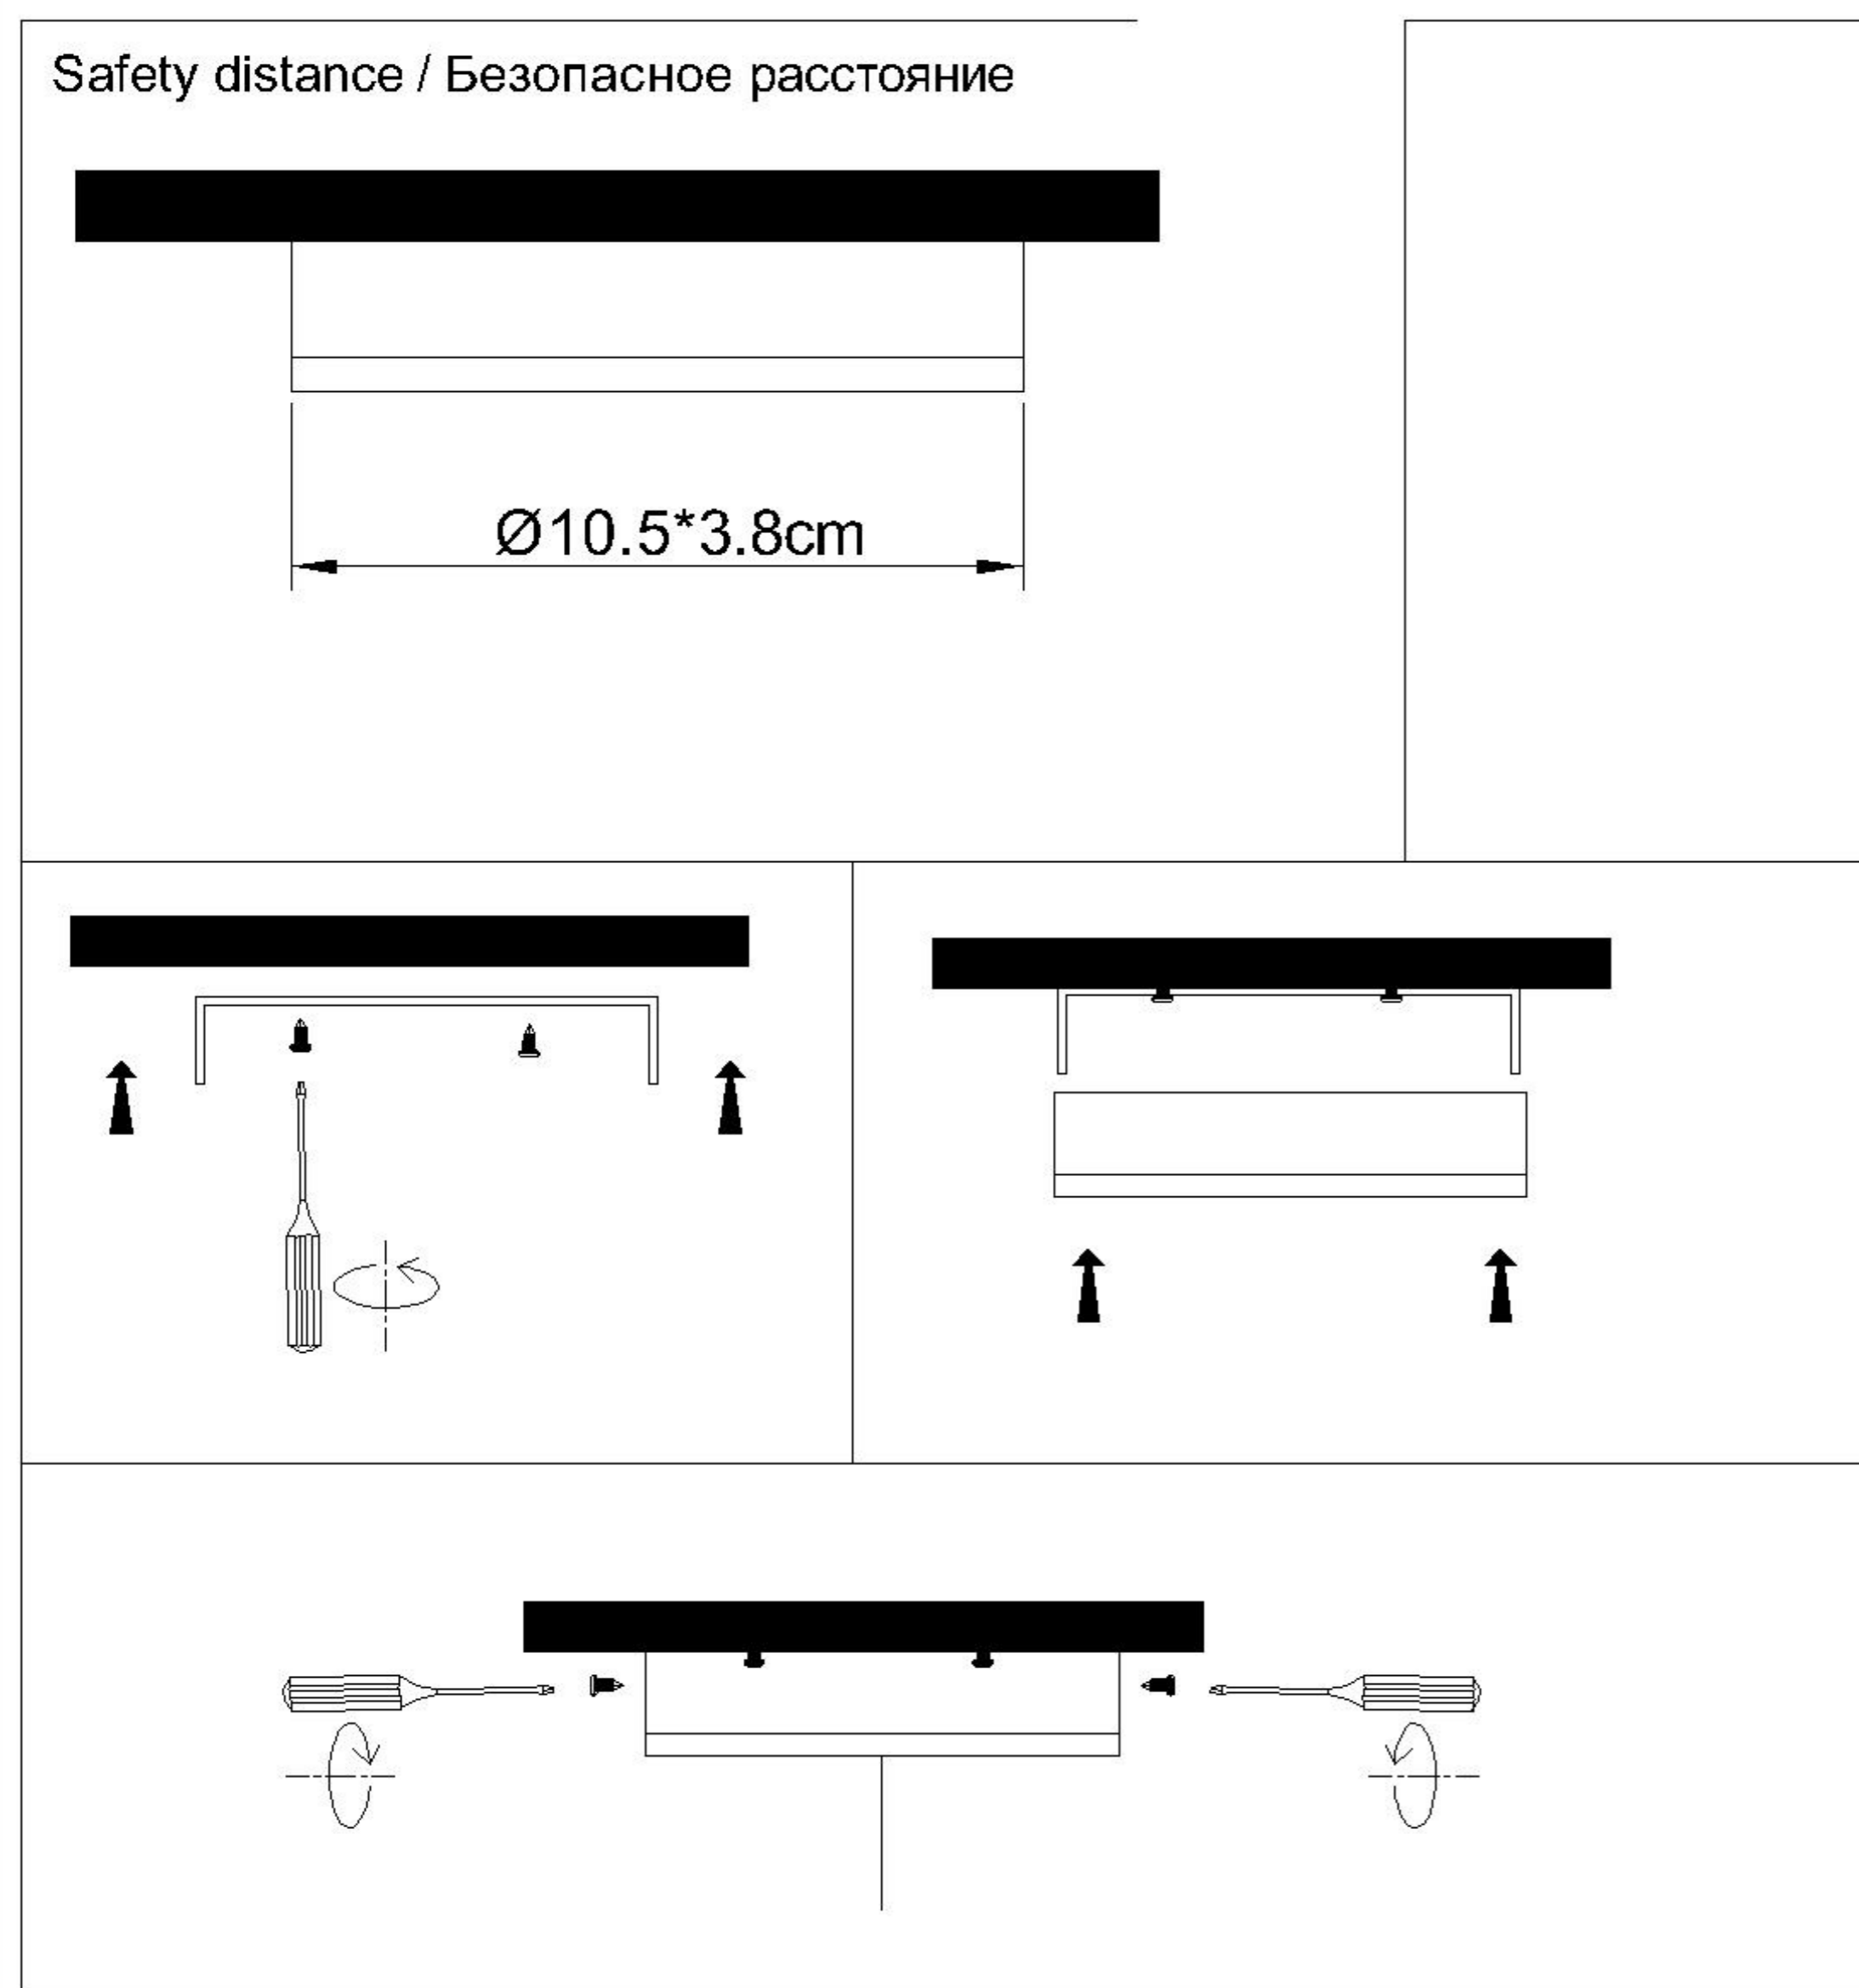

ASSEMBLY INSTRUCTION

инструкция A7806PL-2WH

TECHNICAL SPECIFICATION / Техническая спецификация

Voltage / Напряжение : AC110-240V
Frequency / Частота : 50/60Hz
Light source / Источник света : LED 3+3W
IP Protection / IP-защита : IP20
MODEL / Модель : A7806PL-2WH

(1) Mounting / Установка

(2) Cable and lamp installation / Установка проводки и светильника

CAUTION SYMBOL ВНИМАНИЕ

- We recommend installation to be done by your local licensed and qualified electricity
  установка изделий должна производиться только лицензированным и квалифицированным электриком .
- $\ominus_{0.1m}$ The minimum distance from the illuminated object is 0.1m.
  расстояние от источника света до стены минимум 0,1 м.
- Do not touch the illuminated light source so as not to burn.
  не притрагивайтесь к источнику света пока он горячий .
- Please switch off the power source before installation or replacement.
  пожалуйста ,выключайте электричество до замены источника света или при замене изделия
- To be applied on indoor application only.
  изделие предназначено только для внутреннего использования

CLEANING SYMBOL ЧИСТКА

- Disconnect the power source before cleaning.
  Выключайте электричество до начала чистки и не используйте абразивные и /или влажные очищающие материалы

MAINTENANCE SYMBOL Содержание и техническое обслуживание

- Do not disassemble the product by yourself.
  Не разбирайте изделие самостоятельно
- Please contact qualified electricity for services or questions.
  Пожалуйста, по вопросам обслуживания свяжитесь с лицензированным и квалифицированным электриком