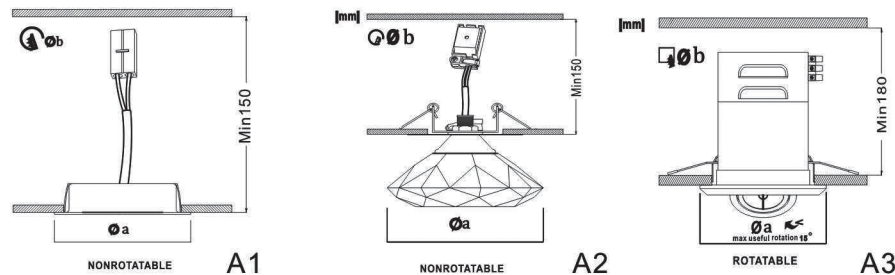

ASSEMBLY INSTRUCTION

A2023PL-3 A2123PL-3 A2765PL-5
 A8046PL-1 A8018PL-1 A8016PL-1
 A5962PL-3 A8086PL-1 A8030PL-1
 A8353PL-1 A5930PL-1 A5930PL-2
 A5930PL-3 A5930PL-4WH A5930PL-4SI A5930PL-4BK

ИНСТРУКЦИЯ

series item no	ROTATABLE/NONROTATABLE	a	b
A2023PL-3	NONROTATABLE IP44	75	67
A2123PL-3	NONROTATABLE IP44	75	67
A2765PL-5	NONROTATABLE	29	25
A8046PL-1	NONROTATABLE	80	55
A8018PL-1	NONROTATABLE	80	55
A8016PL-1	NONROTATABLE	96	55
A5962PL-3	NONROTATABLE	80	55
A8086PL-1	NONROTATABLE	85	55
A8030PL-1	NONROTATABLE	90	55
A8353PL-1	NONROTATABLE	90	55
A5930PL-1	ROTATABLE	135*135	110*110
A5930PL-2	ROTATABLE	240*135	205*110
A5930PL-3	ROTATABLE	335*135	300*110
A5930PL-4WH	ROTATABLE	250*120	215*110
A5930PL-4SI	ROTATABLE	250*120	215*110
A5930PL-4BK	ROTATABLE	250*120	215*110