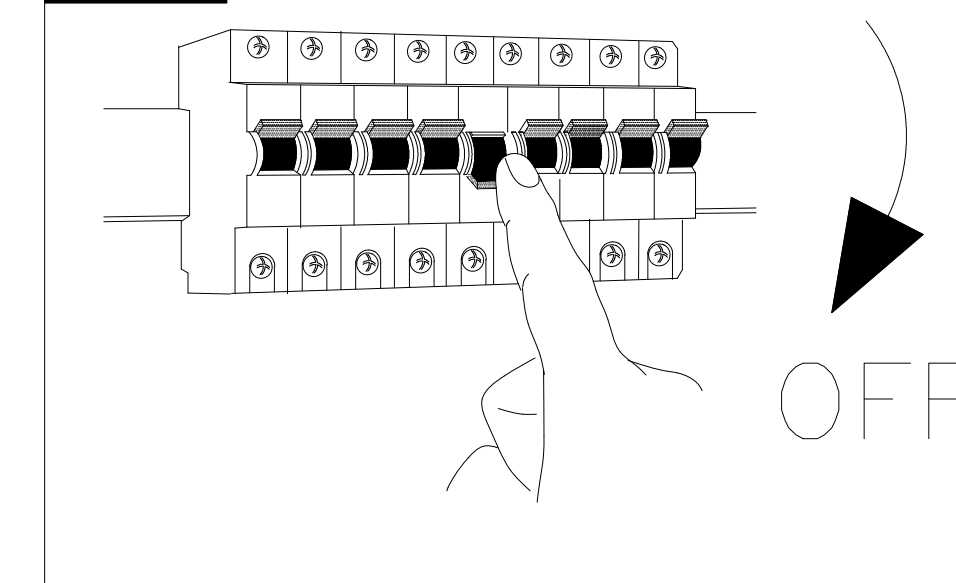

B**A****C**

www.eglo.com

BLA96715-2

A5印制

 东莞东进照明有限公司		名称	2017-141A单头壁灯
绘图	吴志华	货号	96715 96834
校对		通用	
审核		货号	
批准		日期	20170508
approved by EGLO			