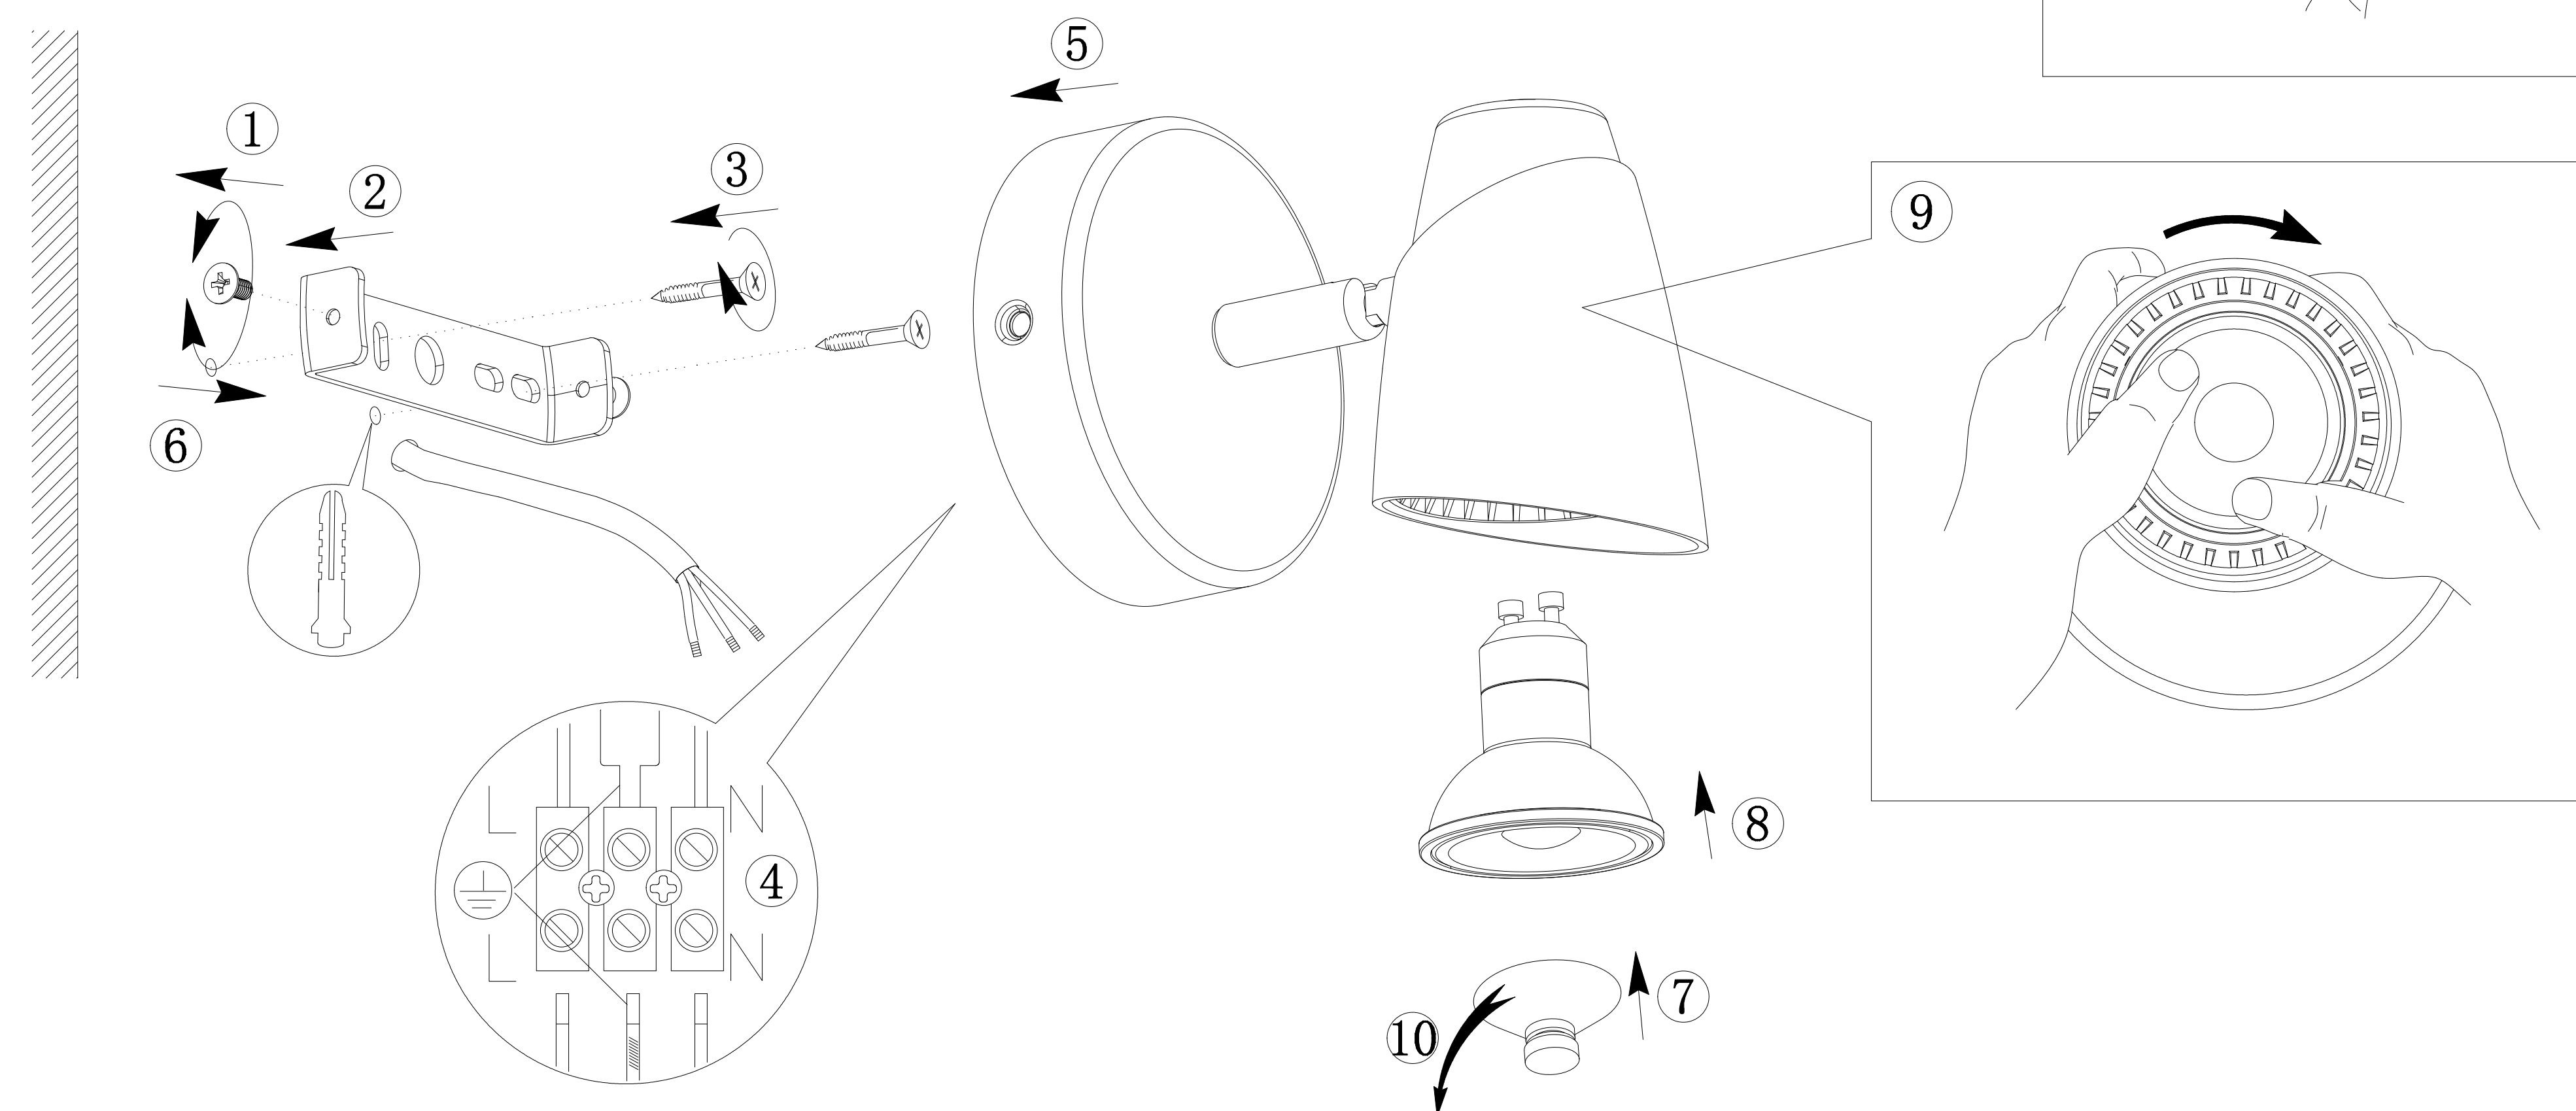

B**A****C**

www.eglo.com

BLA96715-2

A5印制

 东莞东进照明有限公司		名称	2017-141A单头壁灯
绘图	吴志华	货号	96715 96834
校对		通用	
审核		货号	
批准		日期	20170508
approved by EGLO			