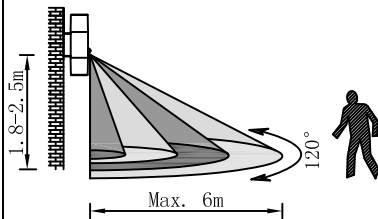

OFF

**A**

**B**

② ⑥

⑤

BLA97313  
www.eglo.com

|                 |                   |                     |              |  |
|-----------------|-------------------|---------------------|--------------|--|
| M1              | <br>10sec<br>TIME | <br>8min<br>LUX     | <br>10sec    |  |
|                 | <br>10sec<br>TIME | <br>8min<br>LUX     | <br>8min     |  |
| <br>ON x2 <8sec |                   | <br>OFF >10sec → ON |              |  |
| M2              | <br>LUX           |                     |              |  |
|                 | <br>LUX           |                     | <br>2-300lux |  |