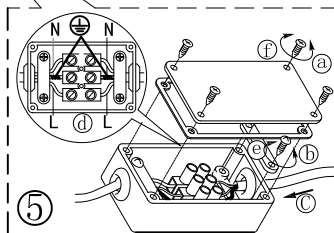

OFF

**A**

**B**

② ⑥

⑤

BLA97313  
www.eglo.com

|                 |                   |                     |              |  |
|-----------------|-------------------|---------------------|--------------|--|
| M1              | <br>10sec<br>TIME | <br>8min<br>LUX     | <br>10sec    |  |
|                 | <br>10sec<br>TIME | <br>8min<br>LUX     | <br>8min     |  |
| <br>ON x2 <8sec |                   | <br>OFF >10sec → ON |              |  |
| M2              | <br>LUX           |                     |              |  |
|                 | <br>LUX           |                     | <br>2-300lux |  |