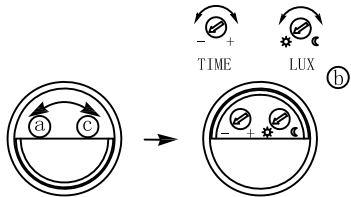

OFF

**A**

**B**

② ⑥

⑤

BLA97313  
www.eglo.com

|                 |                   |                     |              |  |
|-----------------|-------------------|---------------------|--------------|--|
| M1              | <br>10sec<br>TIME | <br>8min<br>LUX     | <br>10sec    |  |
|                 | <br>10sec<br>TIME | <br>8min<br>LUX     | <br>8min     |  |
| <br>ON x2 <8sec |                   | <br>OFF >10sec → ON |              |  |
| M2              | <br>LUX           |                     |              |  |
|                 | <br>LUX           |                     | <br>2-300lux |  |