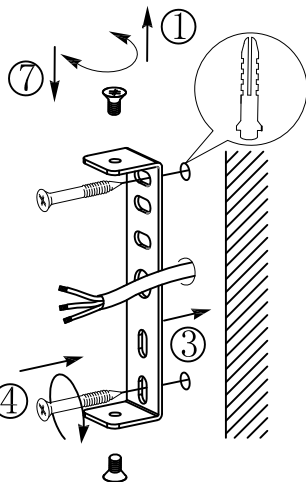

OFF

**A**

**B**

② ⑥

⑤

BLA97313  
www.eglo.com

|                 |                   |                     |              |  |
|-----------------|-------------------|---------------------|--------------|--|
| M1              | <br>10sec<br>TIME | <br>8min<br>LUX     | <br>10sec    |  |
|                 | <br>10sec<br>TIME | <br>8min<br>LUX     | <br>8min     |  |
| <br>ON x2 <8sec |                   | <br>OFF >10sec → ON |              |  |
| M2              | <br>LUX           |                     |              |  |
|                 | <br>LUX           |                     | <br>2-300lux |  |

**C**

ON