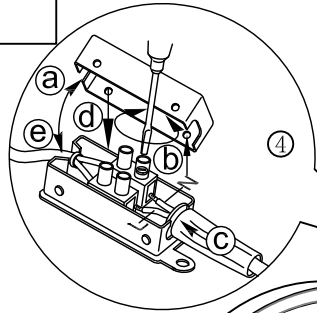

A

OFF

B

MAX: 60MM

**C**

ON