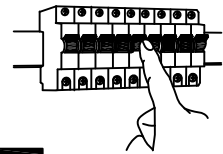

A

OFF

B

MAX: 60MM

**C**

ON