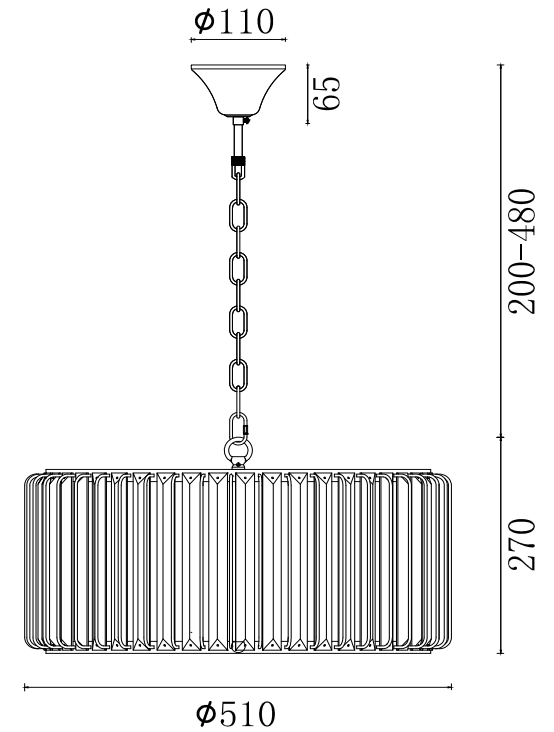

# Instruction

FR1005PL-05G

5 x E14 (60W)

Model: FR1005PL-05G

Collection: Crystal

Pendant Lamps