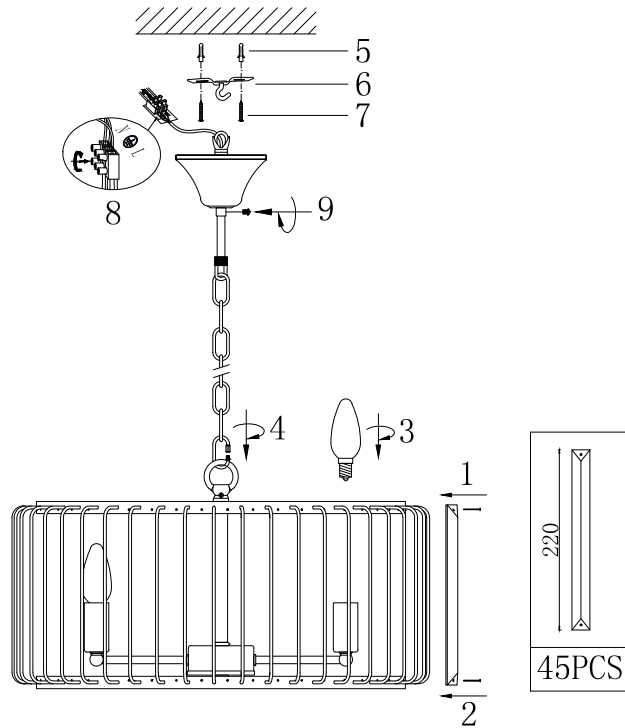

# Instruction

FR1005PL-05G

5 x E14 (60W)

Model: FR1005PL-05G

Collection: Crystal

Pendant Lamps