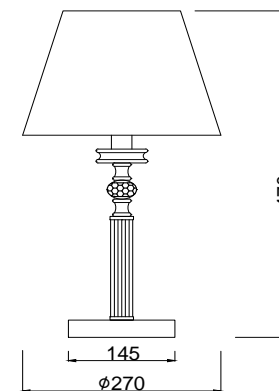

# Instruction

FR2016TL-01BZ

1 x E14 (40W)

Model: FR2016TL-01BZ  
Series: Alessandra

Table Lamps