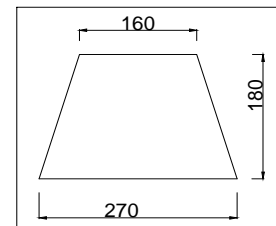

# Instruction

FR2016TL-01BZ

1 x E14 (40W)

Model: FR2016TL-01BZ  
Series: Alessandra

Table Lamps