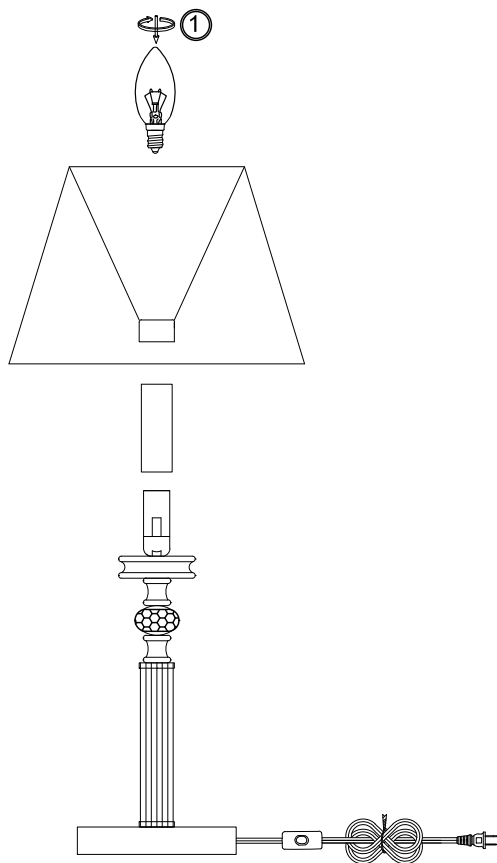

# Instruction

FR2016TL-01BZ

1 x E14 (40W)

Model: FR2016TL-01BZ  
Series: Alessandra

Table Lamps