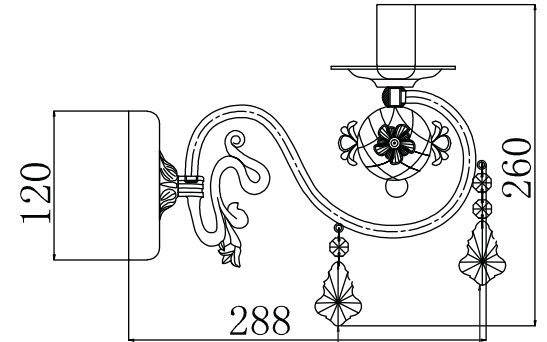

# INSTRUCTION

**MODEL:** FR3218-WL-01-WG  
SCONCE

A=15

B=10

A	B
1	1
	

B A

1 x E14 (60w)

FREYA-LIGHT.COM