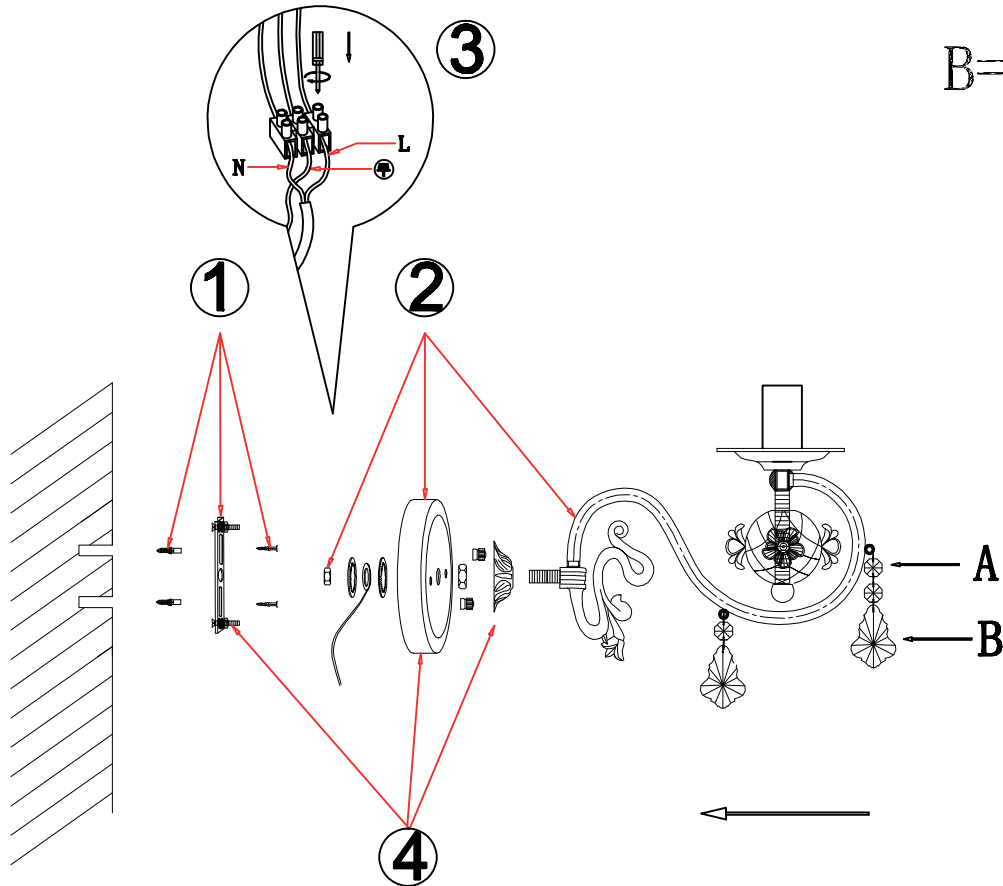

# INSTRUCTION

**MODEL:** FR3218-WL-01-WG  
SCONCE

A=15

B=10

A	B
1	1
	

B A

1 x E14 (60w)

FREYA-LIGHT.COM