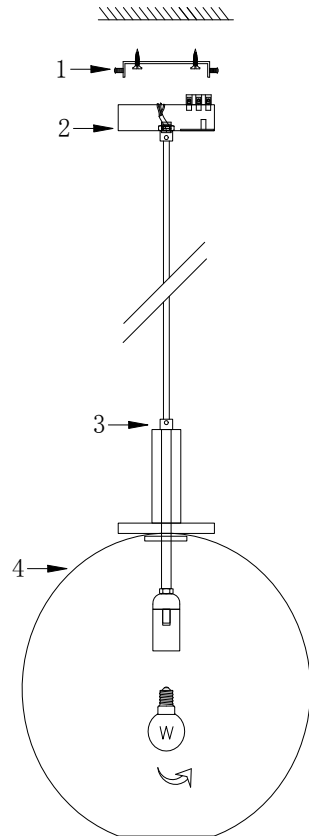

# Instruction

FR4007PL-01BT

1 x E14 (40W)

Model: FR4007PL-01BT  
Collection: Loft

Pendant Lamps