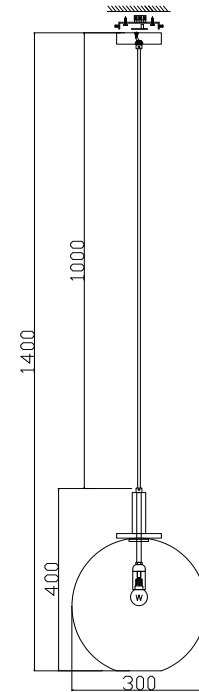

# Instruction

FR4007PL-01BT

1 x E14 (40W)

Model: FR4007PL-01BT  
Collection: Loft

Pendant Lamps