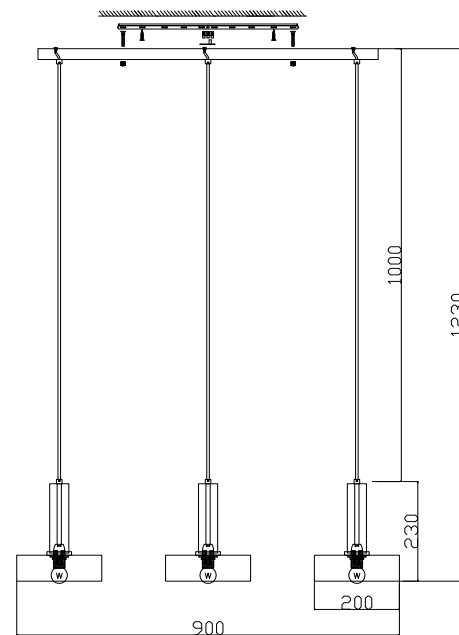

# Instruction

FR4008PL-03BBS

3 x E27 (40W)

Model: FR4008PL-03BBS

Collection: Loft

Pendant Lamps