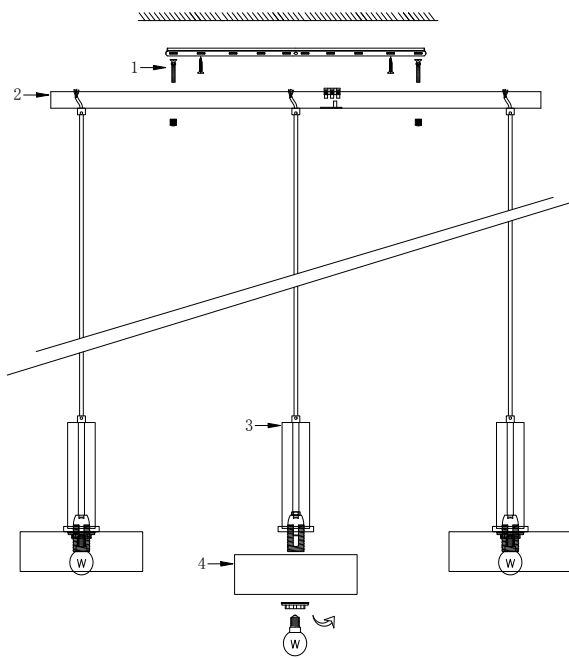

# Instruction

FR4008PL-03BBS

3 x E27 (40W)

Model: FR4008PL-03BBS

Collection: Loft

Pendant Lamps