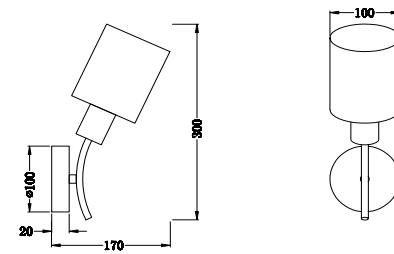

# Instruction

FR5003WL-01N

1 x E14 (60W)

Model: FR5003WL-01N  
Series: Vivian

Wall Lamps