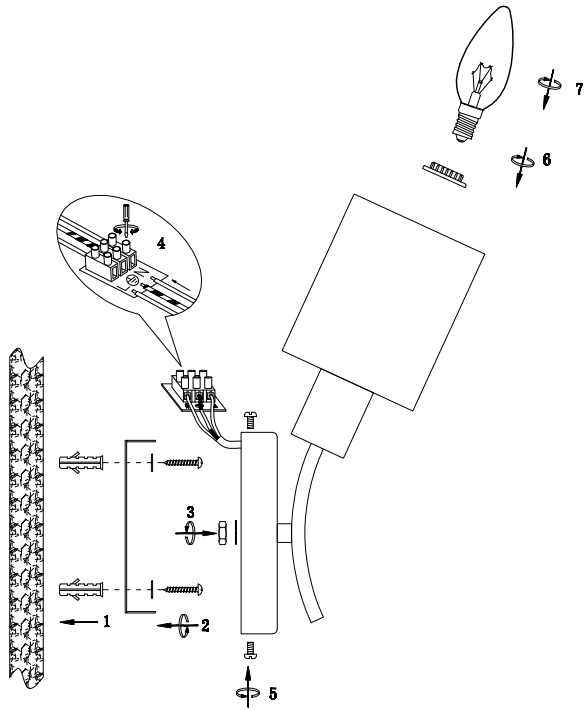

# Instruction

FR5003WL-01N

1 x E14 (60W)

Model: FR5003WL-01N  
Series: Vivian

Wall Lamps