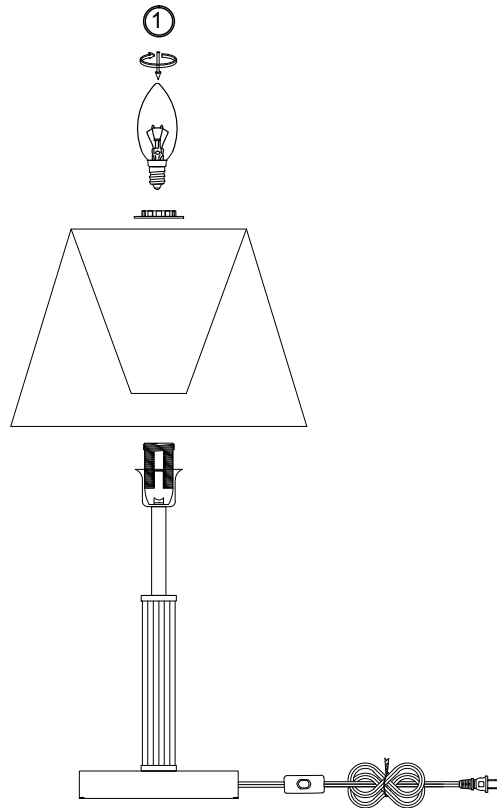

# Instruction

FR5020TL-01CH

1 x E14 (40W)

Model: FR5020TL-01CH  
Series: Clarissa

Table Lamps