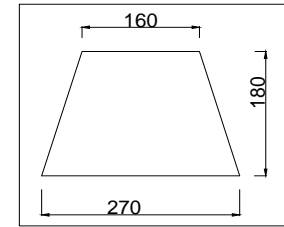

# Instruction

FR5020TL-01CH

1 x E14 (40W)

Model: FR5020TL-01CH  
Series: Clarissa

Table Lamps