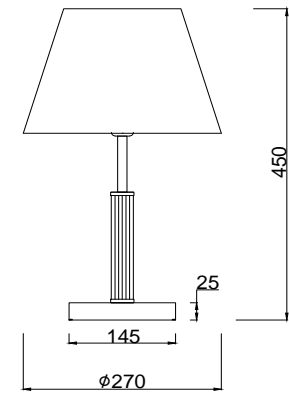

# Instruction

FR5020TL-01CH

1 x E14 (40W)

Model: FR5020TL-01CH  
Series: Clarissa

Table Lamps