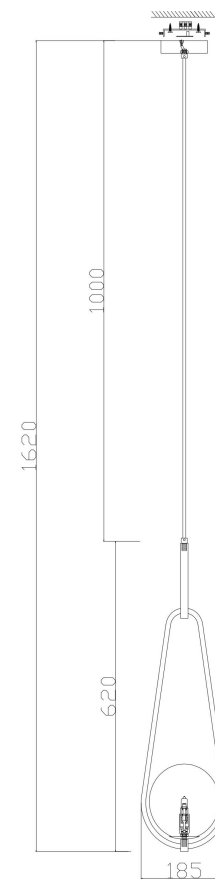

FREYA
TRADITION OF QUALITY

Инструкция

FR5144PL-01W

1xG9 35W

Модель: FR5144PL-01W
Коллекция: Modern
Серия: Bumble
Подвесной светильник