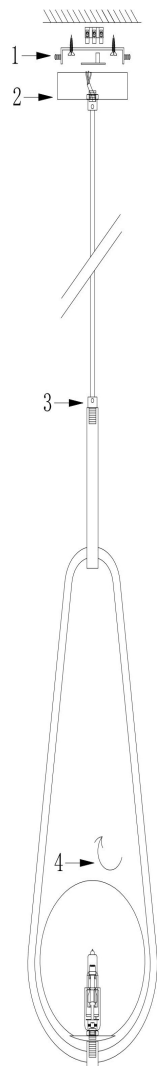

FREYA
TRADITION OF QUALITY

Инструкция

FR5144PL-01W

1xG9 35W

Модель: FR5144PL-01W
Коллекция: Modern
Серия: Bumble
Подвесной светильник