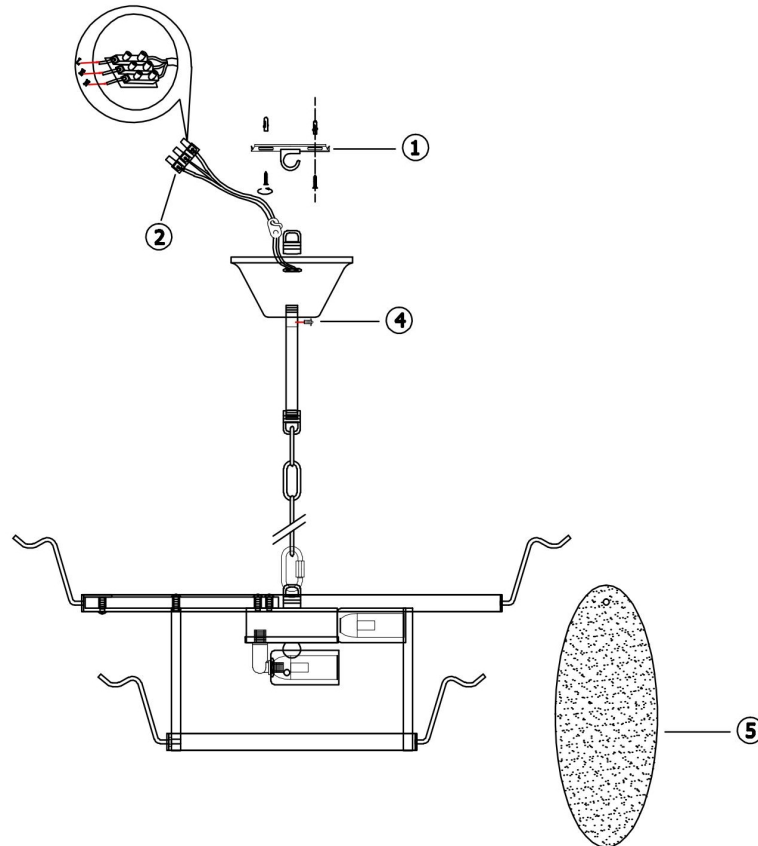

# Instruction

FR5189PL-09BS

9xE14 40W

Model: FR5189PL-09BS

Collection: Modern

Pendant Lamps