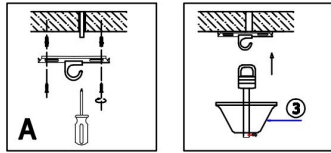

# Instruction

FR5189PL-09BS

9xE14 40W

Model: FR5189PL-09BS

Collection: Modern

Pendant Lamps