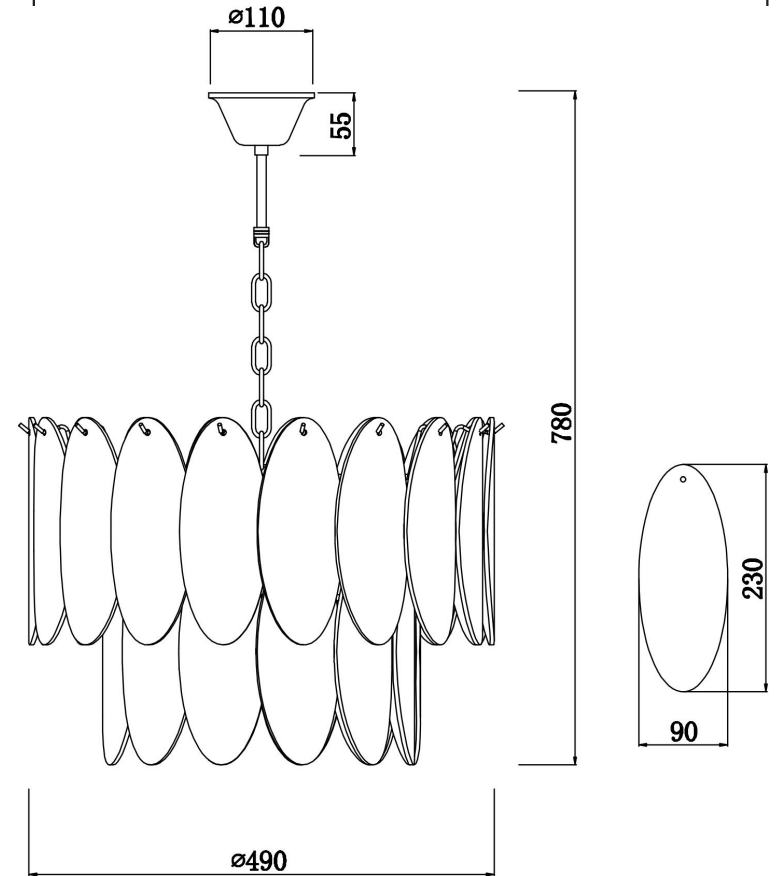

# Instruction

FR5189PL-09BS

9xE14 40W

Model: FR5189PL-09BS

Collection: Modern

Pendant Lamps