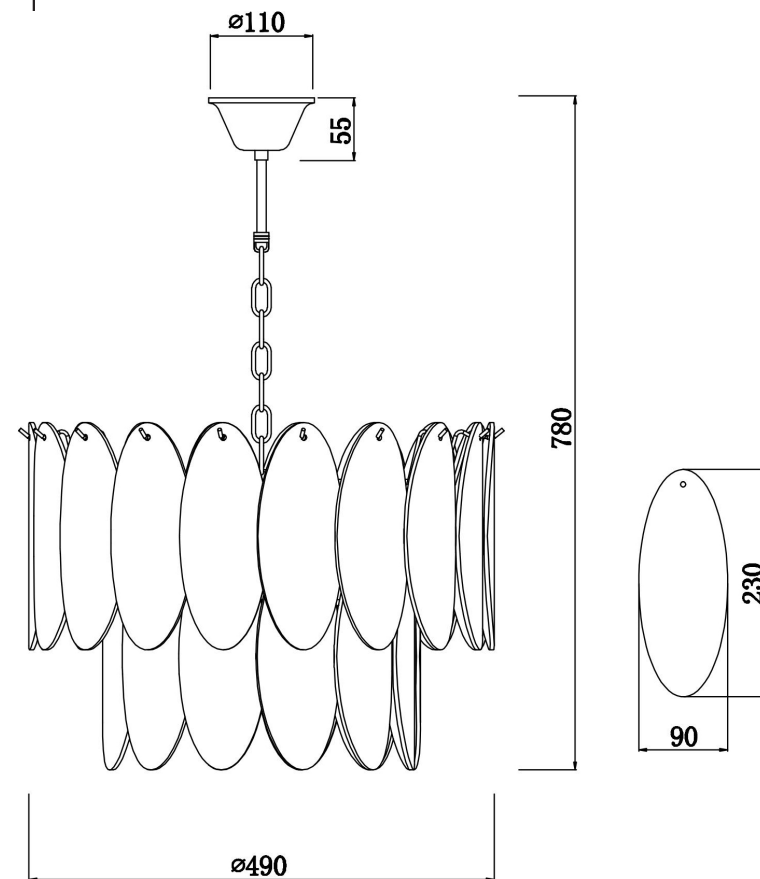

FREYA
TRADITION OF QUALITY

Инструкция

FR5189PL-09CH

9xE14 40W

Модель: FR5189PL-09CH

Коллекция: Modern

Подвесной светильник