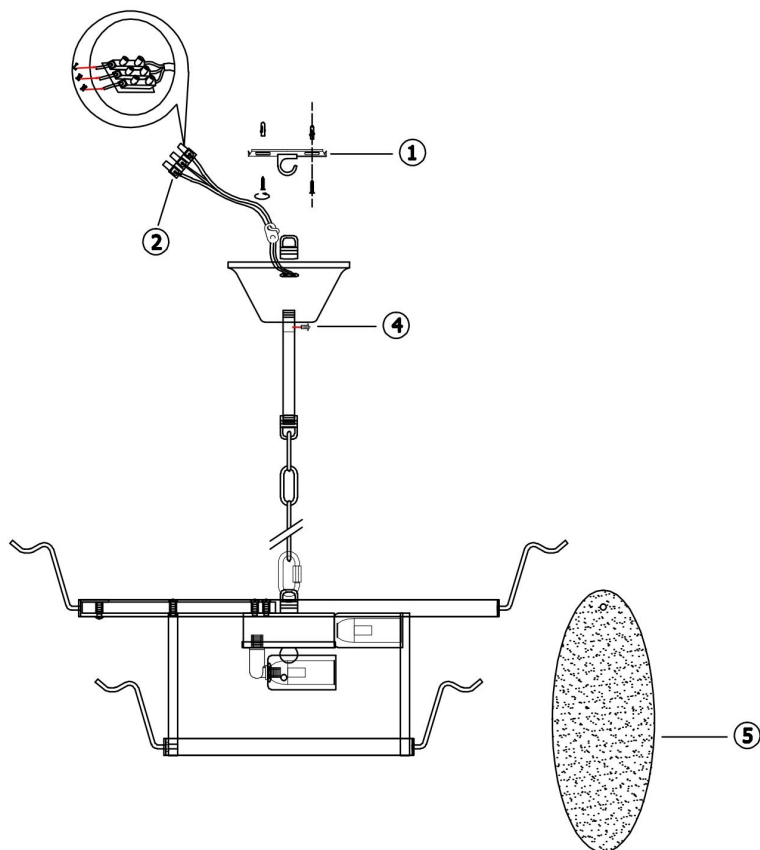

FREYA
TRADITION OF QUALITY

Инструкция

FR5189PL-09CH

9xE14 40W

Модель: FR5189PL-09CH

Коллекция: Modern

Подвесной светильник