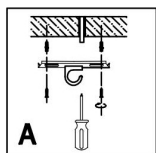

FREYA
TRADITION OF QUALITY

Инструкция

FR5189PL-09CH

9xE14 40W

Модель: FR5189PL-09CH

Коллекция: Modern

Подвесной светильник