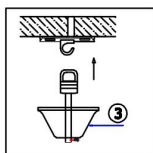

FREYA
TRADITION OF QUALITY

Инструкция

FR5189PL-09CH

9xE14 40W

Модель: FR5189PL-09CH

Коллекция: Modern

Подвесной светильник