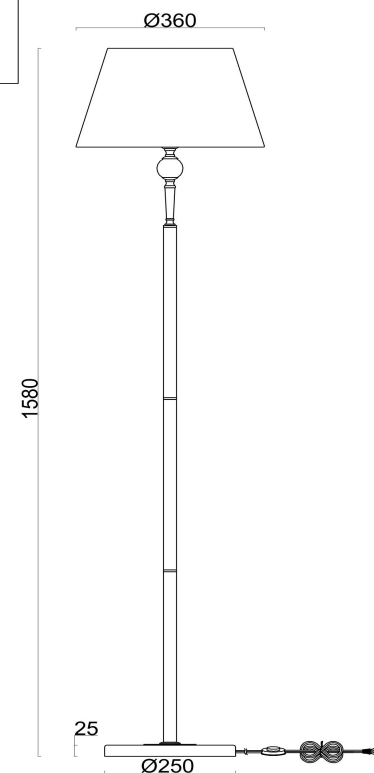

freya

Инструкция FR5190FL-01BS1

1xE27 60W

Модель: FR5190FL-01BS1

Коллекция: Classic

Серия: Rosemary

Напольный светильник