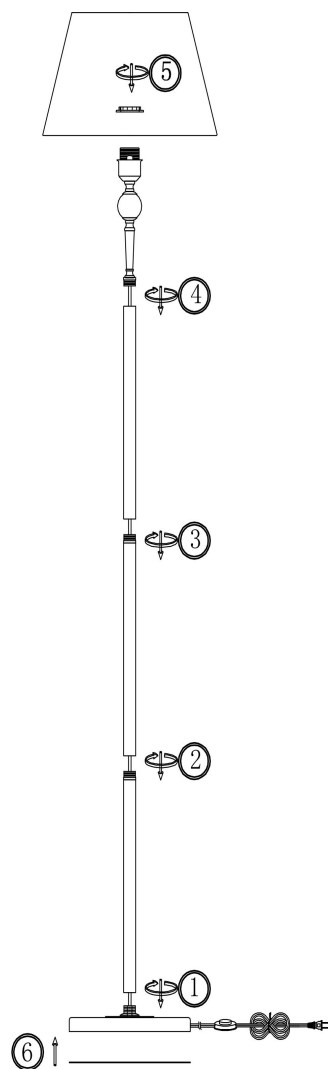

freya

Инструкция FR5190FL-01BS1

1xE27 60W

Модель: FR5190FL-01BS1

Коллекция: Classic

Серия: Rosemary

Напольный светильник