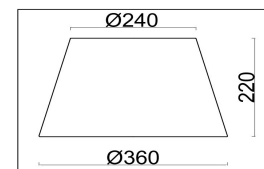

freya

Инструкция FR5190FL-01BS1

1xE27 60W

Модель: FR5190FL-01BS1

Коллекция: Classic

Серия: Rosemary

Напольный светильник