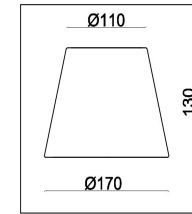

## Инструкция FR5190PL-05BS2

5xE14 40W

Модель: FR5190PL-05BS2  
Коллекция: Classic  
Серия: Rosemary  
Подвесной светильник