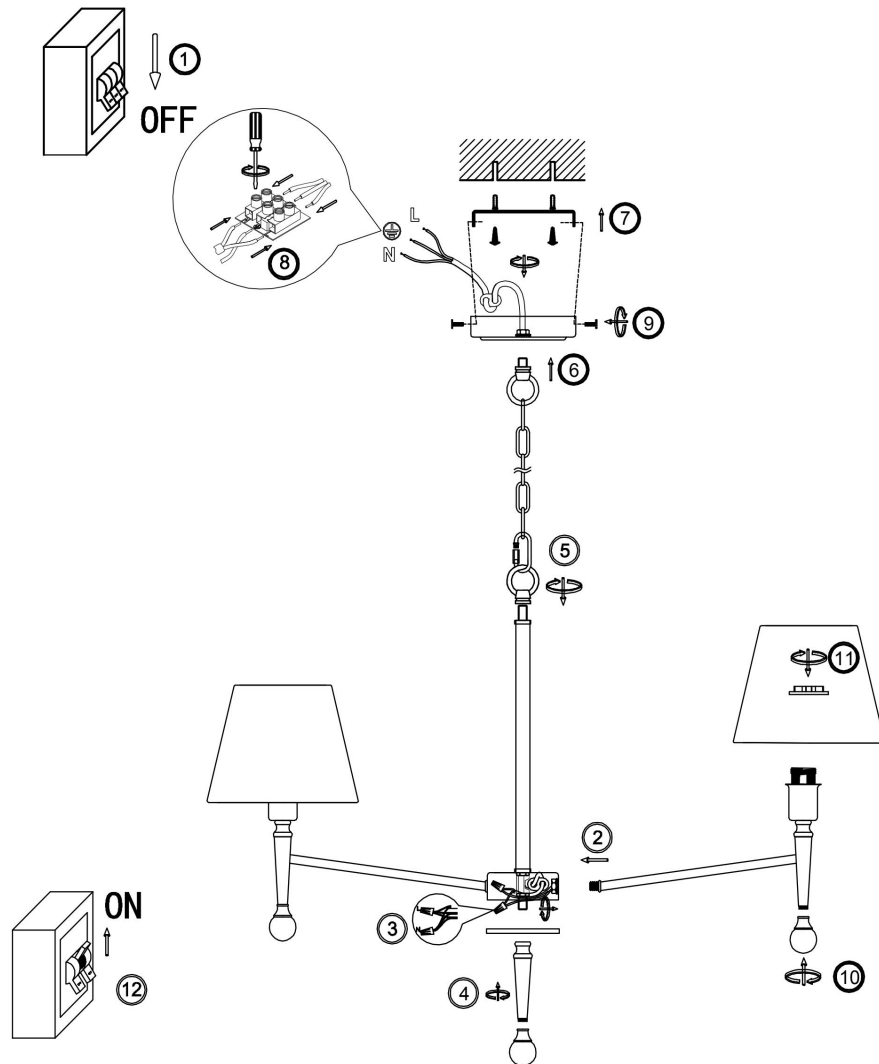

## Инструкция FR5190PL-05BS2

5xE14 40W

Модель: FR5190PL-05BS2  
Коллекция: Classic  
Серия: Rosemary  
Подвесной светильник