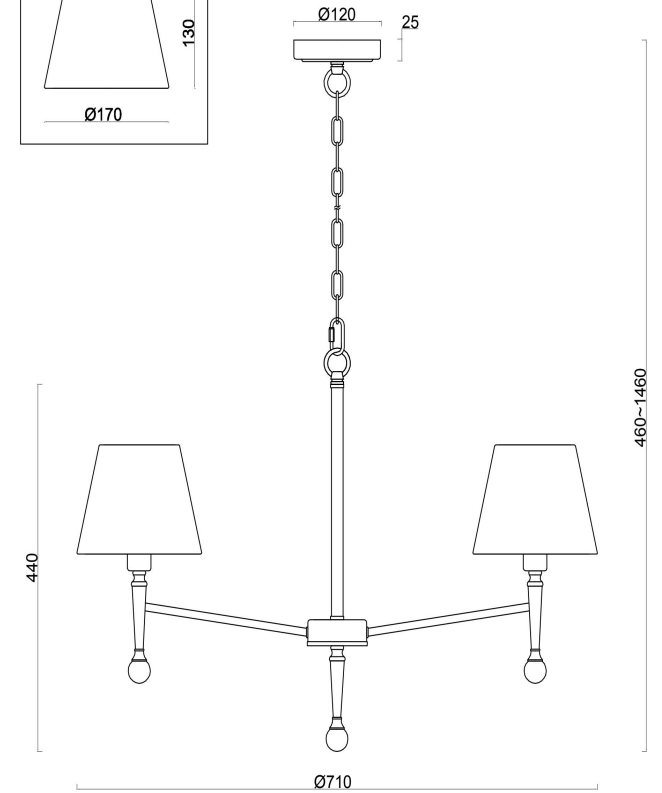

## Инструкция FR5190PL-05BS2

5xE14 40W

Модель: FR5190PL-05BS2  
Коллекция: Classic  
Серия: Rosemary  
Подвесной светильник