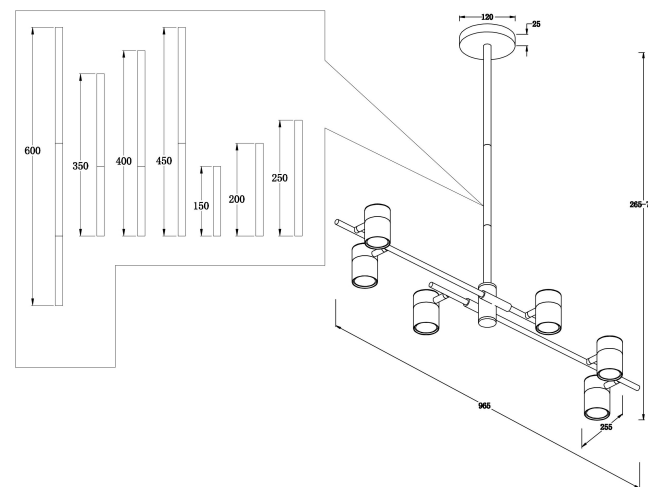

FREYA
TRADITION OF QUALITY

Инструкция

FR5201PL-06B

6xGU10 35W

Модель: FR5201PL-06B

Коллекция: Modern

Серия: Enzo

Подвесной светильник