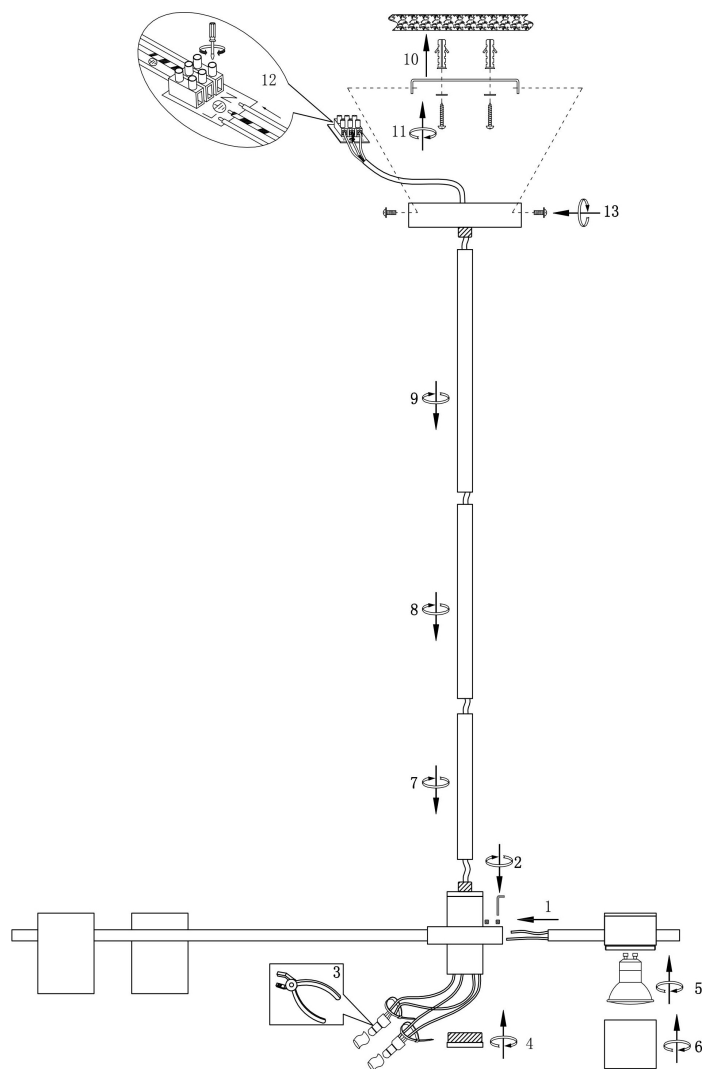

FREYA
TRADITION OF QUALITY

Инструкция

FR5201PL-06B

6xGU10 35W

Модель: FR5201PL-06B

Коллекция: Modern

Серия: Enzo

Подвесной светильник