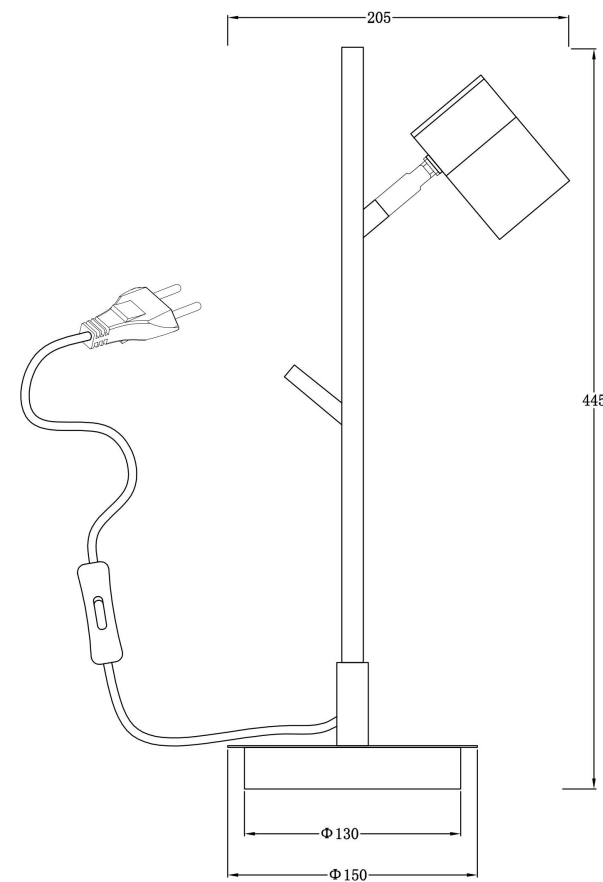

FREYA
TRADITION OF QUALITY

Инструкция

FR5201TL-01B

1xGU10 35W

Модель: FR5201TL-01B

Коллекция: Modern

Серия: Enzo

Настольная лампа