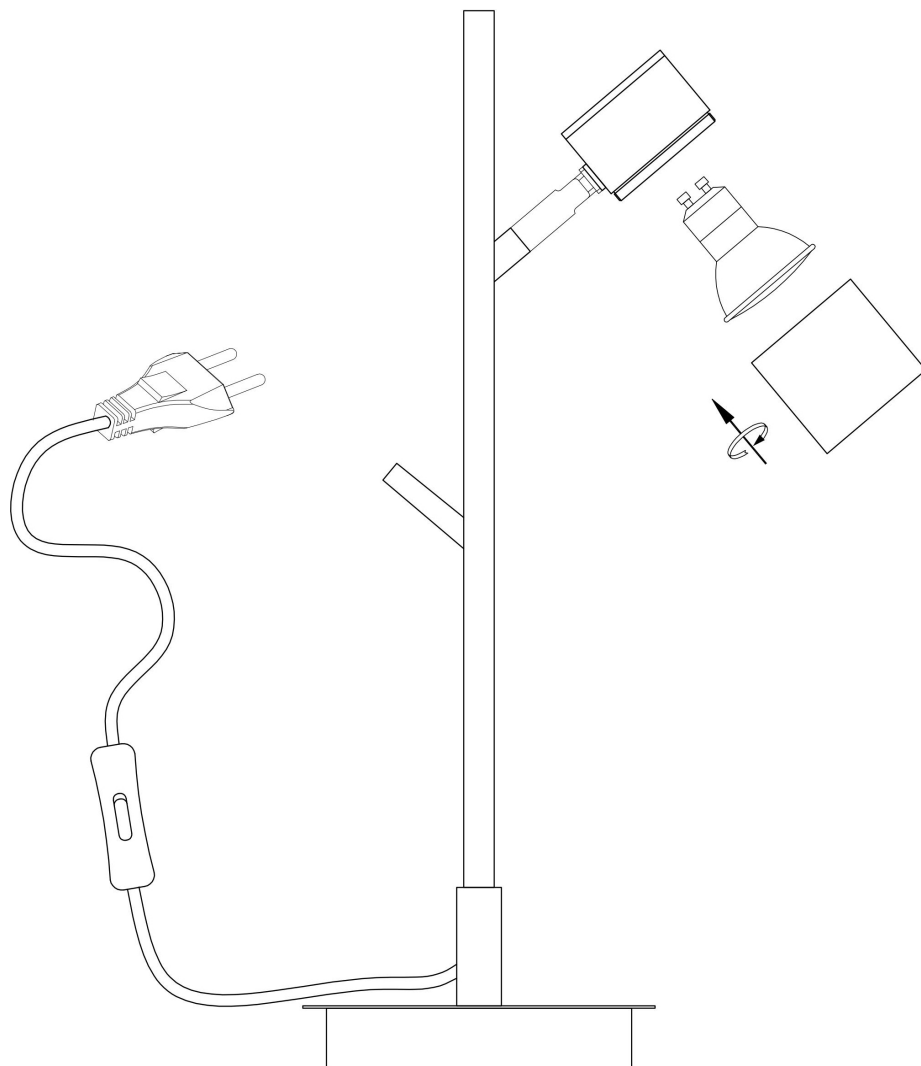

FREYA
TRADITION OF QUALITY

Инструкция

FR5201TL-01B

1xGU10 35W

Модель: FR5201TL-01B

Коллекция: Modern

Серия: Enzo

Настольная лампа