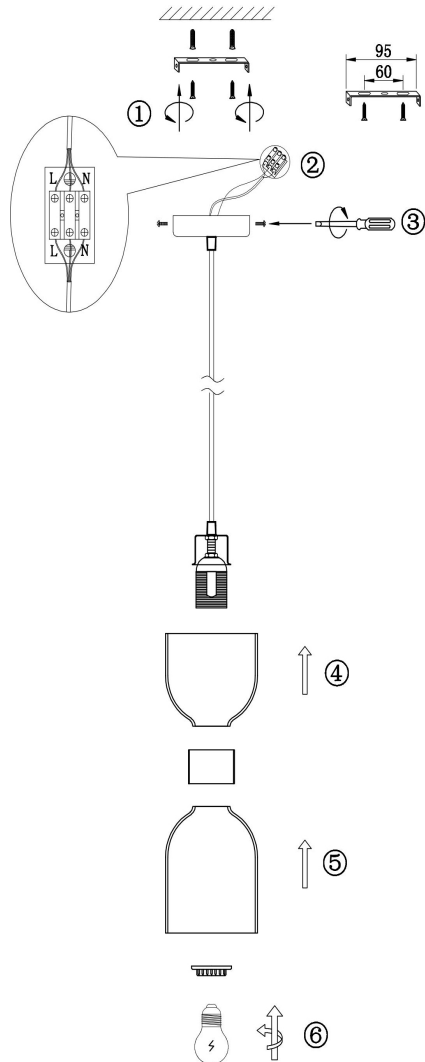

## FR5203PL-01CH1

1xE27 60W

Модель: FR5203PL-01CH1  
Коллекция: Modern  
Серия: Savia  
Подвесной светильник