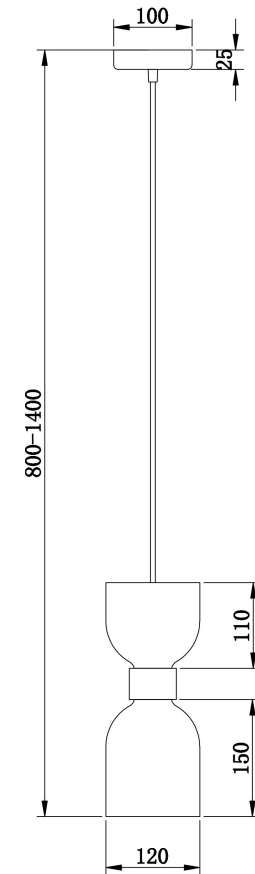

## FR5203PL-01CH1

1xE27 60W

Модель: FR5203PL-01CH1  
Коллекция: Modern  
Серия: Savia  
Подвесной светильник