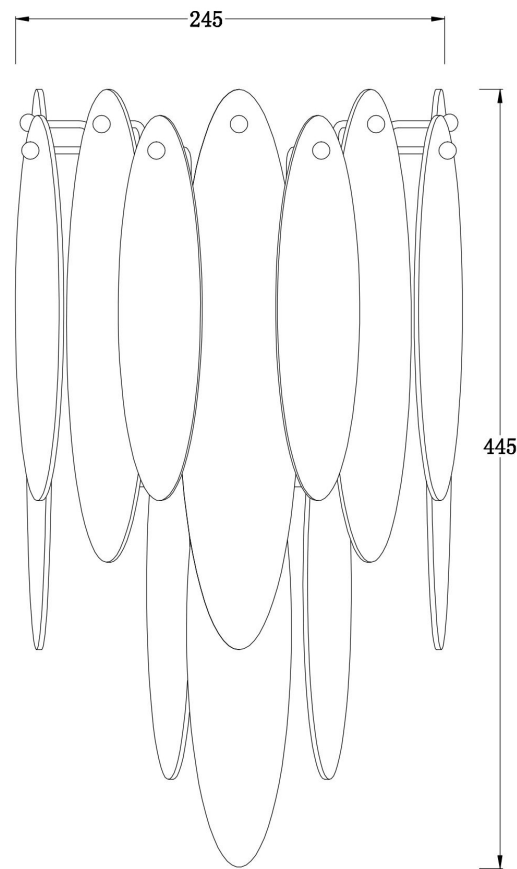

FREYA
TRADITION OF QUALITY

Инструкция

FR5217WL-02FG

2xE14 60W

Модель: FR5217WL-02FG
Коллекция: Modern
Серия: Lucrecia
Настенный светильник