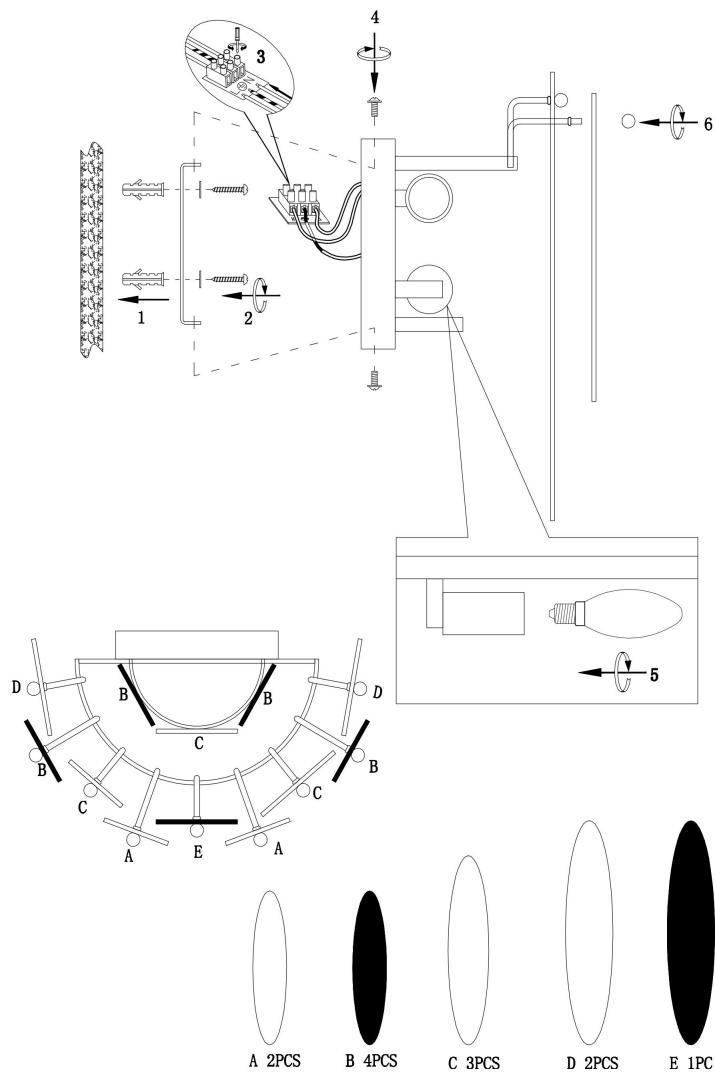

FREYA
TRADITION OF QUALITY

Инструкция

FR5217WL-02FG

2xE14 60W

Модель: FR5217WL-02FG
Коллекция: Modern
Серия: Lucrecia
Настенный светильник