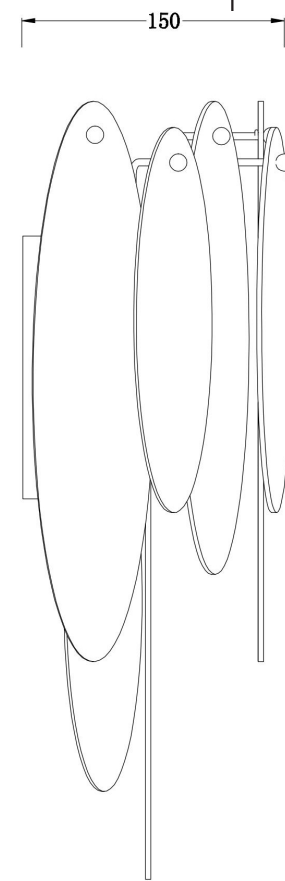

FREYA
TRADITION OF QUALITY

Инструкция

FR5217WL-02FG

2xE14 60W

Модель: FR5217WL-02FG
Коллекция: Modern
Серия: Lucrecia
Настенный светильник