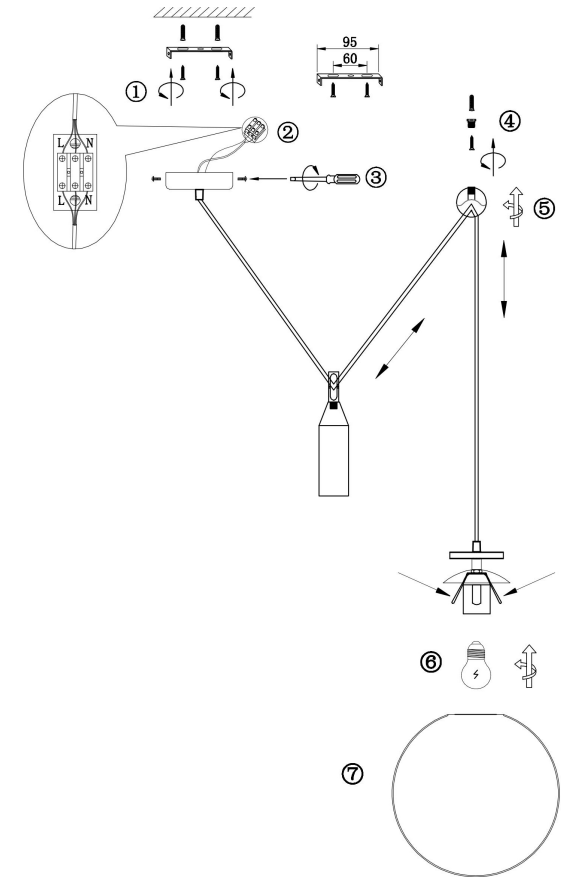

# Инструкция

FR5221PL-01B

1xE27 60W

Модель: FR5221PL-01B  
Коллекция: Modern  
Серия: Impulse  
Подвесной светильник