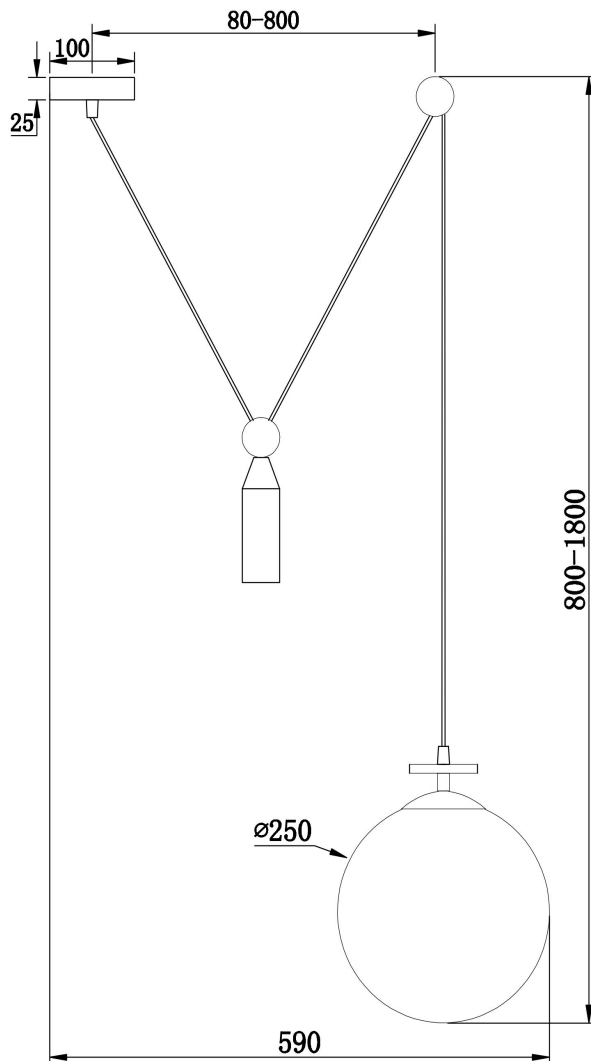

# Инструкция

FR5221PL-01B

1xE27 60W

Модель: FR5221PL-01B  
Коллекция: Modern  
Серия: Impulse  
Подвесной светильник