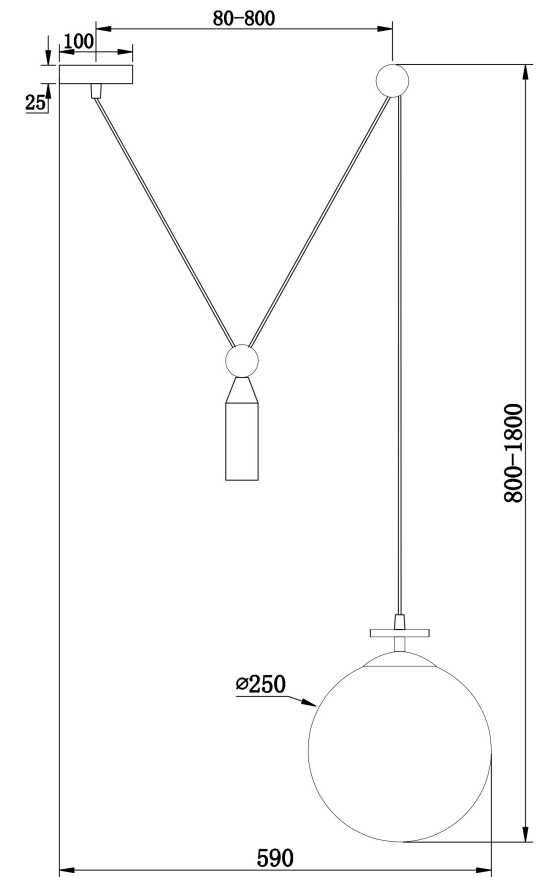

FREYA
TRADITION OF QUALITY

Инструкция

FR5221PL-01BS

1xE27 60W

Модель: FR5221PL-01BS
Коллекция: Modern
Серия: Impulse
Подвесной светильник