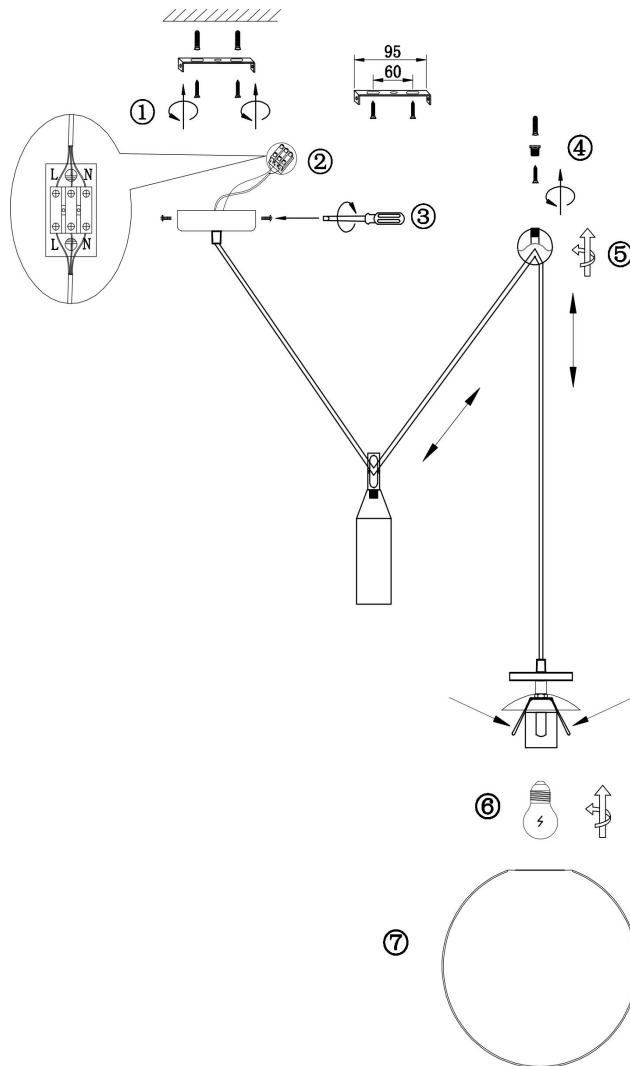

FREYA
TRADITION OF QUALITY

Инструкция

FR5221PL-01BS

1xE27 60W

Модель: FR5221PL-01BS
Коллекция: Modern
Серия: Impulse
Подвесной светильник