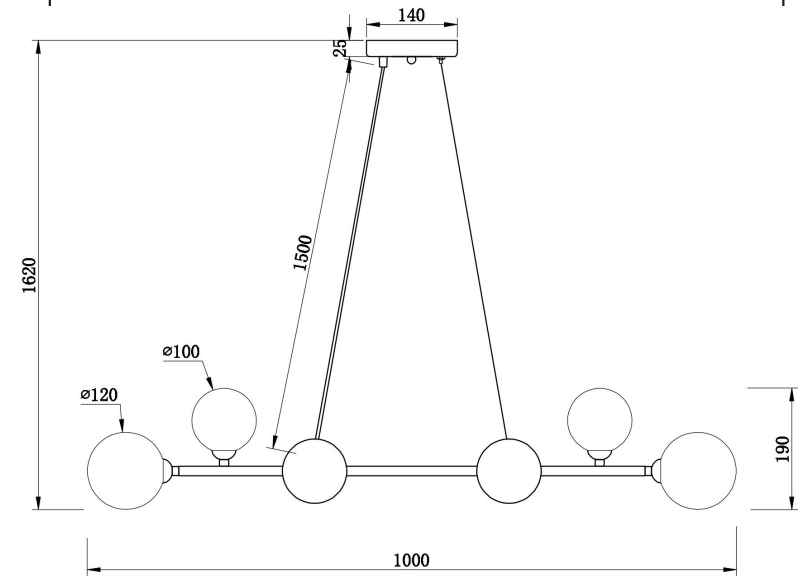

FREYA
TRADITION OF QUALITY

Инструкция

FR5222PL-08B

8xG9 25W

Модель: FR5222PL-08B
Коллекция: Modern
Серия: Globos
Подвесной светильник