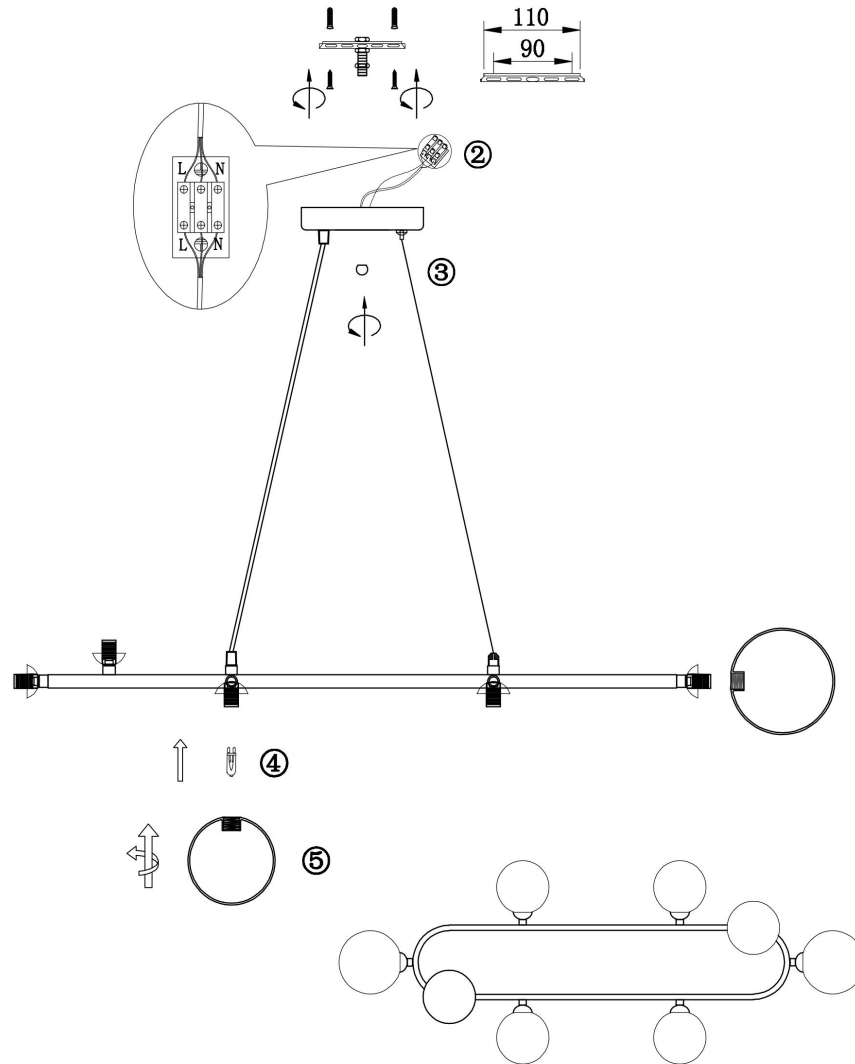

FREYA
TRADITION OF QUALITY

Инструкция

FR5222PL-08B

8xG9 25W

Модель: FR5222PL-08B
Коллекция: Modern
Серия: Globos
Подвесной светильник