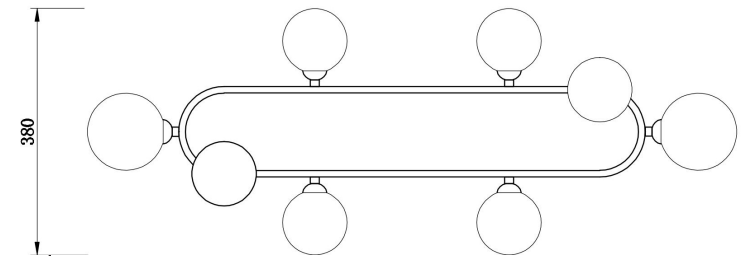

FREYA
TRADITION OF QUALITY

Инструкция

FR5222PL-08B

8xG9 25W

Модель: FR5222PL-08B
Коллекция: Modern
Серия: Globos
Подвесной светильник