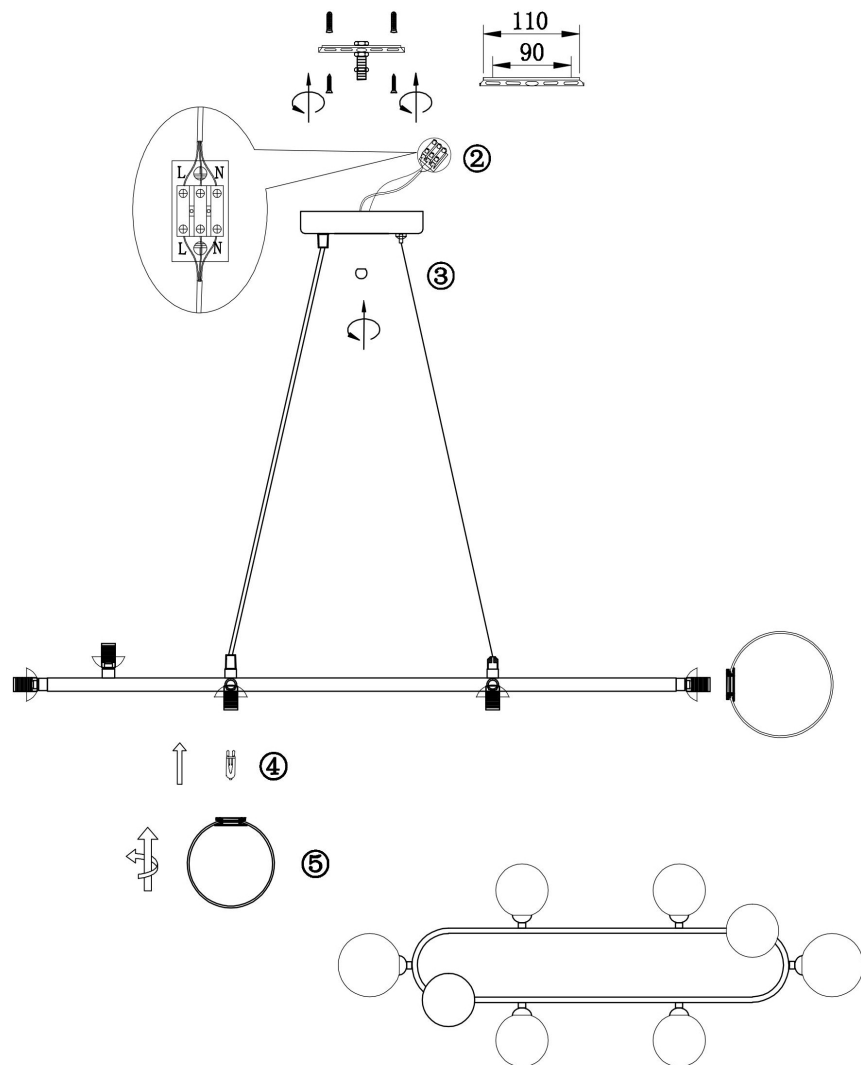

FREYA
TRADITION OF QUALITY

Инструкция

FR5222PL-08B1

8xG9 25W

Модель: FR5222PL-08B1
Коллекция: Modern
Серия: Globos
Подвесной светильник