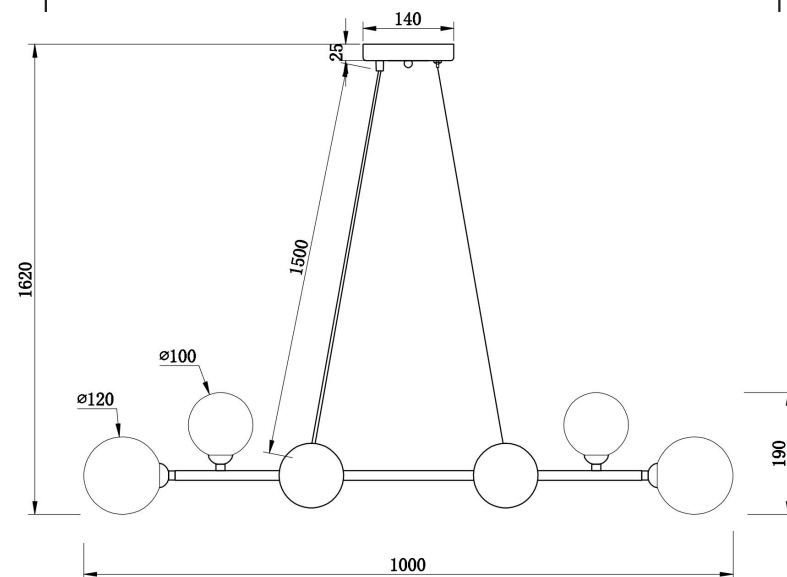

FREYA
TRADITION OF QUALITY

Инструкция

FR5222PL-08B1

8xG9 25W

Модель: FR5222PL-08B1
Коллекция: Modern
Серия: Globos
Подвесной светильник