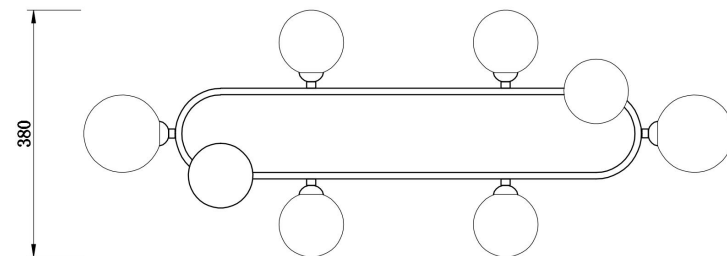

FREYA
TRADITION OF QUALITY

Инструкция

FR5222PL-08B1

8xG9 25W

Модель: FR5222PL-08B1
Коллекция: Modern
Серия: Globos
Подвесной светильник