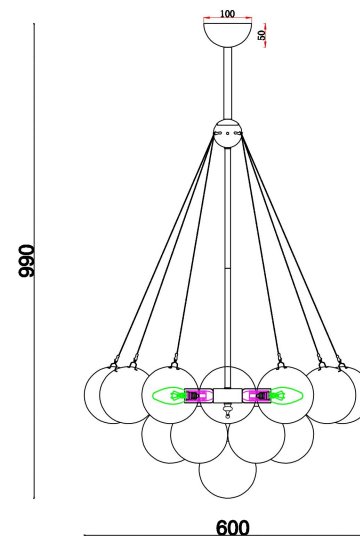

FREYA
TRADITION OF QUALITY

Инструкция

FR5231PL-06CH

6x E14 60W

Модель: FR5231PL-06CH
Коллекция: Modern
Серия: Fiesta
Подвесной светильник