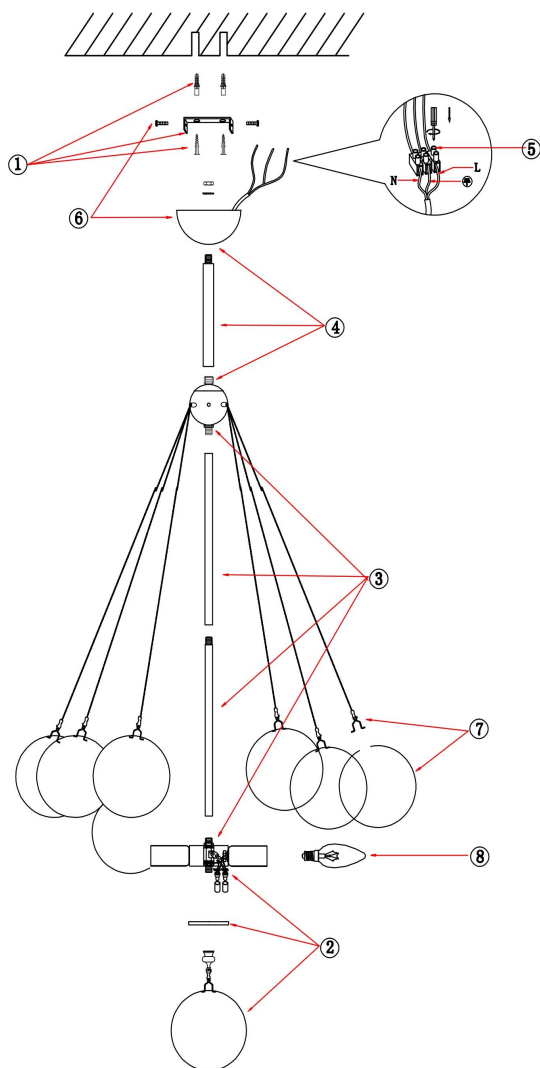

FREYA
TRADITION OF QUALITY

Инструкция

FR5231PL-06CH

6x E14 60W

Модель: FR5231PL-06CH
Коллекция: Modern
Серия: Fiesta
Подвесной светильник