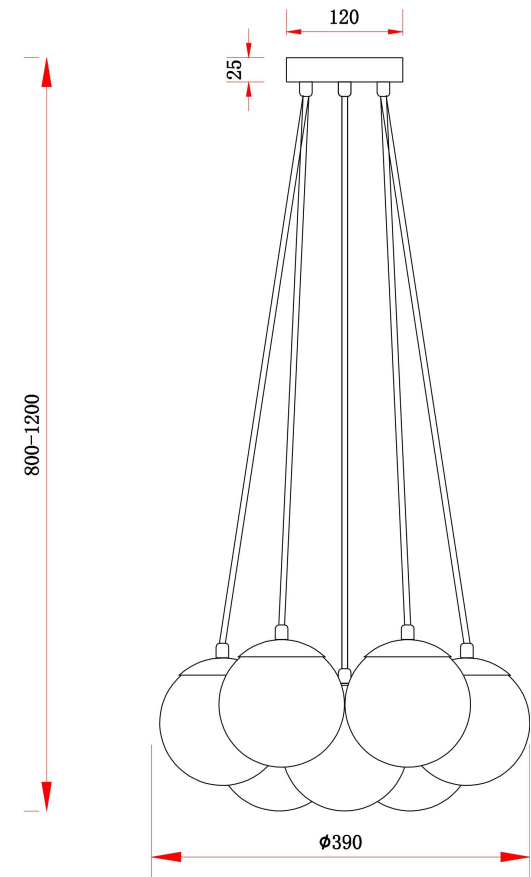

## FR5231PL-07CH

7xE27 60W

Модель: FR5231PL-07CH  
Коллекция: Modern  
Серия: Fiesta  
Подвесной светильник