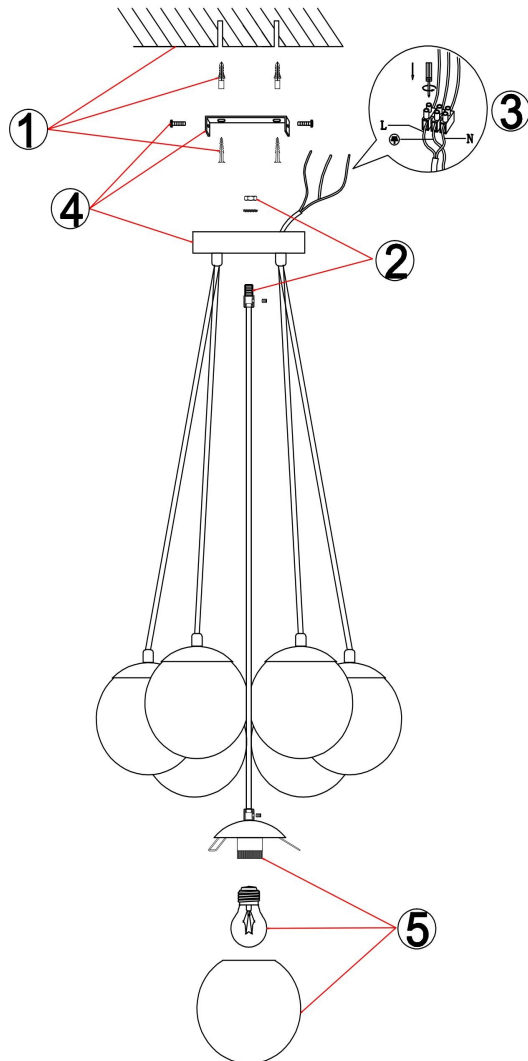

## FR5231PL-07CH

7xE27 60W

Модель: FR5231PL-07CH  
Коллекция: Modern  
Серия: Fiesta  
Подвесной светильник