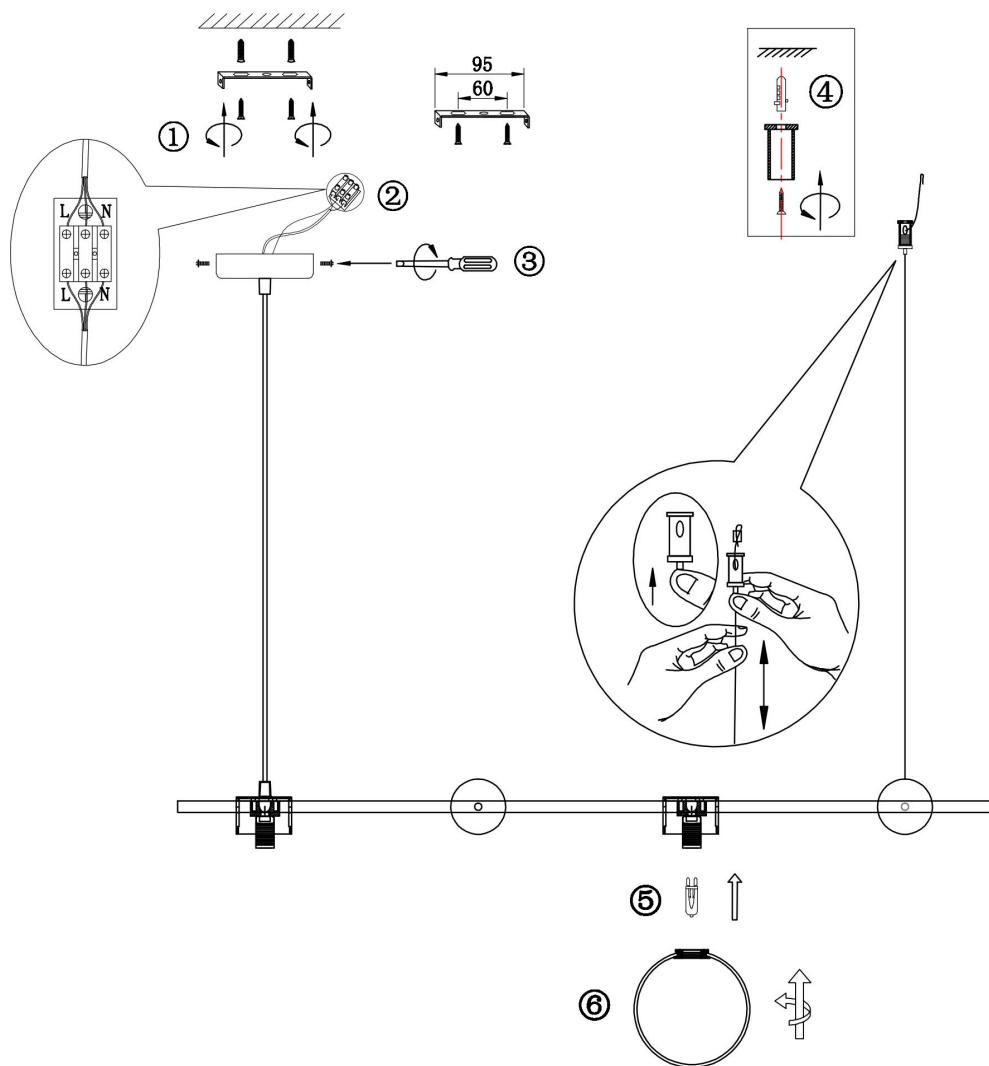

## FR5232PL-04B

4xG9 25W

Модель: FR5232PL-04B  
Коллекция: Modern  
Серия: Gatsby  
Подвесной светильник