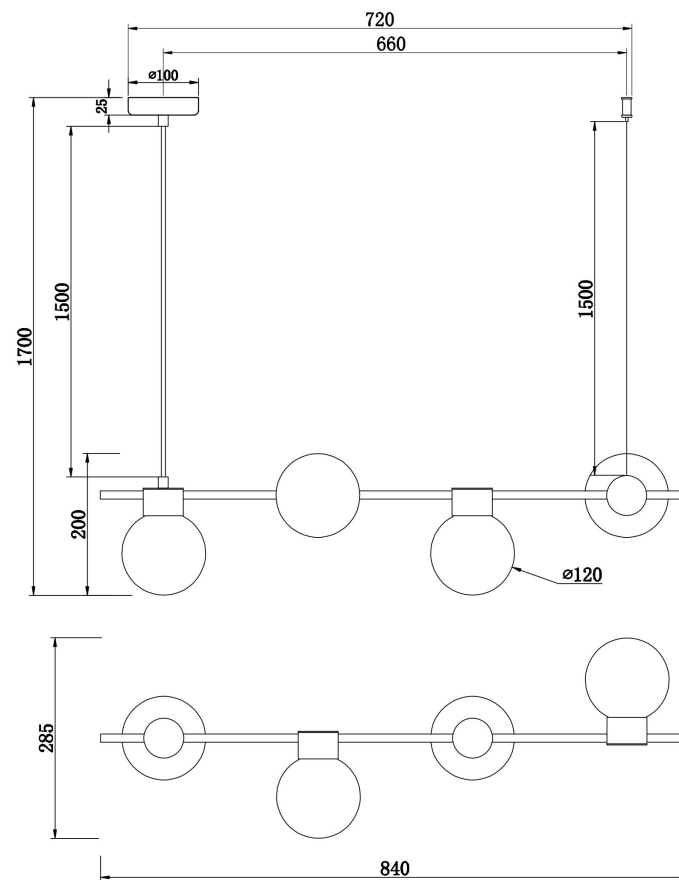

## FR5232PL-04B

4xG9 25W

Модель: FR5232PL-04B  
Коллекция: Modern  
Серия: Gatsby  
Подвесной светильник