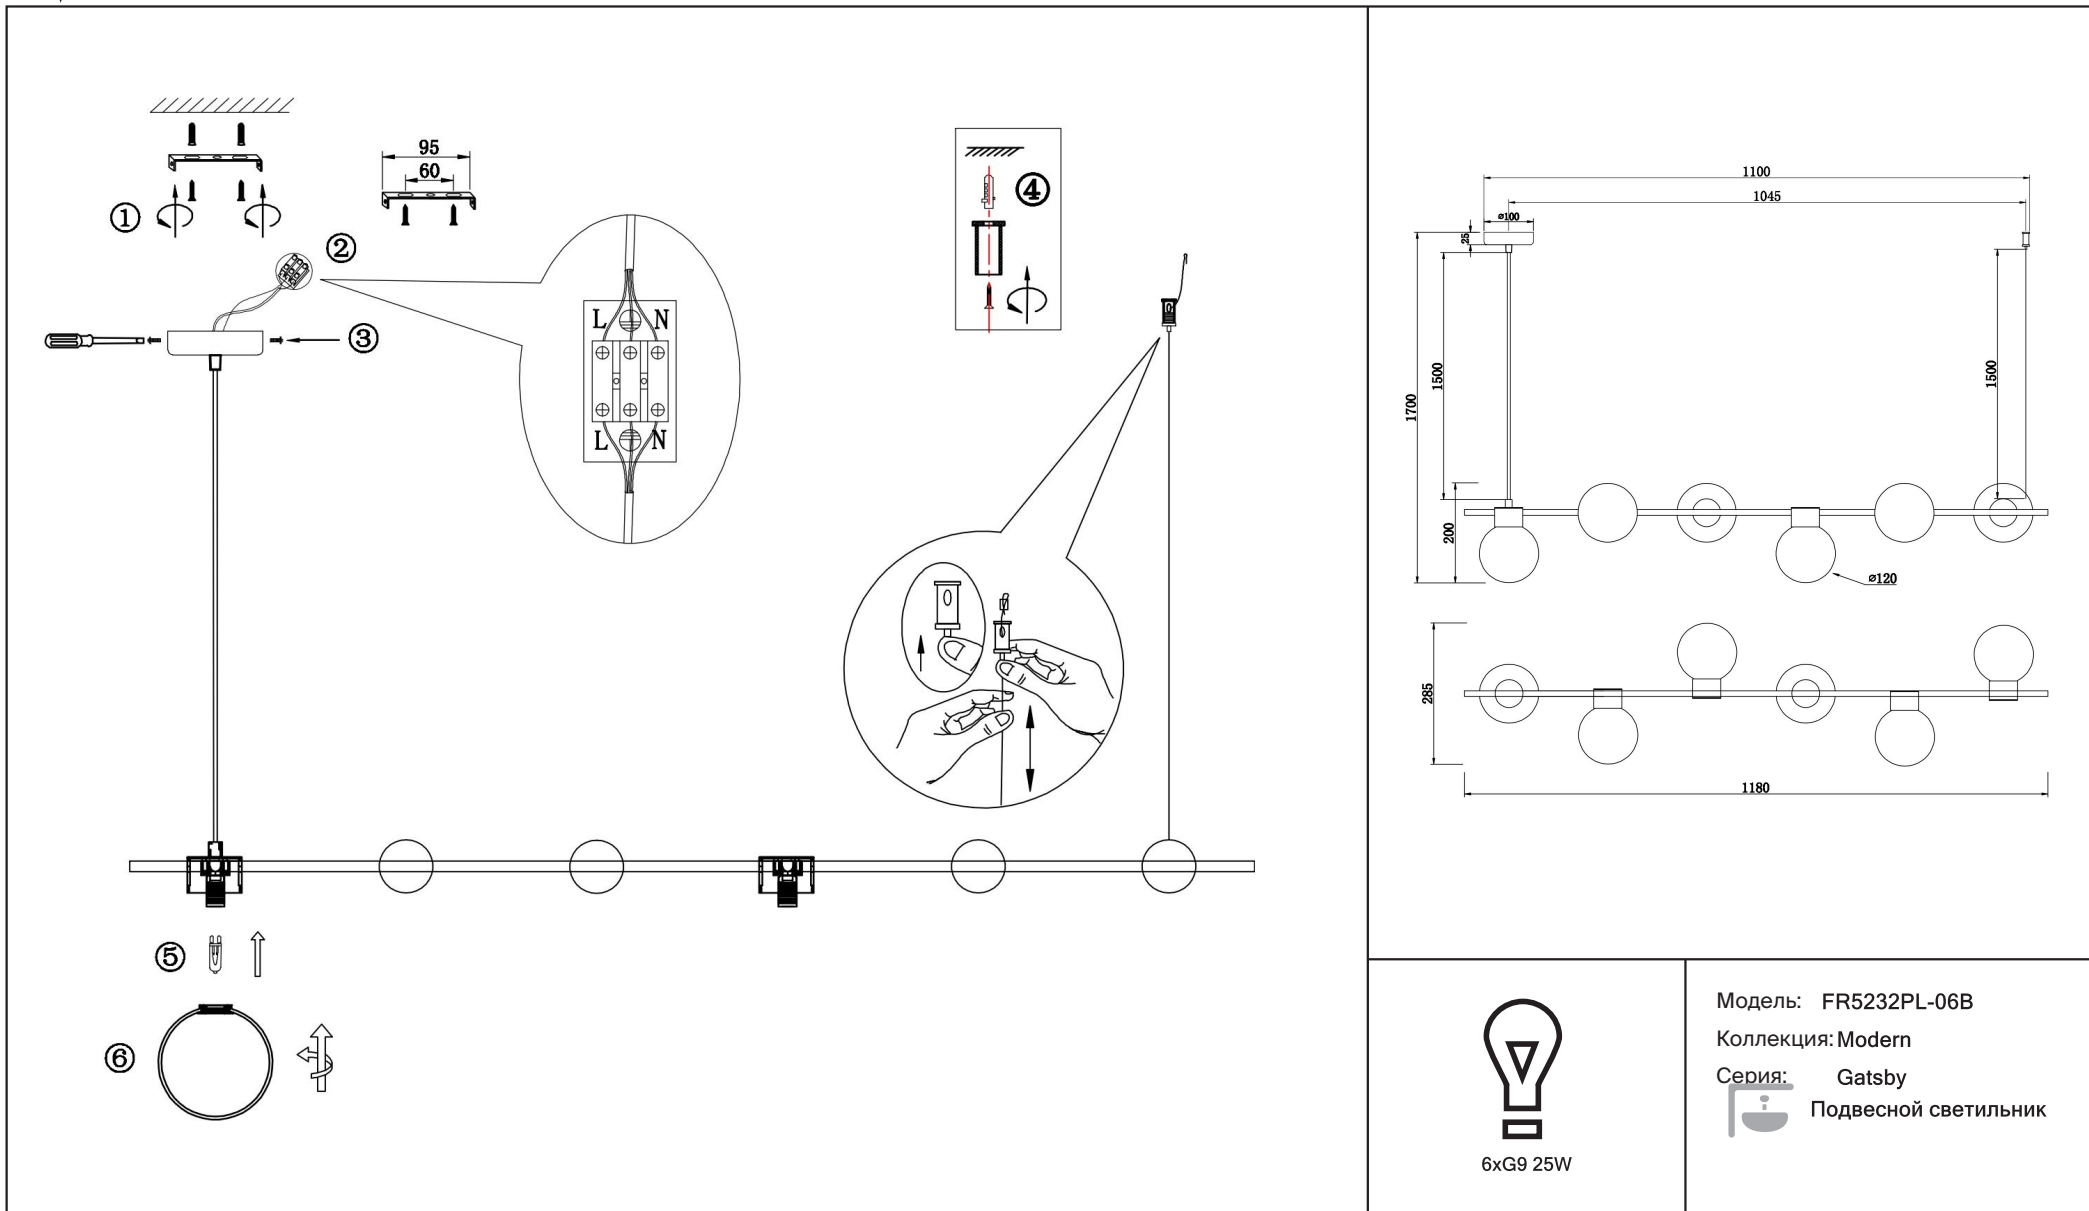

FREYA
TRADITION OF QUALITY

Инструкция

FR5232PL-06B

6xG9 25W

Модель: FR5232PL-06B
Коллекция: Modern
Серия: Gatsby
Подвесной светильник