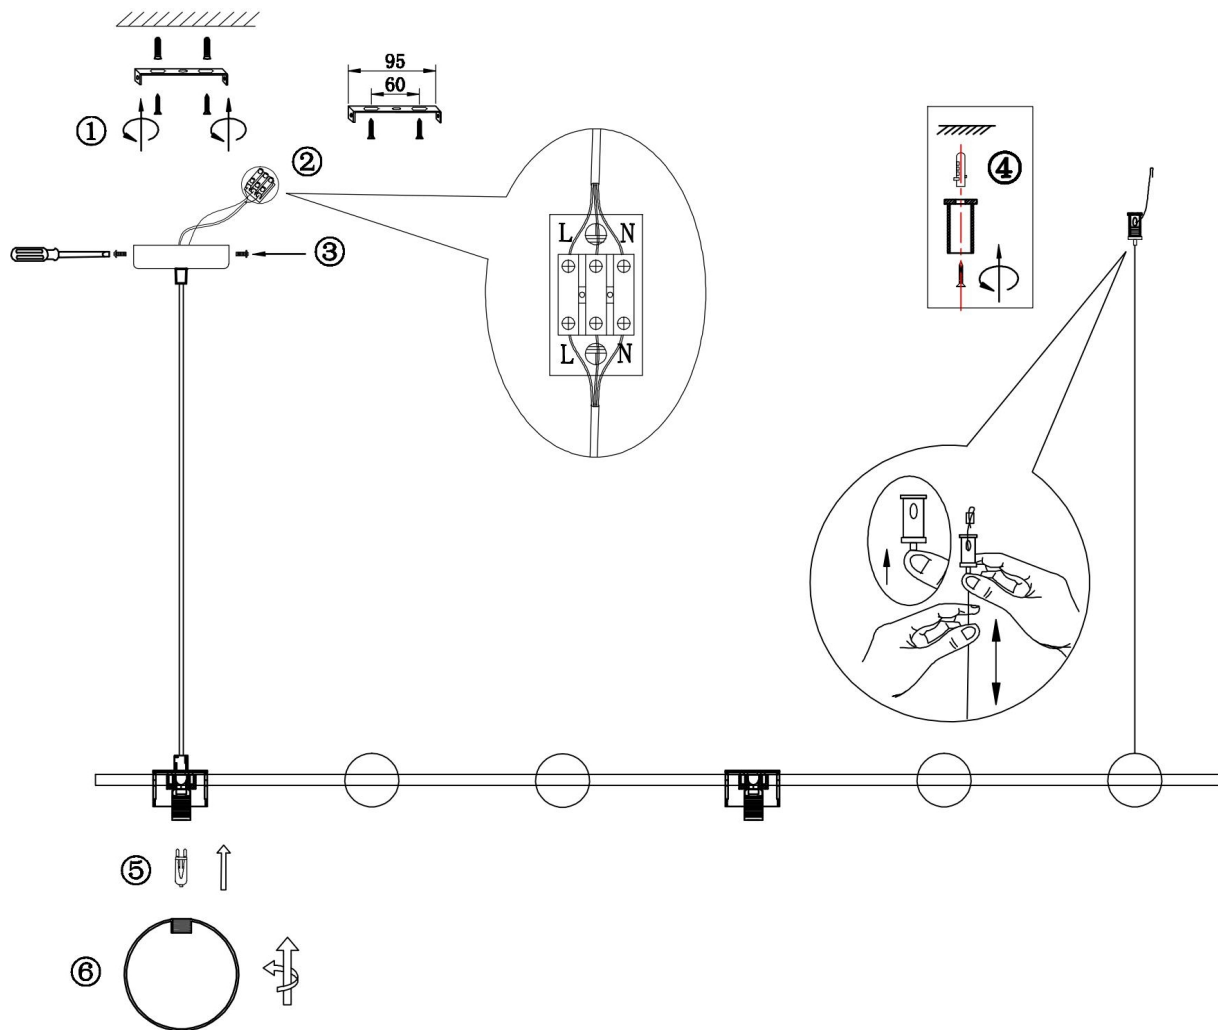

FREYA
TRADITION OF QUALITY

Инструкция

FR5232PL-06B1

6xG9 25W

Модель: FR5232PL-06B1
Коллекция: Modern
Серия: Gatsby
Подвесной светильник