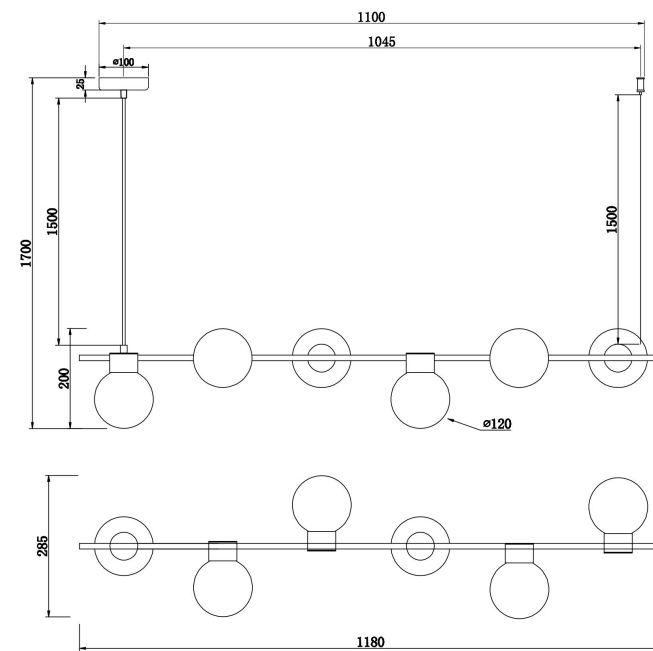

FREYA
TRADITION OF QUALITY

Инструкция

FR5232PL-06B1

6xG9 25W

Модель: FR5232PL-06B1
Коллекция: Modern
Серия: Gatsby
Подвесной светильник