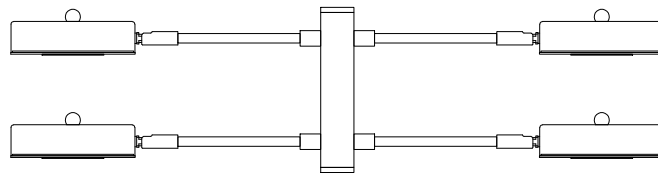

# Instruction

FR6009PL-L66GR

MAX 66W  
2500 Lumen

Model: FR6009PL-L66GR  
Series: Gabby

Ceiling Lamps