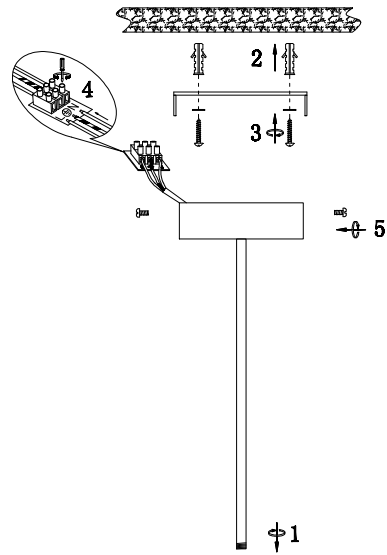

# Instruction

FR6009PL-L66GR

MAX 66W  
2500 Lumen

Model: FR6009PL-L66GR  
Series: Gabby

Ceiling Lamps