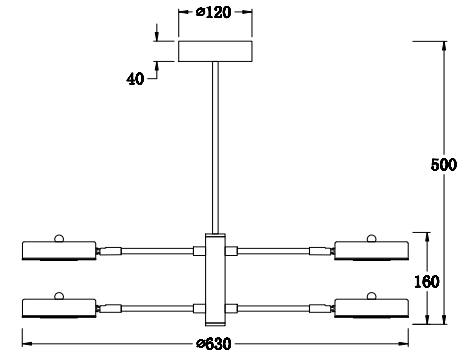

# Instruction

FR6009PL-L66GR

MAX 66W  
2500 Lumen

Model: FR6009PL-L66GR  
Series: Gabby

Ceiling Lamps