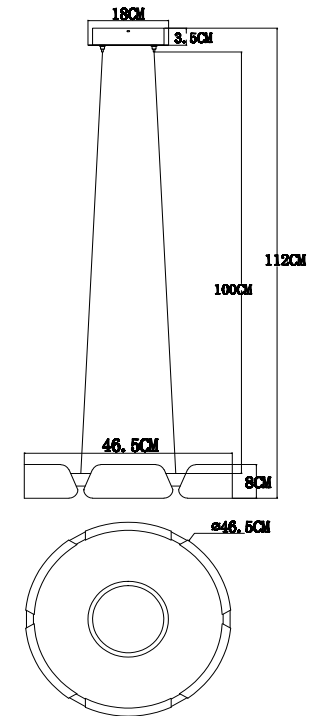

# Instruction

FR6042PL-L86W

MAX 47W  
4700 Lumen

Model: FR6042PL-L86W  
Collection: LED

Pendant Lamps