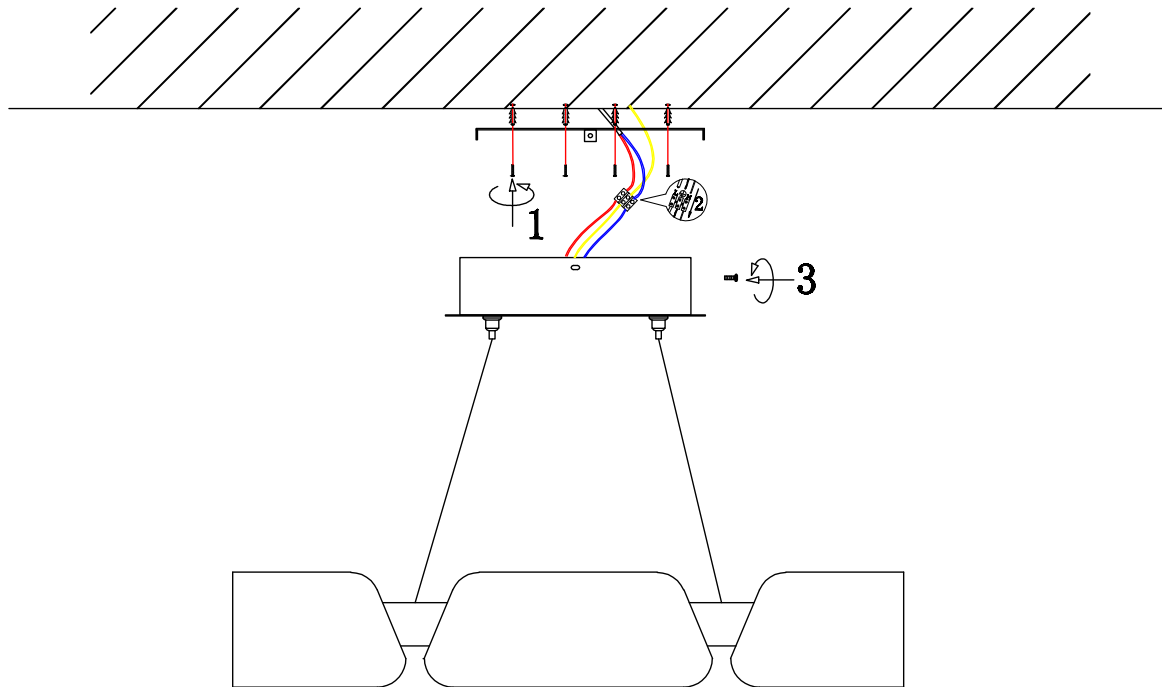

# Instruction

FR6042PL-L86W

MAX 47W  
4700 Lumen

Model: FR6042PL-L86W  
Collection: LED

Pendant Lamps