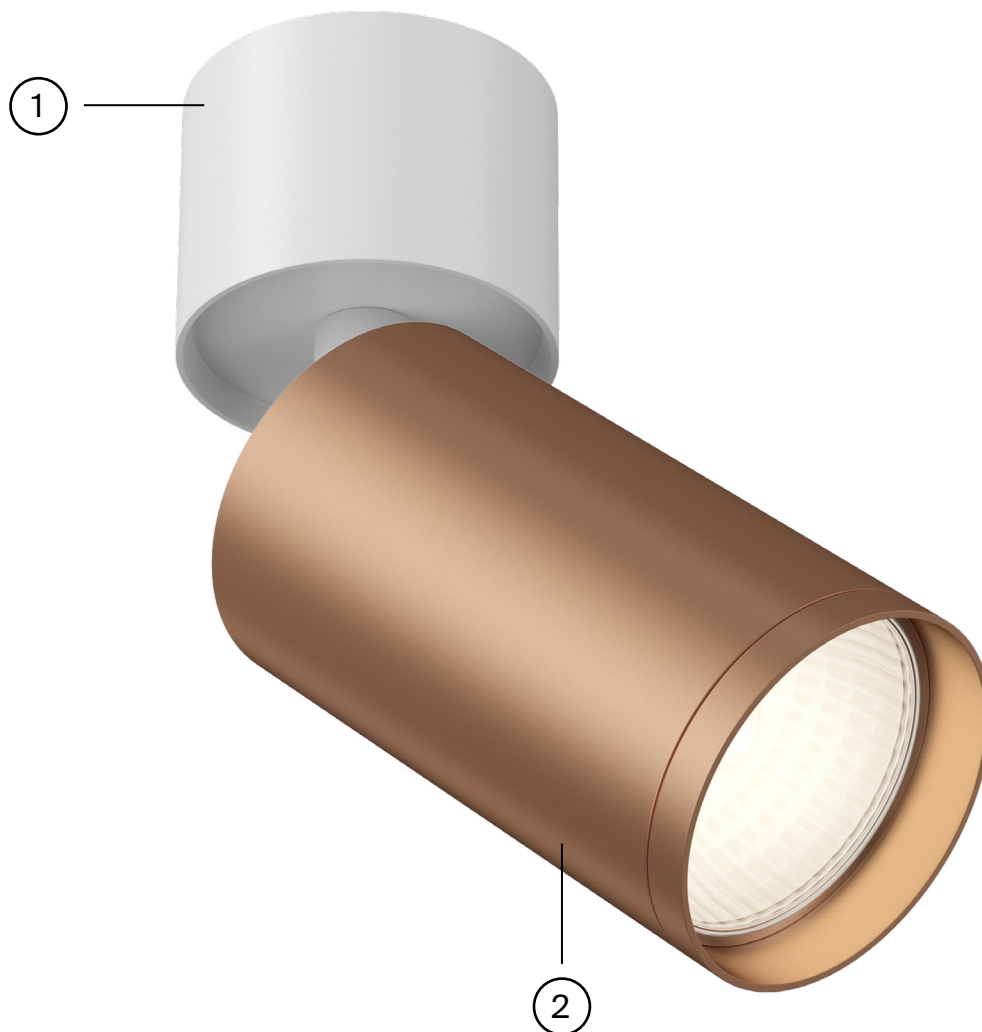

АРТИКУЛ: C050CL-1WC

**MAYTONI**  
DECORATIVE LIGHTING

АРТИКУЛ	ФОТО
<p>① C050CL-01W</p>	
<p>② TRA020-01C</p>	