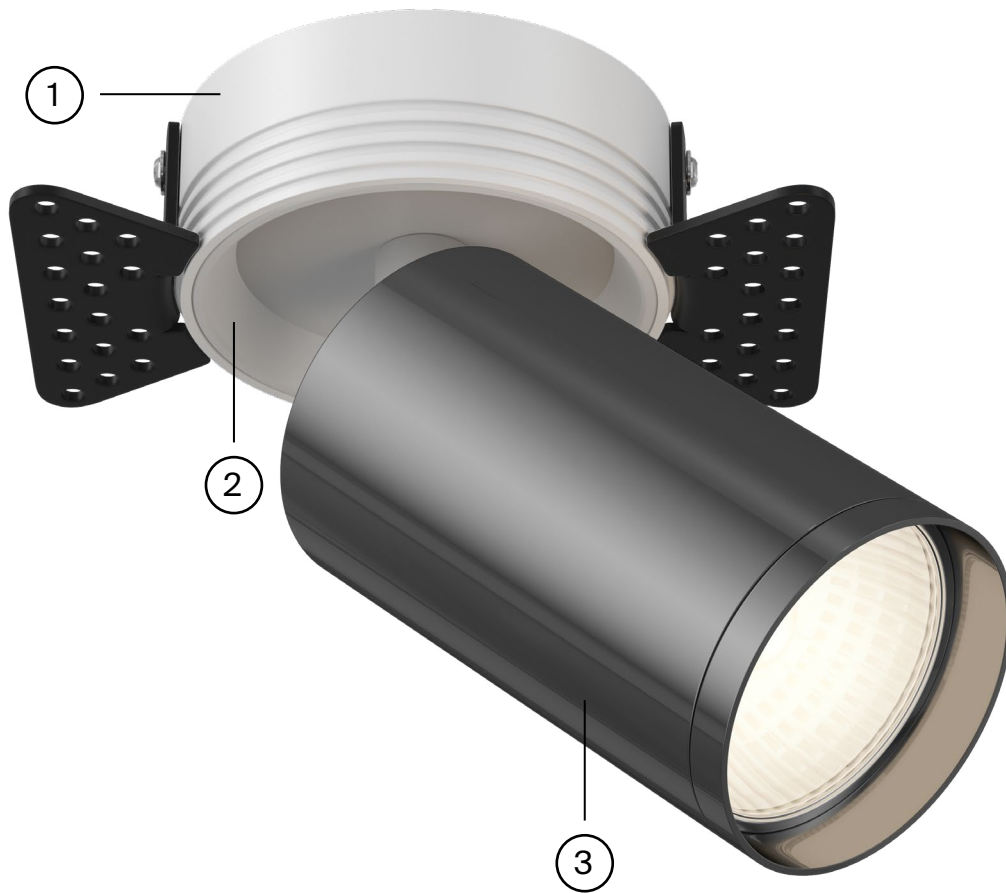

АРТИКУЛ: C058CL-1WGF

**MAYTONI**  
DECORATIVE LIGHTING

АРТИКУЛ	ФОТО
<p>① DLA048-01W</p>	
<p>② C058CL-01W</p>	
<p>③ TRA020-01GF</p>	