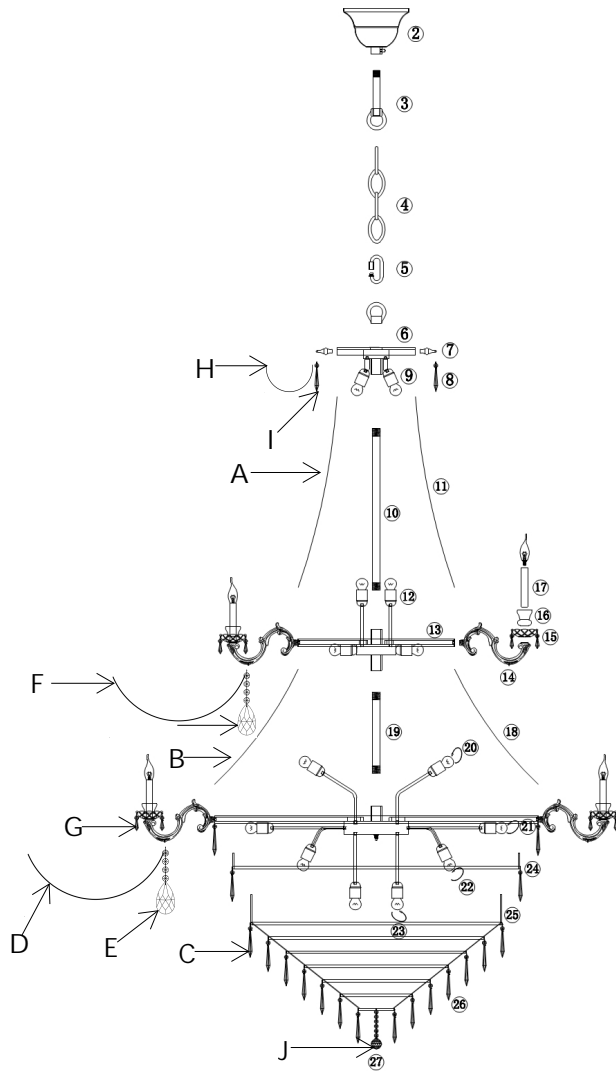

# Instruction

DIA890-PL-66-G

- A=54
- B=90
- C=936
- D=14
- E=22
- F=8
- G=88
- H=8
- I=8
- J=1

22 x E14 (60W)  
44 x E27 (60W)

Ceiling Lamps

Model: DIA890-PL-66-G  
Collection: Royal Classic  
Series: Palace