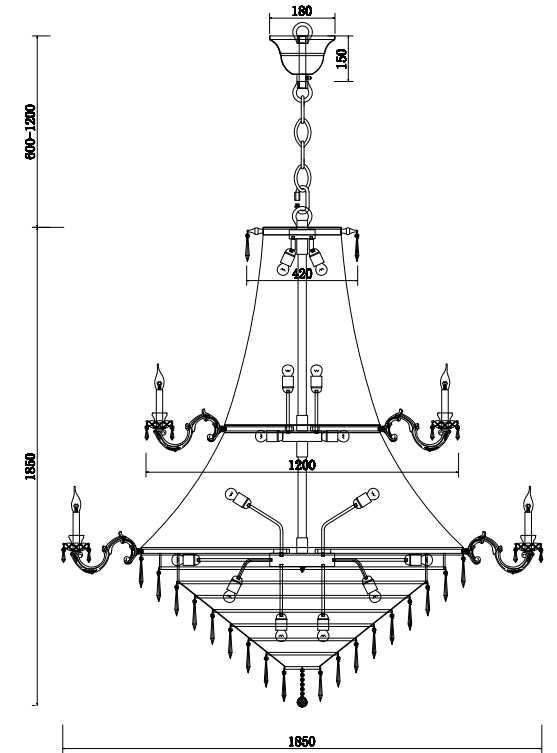

# Instruction

DIA890-PL-66-G

- A=54
- B=90
- C=936
- D=14
- E=22
- F=8
- G=88
- H=8
- I=8
- J=1

22 x E14 (60W)  
44 x E27 (60W)

Ceiling Lamps

Model: DIA890-PL-66-G  
Collection: Royal Classic  
Series: Palace