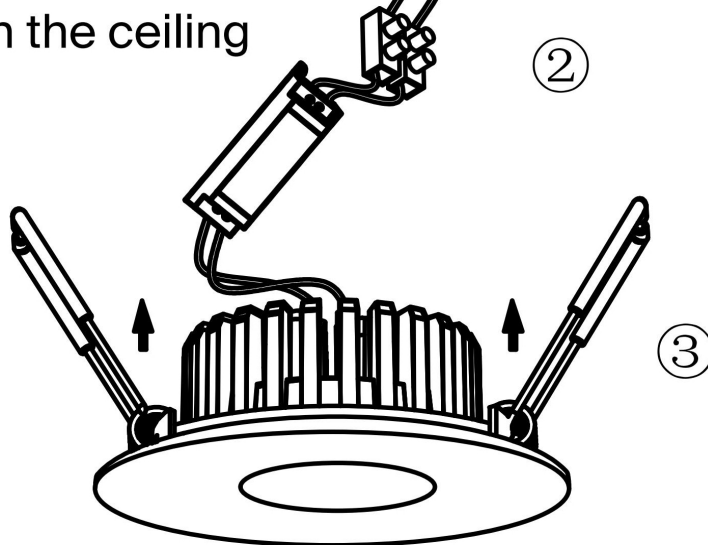

TO cut hole on the ceiling

MAX 7W
550 Lumen

Модель: DL038-2-L7W4K

Коллекция: Downlight

Zen
Встраиваемый светильник