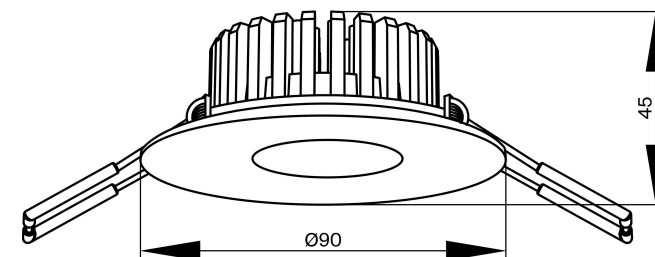

TO cut hole on the ceiling

MAX 7W
550 Lumen

Модель: DL038-2-L7W4K

Коллекция: Downlight

Zen
Встраиваемый светильник